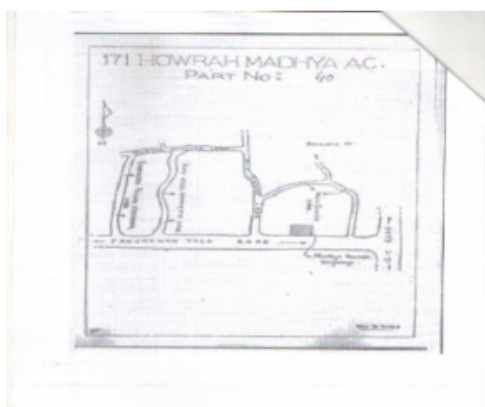

নির্বাচক নিবন্ধন আধিকারিকের স্বাক্ষর

Nazri Naksha

Google Map View

Polling Station Building Front View

Polling Station Front View

Cad View

Key MAP View

1	WB/24/163/138443	ফটো উপলব্ধ	#2	2	APH2884591	ফটো উপলব্ধ	3		APH1440163	ফটো উপলব্ধ
নাম : তপন দাস পিতার নাম: জীবনকৃষ্ণ দাস বাড়ির নং : 2 বয়স : 63 লিঙ্গ : পুরুষ			নাম : আরতি দাস স্বামীর নাম: তপন দাস বাড়ির নং : 2 বয়স : 52 লিঙ্গ : মহিলা				নাম : অমিত কুমার দাস পিতার নাম: তপন দাস বাড়ির নং : 2 বয়স : 34 লিঙ্গ : পুরুষ			
4	WB/24/163/138123	ফটো উপলব্ধ	5		APH2700797	ফটো উপলব্ধ	6		APH2118248	ফটো উপলব্ধ
নাম : কৃষ্ণা রায় স্বামীর নাম: শম্ভু রায় বাড়ির নং : 2 বয়স : 66 লিঙ্গ : মহিলা			নাম : সৃজাতা রায় স্বামীর নাম: গৌতম রায় বাড়ির নং : 2 বয়স : 39 লিঙ্গ : মহিলা				নাম : গৌতম রায় পিতার নাম: শম্ভু রায় বাড়ির নং : 2 বয়স : 51 লিঙ্গ : পুরুষ			
7	APH0195032	ফটো উপলব্ধ	8		APH2118255	ফটো উপলব্ধ	9		APH2684785	ফটো উপলব্ধ
নাম : মালা রায় স্বামীর নাম: সুকুমার রায় বাড়ির নং : 2 বয়স : 38 লিঙ্গ : মহিলা			নাম : রাহুল রায় পিতার নাম: গৌতম রায় বাড়ির নং : 2 বয়স : 30 লিঙ্গ : পুরুষ				নাম : তানিয়া রায় পিতার নাম: তপন দে দে বাড়ির নং : 2 বয়স : 26 লিঙ্গ : মহিলা			
10	APH2346674	ফটো উপলব্ধ	11		GYZ1106335	ফটো উপলব্ধ	12		APH0195073	ফটো উপলব্ধ
নাম : ঋত্বিক রায় পিতার নাম: গৌতম রায় বাড়ির নং : 2 বয়স : 25 লিঙ্গ : পুরুষ			নাম : সত্যেন্দ্র সিংহ পিতার নাম: দীলবাহাদুর সিংহ বাড়ির নং : 2 বয়স : 48 লিঙ্গ : পুরুষ				নাম : সবিতা সিং স্বামীর নাম: সত্যেন্দ্র সিং বাড়ির নং : 2 বয়স : 48 লিঙ্গ : মহিলা			
13	APH2002947	ফটো উপলব্ধ	14		APH1720374	ফটো উপলব্ধ	15		APH1720382	ফটো উপলব্ধ
নাম : সারদা সিং স্বামীর নাম: শৈলেন্দ্র সিং বাড়ির নং : 2 বয়স : 36 লিঙ্গ : মহিলা			নাম : সত্য প্রকাশ সিং পিতার নাম: সত্যেন্দ্র সিং বাড়ির নং : 2 বয়স : 34 লিঙ্গ : পুরুষ				নাম : সানি সিংহ পিতার নাম: সত্যেন্দ্র সিংহ বাড়ির নং : 2 বয়স : 32 লিঙ্গ : পুরুষ			
16	APH1832088	ফটো উপলব্ধ	17		APH2713212	ফটো উপলব্ধ	18		APH2335701	ফটো উপলব্ধ
নাম : রাহুল সিং পিতার নাম: সত্যেন্দ্র সিং বাড়ির নং : 2 বয়স : 31 লিঙ্গ : পুরুষ			নাম : গুরয়া সিংহ স্বামীর নাম: রাহুল সিংহ বাড়ির নং : 2 বয়স : 29 লিঙ্গ : মহিলা				নাম : সুস্মিতা সিং পিতার নাম: সত্যেন্দ্র সিং বাড়ির নং : 2 বয়স : 28 লিঙ্গ : মহিলা			
19	APH0195081	ফটো উপলব্ধ	20		APH1017367	ফটো উপলব্ধ	21		APH1831924	ফটো উপলব্ধ
নাম : শৈলেন্দ্র সিং পিতার নাম: দিলবাহাদুর সিং বাড়ির নং : 2 বয়স : 43 লিঙ্গ : পুরুষ			নাম : আকাশ জয়সোয়াল পিতার নাম: আনন্দ জয়সোয়াল বাড়ির নং : 3 বয়স : 38 লিঙ্গ : পুরুষ				নাম : প্রিয়াঙ্কা জয়সোয়াল পিতার নাম: অরুণ জয়সোয়াল বাড়ির নং : 3 বয়স : 30 লিঙ্গ : মহিলা			
22	GYZ1625961	ফটো উপলব্ধ	23		WB/24/163/138599	ফটো উপলব্ধ	24		WB/24/163/138460	ফটো উপলব্ধ
নাম : রাসমনি জয়সোয়াল স্বামীর নাম: পান্নালাল জয়সোয়াল বাড়ির নং : 3 বয়স : 81 লিঙ্গ : মহিলা			নাম : প্রমিলা জয়সোয়াল স্বামীর নাম: চুনীলাল জয়সোয়াল বাড়ির নং : 3 বয়স : 79 লিঙ্গ : মহিলা				নাম : আনন্দ জয়সোয়াল পিতার নাম: পান্নালাল জয়সোয়াল বাড়ির নং : 3 বয়স : 69 লিঙ্গ : পুরুষ			
25	WB/24/163/138629	ফটো উপলব্ধ	26		WB/24/163/138398	ফটো উপলব্ধ	27		WB/24/163/138602	ফটো উপলব্ধ
নাম : রাজরানী জয়সোয়াল স্বামীর নাম: আনন্দ জয়সোয়াল বাড়ির নং : 3 বয়স : 64 লিঙ্গ : মহিলা			নাম : অশোক জয়সোয়াল পিতার নাম: পান্নালাল জয়সোয়াল বাড়ির নং : 3 বয়স : 63 লিঙ্গ : পুরুষ				নাম : অরুণ জয়সোয়াল পিতার নাম: মুনীলাল জয়সোয়াল বাড়ির নং : 3 বয়স : 61 লিঙ্গ : পুরুষ			
28	WB/24/163/138349	ফটো উপলব্ধ	29		WB/24/163/138472	ফটো উপলব্ধ	30		APH2871382	ফটো উপলব্ধ
নাম : উষা জয়সোয়াল স্বামীর নাম: অশোক জয়সোয়াল বাড়ির নং : 3 বয়স : 57 লিঙ্গ : মহিলা			নাম : অনুপ জয়সোয়াল পিতার নাম: মুনীলাল জয়সোয়াল বাড়ির নং : 3 বয়স : 56 লিঙ্গ : পুরুষ				নাম : নিতু জয়সোয়াল পিতার নাম: অরুণ জয়সোয়াল বাড়ির নং : 3 বয়স : 52 লিঙ্গ : মহিলা			