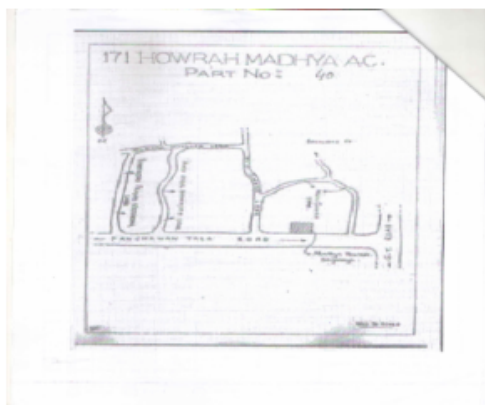

Nazri Naksha