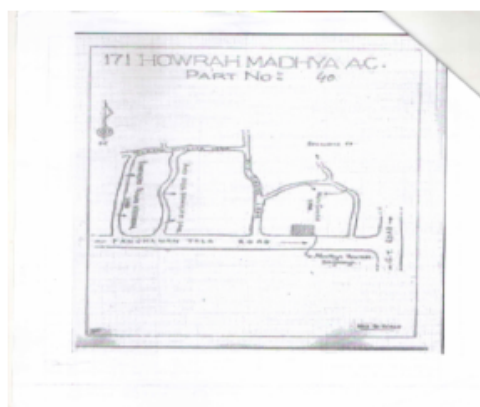

নির্বাচক নিবন্ধন আধিকারিকের স্বাক্ষর

Nazri Naksha

Google Map View

Polling Station Building Front View

Polling Station Front View

Cad View

Key MAP View

1	WB/24/163/138443	ফটো উপলব্ধ	#2	2	APH2884591	ফটো উপলব্ধ	3		APH1440163	ফটো উপলব্ধ
নাম : তপন দাস পিতার নাম: জীবনকৃষ্ণ দাস বাড়ির নং : 2 বয়স : 63 লিঙ্গ : পুরুষ			নাম : আরতি দাস স্বামীর নাম: তপন দাস বাড়ির নং : 2 বয়স : 52 লিঙ্গ : মহিলা				নাম : অমিত কুমার দাস পিতার নাম: তপন দাস বাড়ির নং : 2 বয়স : 34 লিঙ্গ : পুরুষ			
4	WB/24/163/138123	ফটো উপলব্ধ	5		APH2700797	ফটো উপলব্ধ	6		APH2118248	ফটো উপলব্ধ
নাম : কৃষ্ণা রায় স্বামীর নাম: শম্ভু রায় বাড়ির নং : 2 বয়স : 66 লিঙ্গ : মহিলা			নাম : সৃজাতা রায় স্বামীর নাম: গৌতম রায় বাড়ির নং : 2 বয়স : 39 লিঙ্গ : মহিলা				নাম : গৌতম রায় পিতার নাম: শম্ভু রায় বাড়ির নং : 2 বয়স : 51 লিঙ্গ : পুরুষ			
7	APH0195032	ফটো উপলব্ধ	8		APH2118255	ফটো উপলব্ধ	9		APH2684785	ফটো উপলব্ধ
নাম : মালা রায় স্বামীর নাম: সুকুমার রায় বাড়ির নং : 2 বয়স : 38 লিঙ্গ : মহিলা			নাম : রাহুল রায় পিতার নাম: গৌতম রায় বাড়ির নং : 2 বয়স : 30 লিঙ্গ : পুরুষ				নাম : তানিয়া রায় পিতার নাম: তপন দে দে বাড়ির নং : 2 বয়স : 26 লিঙ্গ : মহিলা			
10	APH2346674	ফটো উপলব্ধ	11		GYZ1106335	ফটো উপলব্ধ	12		APH0195073	ফটো উপলব্ধ
নাম : ঋত্বিক রায় পিতার নাম: গৌতম রায় বাড়ির নং : 2 বয়স : 25 লিঙ্গ : পুরুষ			নাম : সত্যেন্দ্র সিংহ পিতার নাম: দীলবাহাদুর সিংহ বাড়ির নং : 2 বয়স : 48 লিঙ্গ : পুরুষ				নাম : সবিতা সিং স্বামীর নাম: সত্যেন্দ্র সিং বাড়ির নং : 2 বয়স : 48 লিঙ্গ : মহিলা			
13	APH2002947	ফটো উপলব্ধ	14		APH1720374	ফটো উপলব্ধ	15		APH1720382	ফটো উপলব্ধ
নাম : সারদা সিং স্বামীর নাম: শৈলেন্দ্র সিং বাড়ির নং : 2 বয়স : 36 লিঙ্গ : মহিলা			নাম : সত্য প্রকাশ সিং পিতার নাম: সত্যেন্দ্র সিং বাড়ির নং : 2 বয়স : 34 লিঙ্গ : পুরুষ				নাম : সানি সিংহ পিতার নাম: সত্যেন্দ্র সিংহ বাড়ির নং : 2 বয়স : 32 লিঙ্গ : পুরুষ			
16	APH1832088	ফটো উপলব্ধ	17		APH2713212	ফটো উপলব্ধ	18		APH2335701	ফটো উপলব্ধ
নাম : রাহুল সিং পিতার নাম: সত্যেন্দ্র সিং বাড়ির নং : 2 বয়স : 31 লিঙ্গ : পুরুষ			নাম : গুরয়া সিংহ স্বামীর নাম: রাহুল সিংহ বাড়ির নং : 2 বয়স : 29 লিঙ্গ : মহিলা				নাম : সুস্মিতা সিং পিতার নাম: সত্যেন্দ্র সিং বাড়ির নং : 2 বয়স : 28 লিঙ্গ : মহিলা			
19	APH0195081	ফটো উপলব্ধ	20		APH1017367	ফটো উপলব্ধ	21		APH1831924	ফটো উপলব্ধ
নাম : শৈলেন্দ্র সিং পিতার নাম: দিলবাহাদুর সিং বাড়ির নং : 2 বয়স : 43 লিঙ্গ : পুরুষ			নাম : আকাশ জয়সোয়াল পিতার নাম: আনন্দ জয়সোয়াল বাড়ির নং : 3 বয়স : 38 লিঙ্গ : পুরুষ				নাম : প্রিয়াঙ্কা জয়সোয়াল পিতার নাম: অরুণ জয়সোয়াল বাড়ির নং : 3 বয়স : 30 লিঙ্গ : মহিলা			
22	GYZ1625961	ফটো উপলব্ধ	23		WB/24/163/138599	ফটো উপলব্ধ	24		WB/24/163/138460	ফটো উপলব্ধ
নাম : রাসমনি জয়সোয়াল স্বামীর নাম: পান্নালাল জয়সোয়াল বাড়ির নং : 3 বয়স : 81 লিঙ্গ : মহিলা			নাম : প্রমিলা জয়সোয়াল স্বামীর নাম: চুনীলাল জয়সোয়াল বাড়ির নং : 3 বয়স : 79 লিঙ্গ : মহিলা				নাম : আনন্দ জয়সোয়াল পিতার নাম: পান্নালাল জয়সোয়াল বাড়ির নং : 3 বয়স : 69 লিঙ্গ : পুরুষ			
25	WB/24/163/138629	ফটো উপলব্ধ	26		WB/24/163/138398	ফটো উপলব্ধ	27		WB/24/163/138602	ফটো উপলব্ধ
নাম : রাজরানী জয়সোয়াল স্বামীর নাম: আনন্দ জয়সোয়াল বাড়ির নং : 3 বয়স : 64 লিঙ্গ : মহিলা			নাম : অশোক জয়সোয়াল পিতার নাম: পান্নালাল জয়সোয়াল বাড়ির নং : 3 বয়স : 63 লিঙ্গ : পুরুষ				নাম : অরুণ জয়সোয়াল পিতার নাম: মুনীলাল জয়সোয়াল বাড়ির নং : 3 বয়স : 61 লিঙ্গ : পুরুষ			
28	WB/24/163/138349	ফটো উপলব্ধ	29		WB/24/163/138472	ফটো উপলব্ধ	30		APH2871382	ফটো উপলব্ধ
নাম : উষা জয়সোয়াল স্বামীর নাম: অশোক জয়সোয়াল বাড়ির নং : 3 বয়স : 57 লিঙ্গ : মহিলা			নাম : অনুপ জয়সোয়াল পিতার নাম: মুনীলাল জয়সোয়াল বাড়ির নং : 3 বয়স : 56 লিঙ্গ : পুরুষ				নাম : নিতু জয়সোয়াল পিতার নাম: অরুণ জয়সোয়াল বাড়ির নং : 3 বয়স : 52 লিঙ্গ : মহিলা			