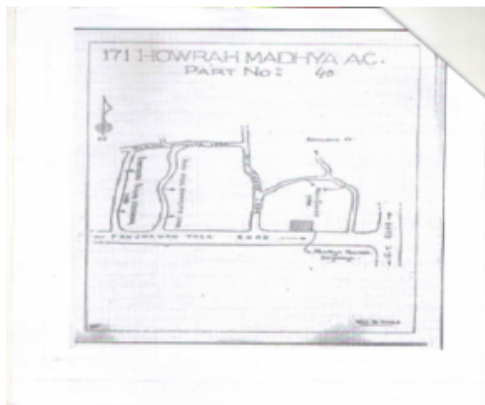

Nazri Naksha