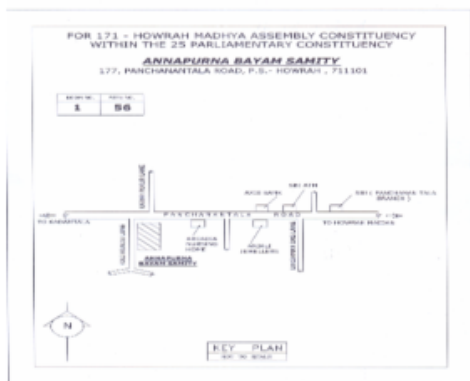

নির্বাচক নিবন্ধন আধিকারিকের স্বাক্ষর

Nazri Naksha

Google Map View

Polling Station Building Front View

Polling Station Front View

Cad View

Key MAP View

1	APH1565605	নাম : আন্দালিব হুসেন পিতার নাম: সেখ আব্দুল মাজিদ বাড়ির নং : 202 বয়স : 68 লিঙ্গ : পুরুষ	ফটো উপলব্ধ	2	APH1565597	নাম : মাহমুদা হুসেন নাজ স্বামীর নাম: আন্দালিব হুসেন বাড়ির নং : 202 বয়স : 57 লিঙ্গ : মহিলা	ফটো উপলব্ধ	#2	3	APH0220194	নাম : মেঘরাজ হুসেন পিতার নাম: উজ্জ্বল হুসেন বাড়ির নং : 147 বয়স : 62 লিঙ্গ : পুরুষ	ফটো উপলব্ধ
4	GYZ1852714	নাম : রুপা মুখার্জী স্বামীর নাম: হিমাত্রী মুখার্জী বাড়ির নং : 197/1 বয়স : 58 লিঙ্গ : মহিলা	ফটো উপলব্ধ	5	APH0219451	নাম : গৌরব মুখার্জী পিতার নাম: হিমাত্রী মুখার্জী বাড়ির নং : 197/1 বয়স : 39 লিঙ্গ : পুরুষ	ফটো উপলব্ধ	6	APH1026590	নাম : নবনীতা মুখার্জী স্বামীর নাম: গৌরব মুখার্জী বাড়ির নং : 197/1 বয়স : 36 লিঙ্গ : মহিলা	ফটো উপলব্ধ	
7	APH2196228	নাম : ঋত্বিকা মুখার্জী পিতার নাম: গুণমণি মুখার্জী বাড়ির নং : 197/1 বয়স : 28 লিঙ্গ : মহিলা	ফটো উপলব্ধ	8	APH2196236	নাম : অশ্বেষা মুখার্জী পিতার নাম: গুণমণি মুখার্জী বাড়ির নং : 197/1 বয়স : 28 লিঙ্গ : মহিলা	ফটো উপলব্ধ	9	GYZ2207561	নাম : সোমনাথ শেঠ পিতার নাম: লক্ষ্মন শেঠ বাড়ির নং : 197/2 বয়স : 43 লিঙ্গ : পুরুষ	ফটো উপলব্ধ	
10	APH1442466	নাম : বন্দিতা শেঠ স্বামীর নাম: সোমনাথ শেঠ বাড়ির নং : 197/2 বয়স : 38 লিঙ্গ : মহিলা	ফটো উপলব্ধ	11	APH2389245	নাম : সোমা শেঠ পিতার নাম: বৈদ্যনাথ শেঠ বাড়ির নং : 199/2 বয়স : 38 লিঙ্গ : মহিলা	ফটো উপলব্ধ	12	WB/24/163/282616	নাম : জয়ন্তী পাল স্বামীর নাম: বরেন্দ্র পাল বাড়ির নং : 199/2 বয়স : 56 লিঙ্গ : মহিলা	ফটো উপলব্ধ	
13	APH1356401	নাম : অভিষেক পাল পিতার নাম: বরেন্দ্র পাল বাড়ির নং : 199/2 বয়স : 37 লিঙ্গ : পুরুষ	ফটো উপলব্ধ	14	WB/24/163/135654	নাম : গুরুপদ শেঠ পিতার নাম: সাতকড়ি শেঠ বাড়ির নং : 199/2 বয়স : 84 লিঙ্গ : পুরুষ	ফটো উপলব্ধ	15	WB/24/163/135328	নাম : বৈদ্যনাথ শেঠ পিতার নাম: সাতকড়ি শেঠ বাড়ির নং : 199/2 বয়স : 81 লিঙ্গ : পুরুষ	ফটো উপলব্ধ	
16	APH2754661	নাম : কম্পনা সেট্ট স্বামীর নাম: কানাইলাল শেঠ বাড়ির নং : 199/2 বয়স : 78 লিঙ্গ : মহিলা	ফটো উপলব্ধ	17	GYZ1049436	নাম : নুপুর শেঠ স্বামীর নাম: বৈদ্যনাথ শেঠ বাড়ির নং : 199/2 বয়স : 74 লিঙ্গ : মহিলা	ফটো উপলব্ধ	18	WB/24/163/135526	নাম : কম্পনা শেঠ স্বামীর নাম: গুরুপদ শেঠ বাড়ির নং : 199/2 বয়স : 73 লিঙ্গ : মহিলা	ফটো উপলব্ধ	
19	WB/24/163/135282	নাম : পশুপতি শেঠ পিতার নাম: সাতকড়ি শেঠ বাড়ির নং : 199/2 বয়স : 72 লিঙ্গ : পুরুষ	ফটো উপলব্ধ	20	WB/24/163/135530	নাম : শিখা শেঠ স্বামীর নাম: পশুপতি শেঠ বাড়ির নং : 199/2 বয়স : 68 লিঙ্গ : মহিলা	ফটো উপলব্ধ	21	WB/24/163/135400	নাম : নন্দ লাল শেঠ পিতার নাম: মৃত্যুঞ্জয় শেঠ বাড়ির নং : 199/2 বয়স : 59 লিঙ্গ : পুরুষ	ফটো উপলব্ধ	
22	WB/24/163/135538	নাম : অপর্ণা শেঠ স্বামীর নাম: নন্দলাল শেঠ বাড়ির নং : 199/2 বয়স : 54 লিঙ্গ : মহিলা	ফটো উপলব্ধ	23	APH1721836	নাম : শঙ্করীপ শেঠ পিতার নাম: নন্দলাল শেঠ বাড়ির নং : 199/2 বয়স : 31 লিঙ্গ : পুরুষ	ফটো উপলব্ধ	24	ZTJ2048858	নাম : রাজি শেঠ স্বামীর নাম: শঙ্করীপ শেঠ বাড়ির নং : 199/2 বয়স : 30 লিঙ্গ : মহিলা	ফটো উপলব্ধ	
25	APH2374759	নাম : গৌরব তুলসীয়ান পিতার নাম: দীপক তুলসীয়ান বাড়ির নং : 200 বয়স : 38 লিঙ্গ : পুরুষ	ফটো উপলব্ধ	26	WBE1556471	নাম : কৃতি তুলসীয়ান স্বামীর নাম: গৌরব তুলসীয়ান বাড়ির নং : 200 বয়স : 32 লিঙ্গ : মহিলা	ফটো উপলব্ধ	27	APH2196327	নাম : বৌধায়ণ হালদার পিতার নাম: চিন্ময় হালদার বাড়ির নং : 200 বয়স : 28 লিঙ্গ : পুরুষ	ফটো উপলব্ধ	
#2	28	GYZ2158533	নাম : অর্ধ্য শেঠ পিতার নাম: মিলন কুমার শেঠ বাড়ির নং : 200 বয়স : 40 লিঙ্গ : পুরুষ	ফটো উপলব্ধ	29	WB/24/163/135162	নাম : মিলন কুমার শেঠ পিতার নাম: রতি রঞ্জন শেঠ বাড়ির নং : 200 বয়স : 71 লিঙ্গ : পুরুষ	ফটো উপলব্ধ	30	WB/24/163/147215	নাম : দীপক তুলসীয়ান পিতার নাম: রাধেশ্যাম তুলসীয়ান বাড়ির নং : 200 বয়স : 62 লিঙ্গ : পুরুষ	ফটো উপলব্ধ