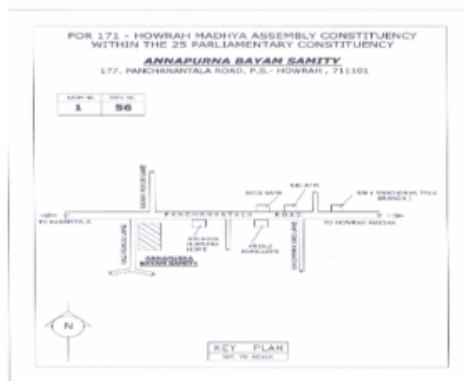

নির্বাচক নিবন্ধন আধিকারিকের স্বাক্ষর

Nazri Naksha

Google Map View

Polling Station Building Front View

Polling Station Front View

Cad View

Key MAP View

1	APH1565605	নাম : আন্দালিব হুসেন পিতার নাম: সেখ আব্দুল মাজিদ বাড়ির নং : 202 বয়স : 68 লিঙ্গ : পুরুষ	ফটো উপলব্ধ	2	APH1565597	নাম : মাহমুদা হুসেন নাজ স্বামীর নাম: আন্দালিব হুসেন বাড়ির নং : 202 বয়স : 57 লিঙ্গ : মহিলা	ফটো উপলব্ধ	#2	3	APH0220194	নাম : মেঘরাজ হুসেন পিতার নাম: উজ্জ্বল হুসেন বাড়ির নং : 147 বয়স : 62 লিঙ্গ : পুরুষ	ফটো উপলব্ধ
4	GYZ1852714	নাম : রুপা মুখার্জী স্বামীর নাম: হিমাত্রী মুখার্জী বাড়ির নং : 197/1 বয়স : 58 লিঙ্গ : মহিলা	ফটো উপলব্ধ	5	APH0219451	নাম : গৌরব মুখার্জী পিতার নাম: হিমাত্রী মুখার্জী বাড়ির নং : 197/1 বয়স : 39 লিঙ্গ : পুরুষ	ফটো উপলব্ধ	6	APH1026590	নাম : নবনীতা মুখার্জী স্বামীর নাম: গৌরব মুখার্জী বাড়ির নং : 197/1 বয়স : 36 লিঙ্গ : মহিলা	ফটো উপলব্ধ	
7	APH2196228	নাম : ঋত্বিকা মুখার্জী পিতার নাম: গুণমণি মুখার্জী বাড়ির নং : 197/1 বয়স : 28 লিঙ্গ : মহিলা	ফটো উপলব্ধ	8	APH2196236	নাম : অশ্বেষা মুখার্জী পিতার নাম: গুণমণি মুখার্জী বাড়ির নং : 197/1 বয়স : 28 লিঙ্গ : মহিলা	ফটো উপলব্ধ	9	GYZ2207561	নাম : সোমনাথ শেঠ পিতার নাম: লক্ষ্মন শেঠ বাড়ির নং : 197/2 বয়স : 43 লিঙ্গ : পুরুষ	ফটো উপলব্ধ	
10	APH1442466	নাম : বন্দিতা শেঠ স্বামীর নাম: সোমনাথ শেঠ বাড়ির নং : 197/2 বয়স : 38 লিঙ্গ : মহিলা	ফটো উপলব্ধ	11	APH2389245	নাম : সোমা শেঠ পিতার নাম: বৈদ্যনাথ শেঠ বাড়ির নং : 199/2 বয়স : 38 লিঙ্গ : মহিলা	ফটো উপলব্ধ	12	WB/24/163/282616	নাম : জয়ন্তী পাল স্বামীর নাম: বরেন্দ্র পাল বাড়ির নং : 199/2 বয়স : 56 লিঙ্গ : মহিলা	ফটো উপলব্ধ	
13	APH1356401	নাম : অভিষেক পাল পিতার নাম: বরেন্দ্র পাল বাড়ির নং : 199/2 বয়স : 37 লিঙ্গ : পুরুষ	ফটো উপলব্ধ	14	WB/24/163/135654	নাম : গুরুপদ শেঠ পিতার নাম: সাতকড়ি শেঠ বাড়ির নং : 199/2 বয়স : 84 লিঙ্গ : পুরুষ	ফটো উপলব্ধ	15	WB/24/163/135328	নাম : বৈদ্যনাথ শেঠ পিতার নাম: সাতকড়ি শেঠ বাড়ির নং : 199/2 বয়স : 81 লিঙ্গ : পুরুষ	ফটো উপলব্ধ	
16	APH2754661	নাম : কম্পনা সেট্ট স্বামীর নাম: কানাইলাল শেঠ বাড়ির নং : 199/2 বয়স : 78 লিঙ্গ : মহিলা	ফটো উপলব্ধ	17	GYZ1049436	নাম : নুপুর শেঠ স্বামীর নাম: বৈদ্যনাথ শেঠ বাড়ির নং : 199/2 বয়স : 74 লিঙ্গ : মহিলা	ফটো উপলব্ধ	18	WB/24/163/135526	নাম : কম্পনা শেঠ স্বামীর নাম: গুরুপদ শেঠ বাড়ির নং : 199/2 বয়স : 73 লিঙ্গ : মহিলা	ফটো উপলব্ধ	
19	WB/24/163/135282	নাম : পশুপতি শেঠ পিতার নাম: সাতকড়ি শেঠ বাড়ির নং : 199/2 বয়স : 72 লিঙ্গ : পুরুষ	ফটো উপলব্ধ	20	WB/24/163/135530	নাম : শিখা শেঠ স্বামীর নাম: পশুপতি শেঠ বাড়ির নং : 199/2 বয়স : 68 লিঙ্গ : মহিলা	ফটো উপলব্ধ	21	WB/24/163/135400	নাম : নন্দ লাল শেঠ পিতার নাম: মৃত্যুঞ্জয় শেঠ বাড়ির নং : 199/2 বয়স : 59 লিঙ্গ : পুরুষ	ফটো উপলব্ধ	
22	WB/24/163/135538	নাম : অপর্ণা শেঠ স্বামীর নাম: নন্দলাল শেঠ বাড়ির নং : 199/2 বয়স : 54 লিঙ্গ : মহিলা	ফটো উপলব্ধ	23	APH1721836	নাম : শঙ্করীপ শেঠ পিতার নাম: নন্দলাল শেঠ বাড়ির নং : 199/2 বয়স : 31 লিঙ্গ : পুরুষ	ফটো উপলব্ধ	24	ZTJ2048858	নাম : রাজি শেঠ স্বামীর নাম: শঙ্করীপ শেঠ বাড়ির নং : 199/2 বয়স : 30 লিঙ্গ : মহিলা	ফটো উপলব্ধ	
25	APH2374759	নাম : গৌরব তুলসীয়ান পিতার নাম: দীপক তুলসীয়ান বাড়ির নং : 200 বয়স : 38 লিঙ্গ : পুরুষ	ফটো উপলব্ধ	26	WBE1556471	নাম : কৃতি তুলসীয়ান স্বামীর নাম: গৌরব তুলসীয়ান বাড়ির নং : 200 বয়স : 32 লিঙ্গ : মহিলা	ফটো উপলব্ধ	27	APH2196327	নাম : বৌধায়ণ হালদার পিতার নাম: চিন্ময় হালদার বাড়ির নং : 200 বয়স : 28 লিঙ্গ : পুরুষ	ফটো উপলব্ধ	
#2	28	GYZ2158533	নাম : অর্ধ্য শেঠ পিতার নাম: মিলন কুমার শেঠ বাড়ির নং : 200 বয়স : 40 লিঙ্গ : পুরুষ	ফটো উপলব্ধ	29	WB/24/163/135162	নাম : মিলন কুমার শেঠ পিতার নাম: রতি রঞ্জন শেঠ বাড়ির নং : 200 বয়স : 71 লিঙ্গ : পুরুষ	ফটো উপলব্ধ	30	WB/24/163/147215	নাম : দীপক তুলসীয়ান পিতার নাম: রাধেশ্যাম তুলসীয়ান বাড়ির নং : 200 বয়স : 62 লিঙ্গ : পুরুষ	ফটো উপলব্ধ