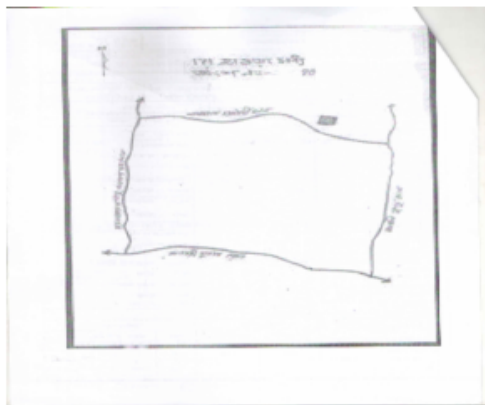

Nazri Naksha