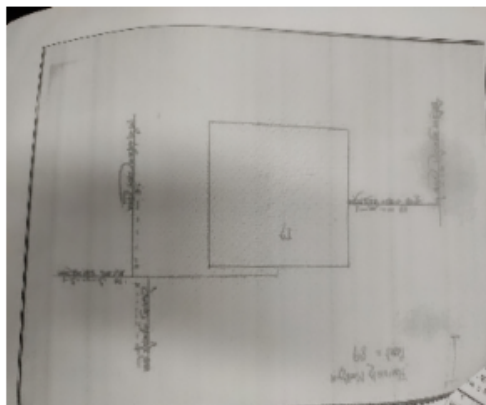

Nazri Naksha