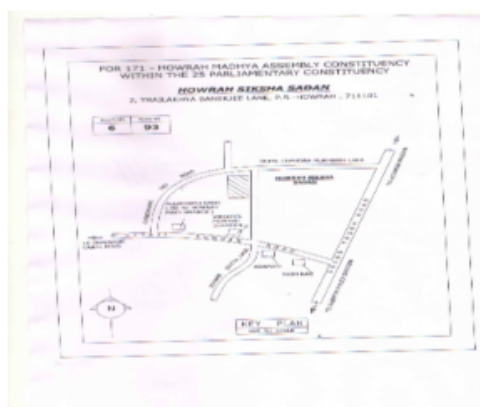

নির্বাচক নিবন্ধন আধিকারিকের স্বাক্ষর

Nazri Naksha

Google Map View

Polling Station Building Front View

Polling Station Front View

Cad View

Key MAP View

Q 1 নাম : পচিয়া দেবী স্বামীর নাম: রামচন্দ্র শর্মা বাড়ির নং : 1 বয়স : 50 বছর : মহিলা	APH1847193	2 নাম : অমর কুমার সিং পিতার নাম: রাজু সিং বাড়ির নং : 1 বয়স : 24 লিঙ্গ : পুরুষ	APH2589935	3 নাম : বিশাল শর্মা পিতার নাম: রাম চন্দ্র শর্মা বাড়ির নং : 1 বয়স : 24 লিঙ্গ : পুরুষ	APH2590214
4 নাম : রাজাদেবী আগরওয়াল স্বামীর নাম: রামগোপাল আগরওয়াল বাড়ির নং : 1 বয়স : 83 লিঙ্গ : মহিলা	WB/24/163/303107	Q 5 নাম : অরুণ আগরবাল পিতার নাম: ভগবান আগরবাল বাড়ির নং : 1 বয়স : 62 বছর : পুরুষ	APH1847540	Q 6 নাম : মীনা আগরওয়াল স্বামীর নাম: অরুণ আগরওয়াল বাড়ির নং : 1 বয়স : 57 বছর : মহিলা	APH2127439
7 নাম : বিষ্ণু কুমার আগরওয়াল পিতার নাম: রামগোপাল আগরওয়াল বাড়ির নং : 1 বয়স : 52 লিঙ্গ : পুরুষ	GYZ1819952	8 নাম : বিজয় কুমার আগরওয়াল পিতার নাম: রামগোপাল আগরওয়াল বাড়ির নং : 1 বয়স : 49 লিঙ্গ : পুরুষ	GYZ1819978	Q 9 নাম : সুভাষ কুমার আগরওয়াল পিতার নাম: রামগোপাল আগরওয়াল বাড়ির নং : 1 বয়স : 47 বছর : পুরুষ	GYZ1819986
10 নাম : সন্তোষ কুমার আগরওয়াল পিতার নাম: রামগোপাল আগরওয়াল বাড়ির নং : 1 বয়স : 46 লিঙ্গ : পুরুষ	GYZ1819994	11 নাম : নীতা দেবী আগরওয়াল স্বামীর নাম: বিষ্ণু কুমার আগরওয়াল বাড়ির নং : 1 বয়স : 44 লিঙ্গ : মহিলা	GYZ1819960	Q 12 নাম : নিহারিকা আগরওয়াল স্বামীর নাম: সুভাষ কুমার আগরওয়াল বাড়ির নং : 1 বয়স : 42 বছর : মহিলা	APH2748713
Q 13 নাম : নিধি আগরবাল স্বামীর নাম: বিজয় আগরবাল বাড়ির নং : 1 বয়স : 40 বছর : মহিলা	APH1847433	Q 14 নাম : সুগন্ধা আগরবাল পিতার নাম: অরুণ আগরবাল বাড়ির নং : 1 বয়স : 34 বছর : মহিলা	APH1847532	15 নাম : বসন্ত আগরবাল পিতার নাম: অরুণ আগরবাল বাড়ির নং : 1 বয়স : 30 লিঙ্গ : পুরুষ	APH1847425
16 নাম : অদিতি আগরওয়াল পিতার নাম: বিষ্ণু আগরওয়াল বাড়ির নং : 1 বয়স : 22 লিঙ্গ : মহিলা	APH2663649	17 নাম : অমিতা চক্রবর্তী স্বামীর নাম: কমল কান্তি চক্রবর্তী বাড়ির নং : 1 বয়স : 60 লিঙ্গ : মহিলা	GYZ2105658	18 নাম : দীপক কুমার চৌধুরী পিতার নাম: ওমপ্রকাশ চৌধুরী বাড়ির নং : 1 বয়স : 57 লিঙ্গ : পুরুষ	GYZ2188134
19 নাম : কুসুম চৌধুরী স্বামীর নাম: মনোশ চৌধুরী বাড়ির নং : 1 বয়স : 52 লিঙ্গ : মহিলা	APH1847250	20 নাম : মনিষ চৌধুরী পিতার নাম: শঙ্কর লাল চৌধুরী বাড়ির নং : 1 বয়স : 50 লিঙ্গ : পুরুষ	APH2097582	21 নাম : অদিতি চৌধুরী পিতার নাম: মনিষ চৌধুরী বাড়ির নং : 1 বয়স : 23 লিঙ্গ : মহিলা	APH2670693
22 নাম : বিকাশ চৌধুরী পিতার নাম: ওমপ্রকাশ চৌধুরী বাড়ির নং : 1 বয়স : 33 লিঙ্গ : পুরুষ	APH2011336	23 নাম : দ্রোণি দেবী স্বামীর নাম: ওমপ্রকাশ চৌধুরী বাড়ির নং : 1 বয়স : 33 লিঙ্গ : মহিলা	WB/24/163/243097	24 নাম : কবিতা চৌধুরী স্বামীর নাম: ওমপ্রকাশ চৌধুরী বাড়ির নং : 1 বয়স : 55 লিঙ্গ : মহিলা	WB/24/163/243098
25 নাম : সরিতা কুমারী চৌধুরী পিতার নাম: গনেশ চৌধুরী বাড়ির নং : 1 বয়স : 39 লিঙ্গ : মহিলা	FKC2448207	26 নাম : শীতল চৌধুরী পিতার নাম: দীপক কুমার চৌধুরী বাড়ির নং : 1 বয়স : 31 লিঙ্গ : মহিলা	APH1847235	27 নাম : আকাশ চৌধুরী পিতার নাম: দীপক কুমার চৌধুরী বাড়ির নং : 1 বয়স : 27 লিঙ্গ : পুরুষ	APH2224970
28 নাম : মিনা দেবী গানোরিয়া স্বামীর নাম: রাজ কুমার গানোরিয়া বাড়ির নং : 1 বয়স : 62 লিঙ্গ : মহিলা	WB/24/163/246440	29 নাম : আদিত্য গানোরিয়া মায়ের নাম: মিনা দেবী গানোরিয়া বাড়ির নং : 1 বয়স : 23 লিঙ্গ : পুরুষ	APH2729689	30 নাম : সঞ্জয় কুমার গর্গ পিতার নাম: কুরামল গর্গ বাড়ির নং : 1 বয়স : 49 লিঙ্গ : পুরুষ	GYZ2105633