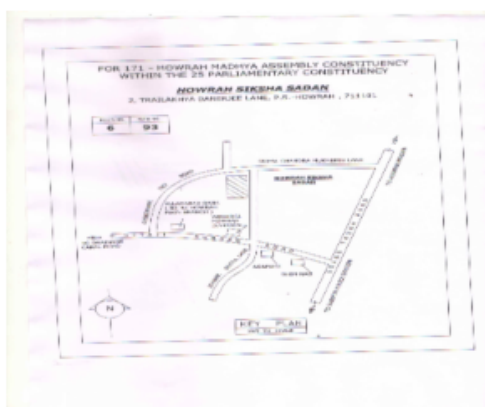

নির্বাচক নিবন্ধন আধিকারিকের স্বাক্ষর

Nazri Naksha

Google Map View

Polling Station Building Front View

Polling Station Front View

Cad View

Key MAP View

Q 1 নাম : পচিয়া দেবী স্বামীর নাম: রামচন্দ্র শর্মা বাড়ির নং : 1 বয়স : 50 বছর : মহিলা	APH1847193	2 নাম : অমর কুমার সিং পিতার নাম: রাজু সিং বাড়ির নং : 1 বয়স : 24 লিঙ্গ : পুরুষ	APH2589935	3 নাম : বিশাল শর্মা পিতার নাম: রাম চন্দ্র শর্মা বাড়ির নং : 1 বয়স : 24 লিঙ্গ : পুরুষ	APH2590214
4 নাম : রাজাদেবী আগরওয়াল স্বামীর নাম: রামগোপাল আগরওয়াল বাড়ির নং : 1 বয়স : 83 লিঙ্গ : মহিলা	WB/24/163/303107	Q 5 নাম : অরুণ আগরবাল পিতার নাম: ভগবান আগরবাল বাড়ির নং : 1 বয়স : 62 বছর : পুরুষ	APH1847540	Q 6 নাম : মীনা আগরওয়াল স্বামীর নাম: অরুণ আগরওয়াল বাড়ির নং : 1 বয়স : 57 বছর : মহিলা	APH2127439
7 নাম : বিষ্ণু কুমার আগরওয়াল পিতার নাম: রামগোপাল আগরওয়াল বাড়ির নং : 1 বয়স : 52 লিঙ্গ : পুরুষ	GYZ1819952	8 নাম : বিজয় কুমার আগরওয়াল পিতার নাম: রামগোপাল আগরওয়াল বাড়ির নং : 1 বয়স : 49 লিঙ্গ : পুরুষ	GYZ1819978	Q 9 নাম : সুভাষ কুমার আগরওয়াল পিতার নাম: রামগোপাল আগরওয়াল বাড়ির নং : 1 বয়স : 47 বছর : পুরুষ	GYZ1819986
10 নাম : সন্তোষ কুমার আগরওয়াল পিতার নাম: রামগোপাল আগরওয়াল বাড়ির নং : 1 বয়স : 46 লিঙ্গ : পুরুষ	GYZ1819994	11 নাম : নীতা দেবী আগরওয়াল স্বামীর নাম: বিষ্ণু কুমার আগরওয়াল বাড়ির নং : 1 বয়স : 44 লিঙ্গ : মহিলা	GYZ1819960	Q 12 নাম : নিহারিকা আগরওয়াল স্বামীর নাম: সুভাষ কুমার আগরওয়াল বাড়ির নং : 1 বয়স : 42 বছর : মহিলা	APH2748713
Q 13 নাম : নিধি আগরবাল স্বামীর নাম: বিজয় আগরবাল বাড়ির নং : 1 বয়স : 40 বছর : মহিলা	APH1847433	Q 14 নাম : সুগন্ধা আগরবাল পিতার নাম: অরুণ আগরবাল বাড়ির নং : 1 বয়স : 34 বছর : মহিলা	APH1847532	15 নাম : বসন্ত আগরবাল পিতার নাম: অরুণ আগরবাল বাড়ির নং : 1 বয়স : 30 লিঙ্গ : পুরুষ	APH1847425
16 নাম : অদিতি আগরওয়াল পিতার নাম: বিষ্ণু আগরওয়াল বাড়ির নং : 1 বয়স : 22 লিঙ্গ : মহিলা	APH2663649	17 নাম : অমিতা চক্রবর্তী স্বামীর নাম: কমল কান্তি চক্রবর্তী বাড়ির নং : 1 বয়স : 60 লিঙ্গ : মহিলা	GYZ2105658	18 নাম : দীপক কুমার চৌধুরী পিতার নাম: ওমপ্রকাশ চৌধুরী বাড়ির নং : 1 বয়স : 57 লিঙ্গ : পুরুষ	GYZ2188134
19 নাম : কুসুম চৌধুরী স্বামীর নাম: মনোশ চৌধুরী বাড়ির নং : 1 বয়স : 52 লিঙ্গ : মহিলা	APH1847250	20 নাম : মনিষ চৌধুরী পিতার নাম: শঙ্কর লাল চৌধুরী বাড়ির নং : 1 বয়স : 50 লিঙ্গ : পুরুষ	APH2097582	21 নাম : অদিতি চৌধুরী পিতার নাম: মনিষ চৌধুরী বাড়ির নং : 1 বয়স : 23 লিঙ্গ : মহিলা	APH2670693
22 নাম : বিকাশ চৌধুরী পিতার নাম: ওমপ্রকাশ চৌধুরী বাড়ির নং : 1 বয়স : 33 লিঙ্গ : পুরুষ	APH2011336	23 নাম : দ্রোণি দেবী স্বামীর নাম: ওমপ্রকাশ চৌধুরী বাড়ির নং : 1 বয়স : 33 লিঙ্গ : মহিলা	WB/24/163/243097	24 নাম : কবিতা চৌধুরী স্বামীর নাম: ওমপ্রকাশ চৌধুরী বাড়ির নং : 1 বয়স : 55 লিঙ্গ : মহিলা	WB/24/163/243098
25 নাম : সরিতা কুমারী চৌধুরী পিতার নাম: গনেশ চৌধুরী বাড়ির নং : 1 বয়স : 39 লিঙ্গ : মহিলা	FKC2448207	26 নাম : শীতল চৌধুরী পিতার নাম: দীপক কুমার চৌধুরী বাড়ির নং : 1 বয়স : 31 লিঙ্গ : মহিলা	APH1847235	27 নাম : আকাশ চৌধুরী পিতার নাম: দীপক কুমার চৌধুরী বাড়ির নং : 1 বয়স : 27 লিঙ্গ : পুরুষ	APH2224970
28 নাম : মিনা দেবী গানোরিয়া স্বামীর নাম: রাজ কুমার গানোরিয়া বাড়ির নং : 1 বয়স : 62 লিঙ্গ : মহিলা	WB/24/163/246440	29 নাম : আদিত্য গানোরিয়া মায়ের নাম: মিনা দেবী গানোরিয়া বাড়ির নং : 1 বয়স : 23 লিঙ্গ : পুরুষ	APH2729689	30 নাম : সঞ্জয় কুমার গর্গ পিতার নাম: কুরামল গর্গ বাড়ির নং : 1 বয়স : 49 লিঙ্গ : পুরুষ	GYZ2105633