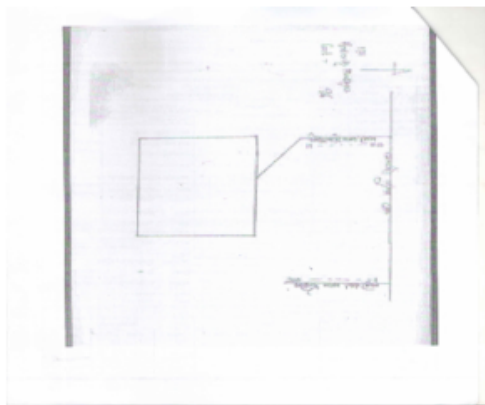

Nazri Naksha