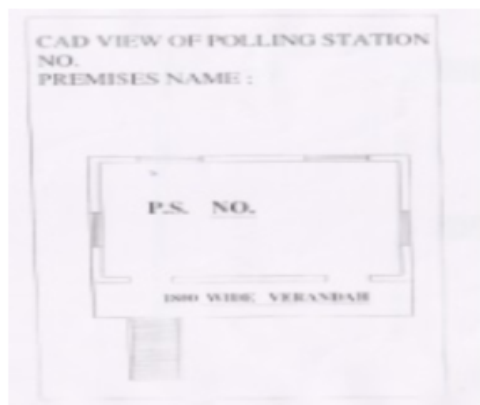

নির্বাচক নিবন্ধন আধিকারিকের স্বাক্ষর

Nazri Naksha

Google Map View

Polling Station Building Front View

Polling Station Front View

Cad View

Key MAP View

বিধানসভা নির্বাচনকেন্দ্রের নং, নাম : 172-শিবপুর
ভাগ নং, নাম : 1-বড় মল্লিক পাড়া