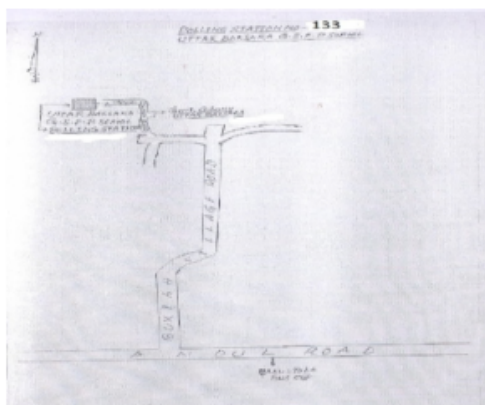

Nazri Naksha