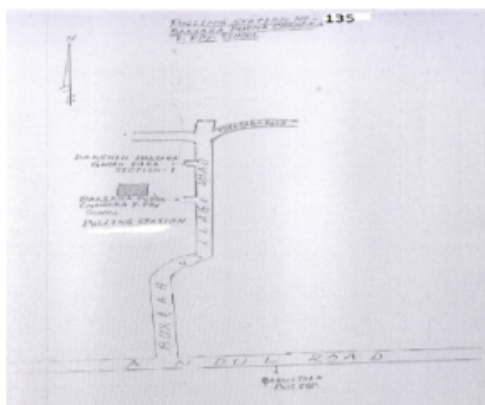

Nazri Naksha