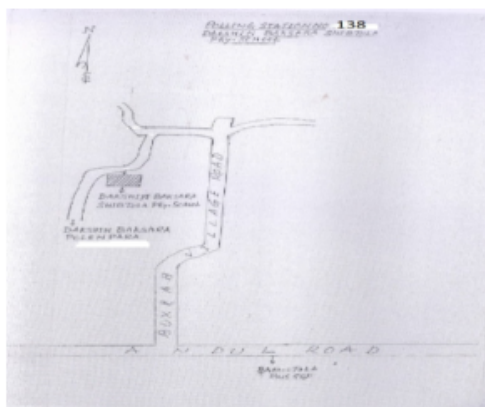

Nazri Naksha