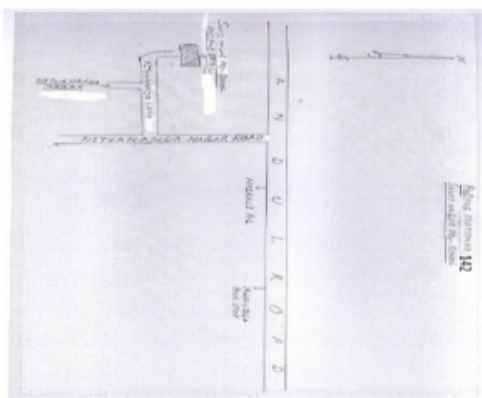

নির্বাচক নিবন্ধন আধিকারিকের স্বাক্ষর

Nazri Naksha

Google Map View

Polling Station Building Front View

Polling Station Front View

Cad View

Key MAP View

1 নাম : রানী মুখার্জী পিতার নাম : সঞ্জিব মুখার্জী বাড়ির নং : N000 বয়স : 24 লিঙ্গ : মহিলা	ZTA2806511 ফটো উপলব্ধ	2 নাম : সাধনা ভট্টাচার্য স্বামীর নাম : অশোক ভট্টাচার্য বাড়ির নং : n0053 বয়স : 61 লিঙ্গ : মহিলা	MQC1038215 ফটো উপলব্ধ	3 নাম : স্বামী ভট্টাচার্য পিতার নাম : অশোক কুমার ভট্টাচার্য বাড়ির নং : n0053 বয়স : 45 লিঙ্গ : মহিলা	MQC3785862 ফটো উপলব্ধ
4 নাম : বিমল রাম পিতার নাম : সুরেশ কুমার রাম বাড়ির নং : n0584 বয়স : 42 লিঙ্গ : পুরুষ	ZTA2661304 ফটো উপলব্ধ	5 নাম : কম্পনা সিংহ রায় স্বামীর নাম : সুশান্ত কুমার সিংহ রায় বাড়ির নং : 80 বয়স : 76 লিঙ্গ : মহিলা	ZTA2806412 ফটো উপলব্ধ	6 নাম : টেরিজা ম্যাথুজ সাউ স্বামীর নাম : প্রশান্ত সাউ বাড়ির নং : 79/2 বয়স : 27 লিঙ্গ : মহিলা	ZTA2806610 ফটো উপলব্ধ
7 নাম : প্রিয়ান্বিতা পাল স্বামীর নাম : দীপঙ্কর পাল বাড়ির নং : 14 বয়স : 31 লিঙ্গ : মহিলা	ZTA2806545 ফটো উপলব্ধ	8 নাম : প্রিয়ান্বিতা মজুমদার স্বামীর নাম : দেবশীষ মজুমদার বাড়ির নং : 12 বয়স : 29 লিঙ্গ : মহিলা	ZTA2806586 ফটো উপলব্ধ	9 নাম : অশোক কুমার ভট্টাচার্য পিতার নাম : অশোক ভট্টাচার্য বাড়ির নং : n0053 বয়স : 72 লিঙ্গ : পুরুষ	MQC1038207 ফটো উপলব্ধ
10 নাম : অর্পিতা আদক স্বামীর নাম : সাহেব আদক বাড়ির নং : N000 বয়স : 25 লিঙ্গ : মহিলা	ZTA2806644 ফটো উপলব্ধ	11 নাম : রিনা রায় স্বামীর নাম : বইজলী রায় বাড়ির নং : 18 বয়স : 26 লিঙ্গ : মহিলা	ZTA2654861 ফটো উপলব্ধ	12 নাম : দেবজীৎ ভৌমিক পিতার নাম : দীপক ভৌমিক বাড়ির নং : 43 বয়স : 27 লিঙ্গ : পুরুষ	ZTA2654879 ফটো উপলব্ধ
13 নাম : টুম্পা ঘোষ স্বামীর নাম : গোপাল ঘোষ বাড়ির নং : 83 বয়স : 42 লিঙ্গ : মহিলা	ZTA2654846 ফটো উপলব্ধ	14 নাম : অঞ্জনা কুণ্ডু স্বামীর নাম : বিমল কুণ্ডু বাড়ির নং : 57 বয়স : 43 লিঙ্গ : মহিলা	ZTA2654853 ফটো উপলব্ধ	15 নাম : শুভজিৎ মন্ডল পিতার নাম : শুভাশীষ মন্ডল বাড়ির নং : 33 বয়স : 25 লিঙ্গ : পুরুষ	ZTA2603637 ফটো উপলব্ধ
16 নাম : মধুশ্রী মিত্র পিতার নাম : শ্যামদাস চক্রবর্তী বাড়ির নং : n0546 বয়স : 33 লিঙ্গ : মহিলা	APH1623594 ফটো উপলব্ধ	17 নাম : দিব্যেন্দু বনিক স্বামীর নাম : গৌরী বনিক বাড়ির নং : 36 বয়স : 23 লিঙ্গ : পুরুষ	ZTA2874220 ফটো উপলব্ধ	18 নাম : অভিষেক কুমার গুপ্তা পিতার নাম : অশোক গুপ্তা বাড়ির নং : n0629 বয়স : 25 লিঙ্গ : পুরুষ	ZTA2873792 ফটো উপলব্ধ
19 নাম : সুস্মিতা মন্ডল স্বামীর নাম : তুহিন মন্ডল বাড়ির নং : 33 বয়স : 29 লিঙ্গ : মহিলা	ZTA2874972 ফটো উপলব্ধ	20 নাম : সধবারী মালাকার পিতার নাম : সোমনাথ মালাকার বাড়ির নং : n0631 বয়স : 26 লিঙ্গ : মহিলা	ZTA2874261 ফটো উপলব্ধ	21 নাম : শ্বেতা মৈত্র স্বামীর নাম : শিল্পী মৈত্র বাড়ির নং : 126 বয়স : 37 লিঙ্গ : মহিলা	ZTA2942670 ফটো উপলব্ধ
22 নাম : মৌমিতা রায় স্বামীর নাম : সঞ্জয় রায় বাড়ির নং : এন00 বয়স : 31 লিঙ্গ : মহিলা	ZTA2939429 ফটো উপলব্ধ	23 নাম : মালা রায় পিতার নাম : লক্ষ্মণ রায় বাড়ির নং : 50 বয়স : 25 লিঙ্গ : মহিলা	ZTA2942225 ফটো উপলব্ধ	24 নাম : শিল্পী মৈত্র অন্যান্য : মুন্সোয় মৈত্র বাড়ির নং : 126 বয়স : 56 লিঙ্গ : মহিলা	ZTA2951358 ফটো উপলব্ধ
25 নাম : রিতা রায় চৌধুরী স্বামীর নাম : অরিন্দম রায় চৌধুরী বাড়ির নং : এন00 বয়স : 27 লিঙ্গ : মহিলা	ZTA2942787 ফটো উপলব্ধ	26 নাম : শ্রেয়া সাহা পিতার নাম : মানিক কুমার সাহা বাড়ির নং : 29 বয়স : 23 লিঙ্গ : মহিলা	ZTA2939544 ফটো উপলব্ধ	27 নাম : মধুমিতা দাস স্বামীর নাম : মানস দাস বাড়ির নং : এন00 বয়স : 41 লিঙ্গ : মহিলা	ZTA2940989 ফটো উপলব্ধ
28 নাম : অর্চনা সিং স্বামীর নাম : কৌশল কুমার সিং বাড়ির নং : 34 বয়স : 33 লিঙ্গ : মহিলা	ZTA2939114 ফটো উপলব্ধ	29 নাম : ভানু ভট্টাচার্য পিতার নাম : মোনি ভূষণ ভট্টাচার্য বাড়ির নং : এন00 বয়স : 39 লিঙ্গ : পুরুষ	ZTA2942324 ফটো উপলব্ধ	30 নাম : অঞ্জলী রায় স্বামীর নাম : সুহাস কুমার রায় বাড়ির নং : এন00 বয়স : 53 লিঙ্গ : মহিলা	ZTA2942191 ফটো উপলব্ধ