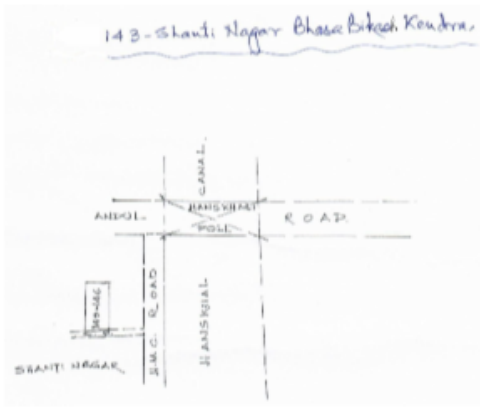

Nazri Naksha