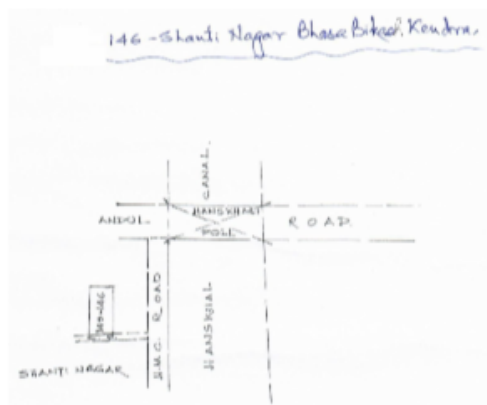

নির্বাচক নিবন্ধন আধিকারিকের স্বাক্ষর

Nazri Naksha

Google Map View

Polling Station Building Front View

Polling Station Front View

Cad View

Key MAP View

বিধানসভা নির্বাচনক্ষেত্রের নং, নাম : 173-হাওড়া দক্ষিণ
ভাগ নং, নাম : 1-শান্তি নগর উত্তর,হরে কৃষ্ণ নগর নতুনপল্লী