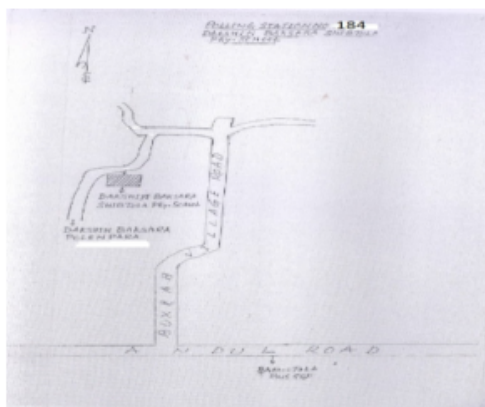

Nazri Naksha