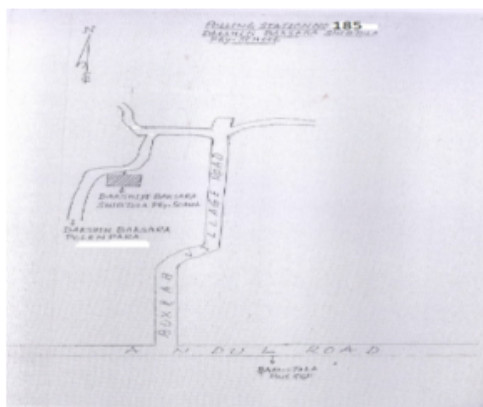

Nazri Naksha