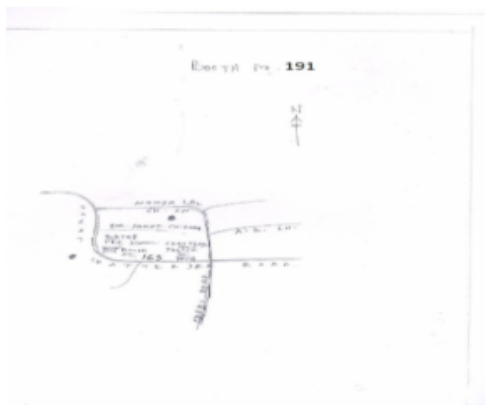

Nazri Naksha