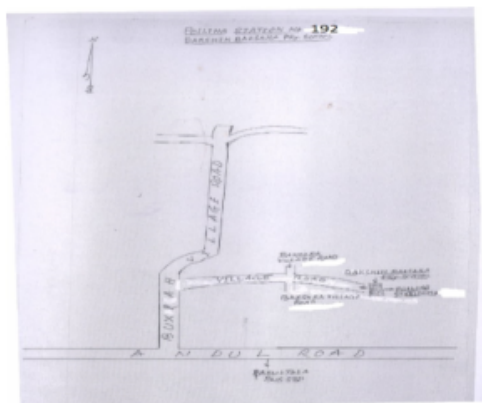

Nazri Naksha