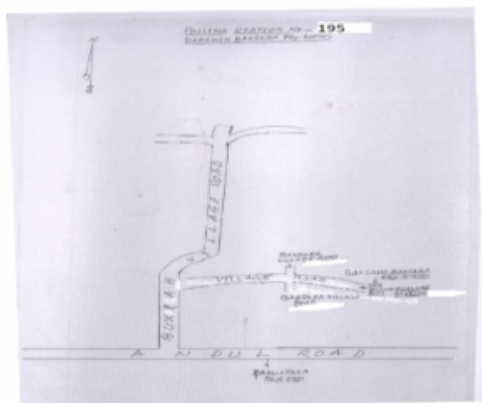

Nazri Naksha