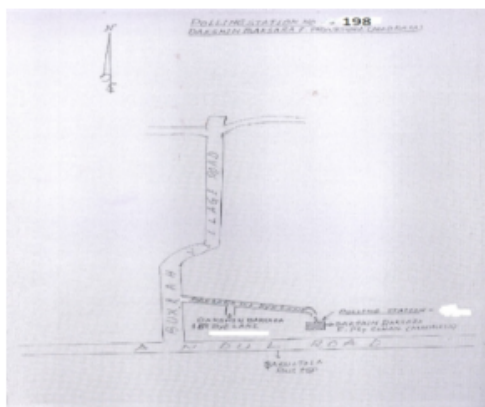

Nazri Naksha