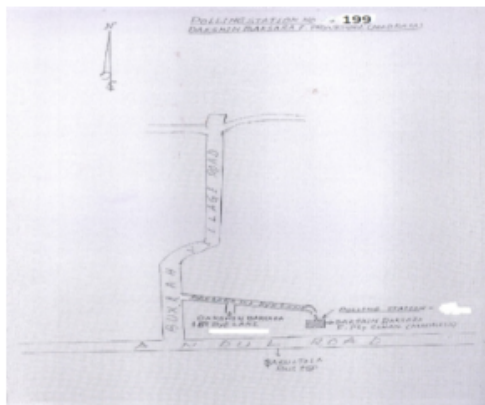

Nazri Naksha