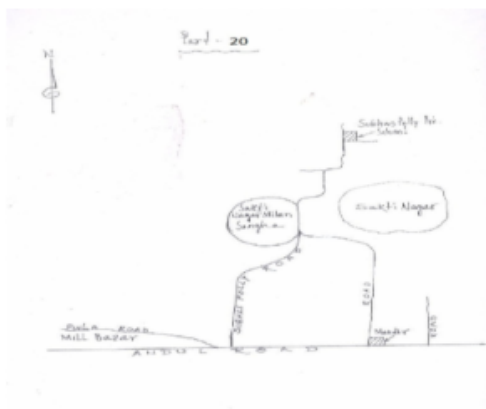

নির্বাচক নিবন্ধন আধিকারিকের স্বাক্ষর

Nazri Naksha

Google Map View

Polling Station Building Front View

Polling Station Front View

Cad View

Key MAP View

1 নাম : পঞ্চমী বিশ্বাস স্বামীর নাম: কোশিক বিশ্বাস বাড়ির নং : বয়স : 27 লিঙ্গ : মহিলা	ZTA2593374 ফটো উপলব্ধ	2 নাম : বিবেক দাস পিতার নাম: রাজ কুমার দাস বাড়ির নং : বয়স : 25 লিঙ্গ : পুরুষ	ZTA2593382 ফটো উপলব্ধ	3 নাম : শেফালী পাল স্বামীর নাম: বিমল পাল বাড়ির নং : বয়স : 53 লিঙ্গ : মহিলা	ZTA2593416 ফটো উপলব্ধ
4 নাম : বিশ্বজিৎ মন্ডল পিতার নাম: মনু মন্ডল বাড়ির নং : বয়স : 32 লিঙ্গ : পুরুষ	ZTA2602050 ফটো উপলব্ধ	5 নাম : টুলু দত্ত স্বামীর নাম: কিশোর দত্ত বাড়ির নং : বয়স : 77 লিঙ্গ : মহিলা	ZTA2602068 ফটো উপলব্ধ	6 নাম : নমিতা দেব স্বামীর নাম: তপন দেব বাড়ির নং : বয়স : 45 লিঙ্গ : মহিলা	ZTA2602076 ফটো উপলব্ধ
7 নাম : সম্পা সেনাপতি স্বামীর নাম: পিন্টু সেনাপতি বাড়ির নং : N000 বয়স : 24 লিঙ্গ : মহিলা	ZTA2779155 ফটো উপলব্ধ	8 নাম : দোলন জানা স্বামীর নাম: শম্ভু জানা বাড়ির নং : নং বয়স : 24 লিঙ্গ : মহিলা	ZTA2779494 ফটো উপলব্ধ	9 নাম : তনুশ্রী মুখার্জী পিতার নাম: তুষার কান্তী মুখার্জী বাড়ির নং : 00 বয়স : 25 লিঙ্গ : মহিলা	ZTA2875458 ফটো উপলব্ধ
10 নাম : তনয় মাইতি পিতার নাম: নিরুপম মাইতি বাড়ির নং : 00 বয়স : 25 লিঙ্গ : পুরুষ	ZTA2875540 ফটো উপলব্ধ	11 নাম : মামন কুন্ডু স্বামীর নাম: রিপন কুন্ডু বাড়ির নং : - বয়স : 27 লিঙ্গ : মহিলা	ZTA2652402 ফটো উপলব্ধ	12 নাম : পারুল দাস স্বামীর নাম: শঙ্কর দাস বাড়ির নং : বয়স : 59 লিঙ্গ : মহিলা	ZTA2602035 ফটো উপলব্ধ
13 নাম : অভিজিৎ মন্ডল পিতার নাম: মনু মন্ডল বাড়ির নং : বয়স : 28 লিঙ্গ : পুরুষ	ZTA2602043 ফটো উপলব্ধ	14 নাম : অর্চনা পাল পিতার নাম: সুকুমার পাল বাড়ির নং : n0322 বয়স : 47 লিঙ্গ : মহিলা	ZTA2571073 ফটো উপলব্ধ	15 নাম : করবী বিশ্বাস (পাল) স্বামীর নাম: প্রসাদ বিশ্বাস বাড়ির নং : n0268 বয়স : 37 লিঙ্গ : মহিলা	MQC4771846 ফটো উপলব্ধ
16 নাম : শুভা আইচ স্বামীর নাম: বাবলু আইচ বাড়ির নং : 71 বয়স : 45 লিঙ্গ : মহিলা	MQC3130788 ফটো উপলব্ধ	17 নাম : উমা আইচ স্বামীর নাম: বাদল আইচ বাড়ির নং : 71 বয়স : 44 লিঙ্গ : মহিলা	MQC3130796 ফটো উপলব্ধ	18 নাম : শুভ আইচ পিতার নাম: পরেশ আঈচ বাড়ির নং : নং বয়স : 24 লিঙ্গ : পুরুষ	ZTA2779460 ফটো উপলব্ধ
19 নাম : বাবাই পাল পিতার নাম: বিমল পাল বাড়ির নং : n0001 বয়স : 38 লিঙ্গ : পুরুষ	ZTA2332252 ফটো উপলব্ধ	20 নাম : বাদল চন্দ্র আইচ পিতার নাম: সূর্য্যকান্ত আইচ বাড়ির নং : 71 বয়স : 49 লিঙ্গ : পুরুষ	MQC2087047 ফটো উপলব্ধ	21 নাম : সরস্বতী আইচ স্বামীর নাম: পরেশ আইচ বাড়ির নং : 71 বয়স : 45 লিঙ্গ : মহিলা	MQC3130770 ফটো উপলব্ধ
22 নাম : পরেশ আইচ পিতার নাম: সূর্য্যকান্ত আইচ বাড়ির নং : 71 বয়স : 54 লিঙ্গ : পুরুষ	WB/24/165/711173 ফটো উপলব্ধ	23 নাম : বাবলু আইচ পিতার নাম: সূর্য্যকান্ত আইচ বাড়ির নং : AMAL KUNDU COLONY বয়স : 53 লিঙ্গ : পুরুষ	ZTA2712644 ফটো উপলব্ধ	24 নাম : অনুরাধা সাহা পিতার নাম: হরিপদ সাহা বাড়ির নং : 71 বয়স : 30 লিঙ্গ : মহিলা	ZTA2203057 ফটো উপলব্ধ
25 নাম : সুব্রত পাল পিতার নাম: বিমল পাল বাড়ির নং : n0001 বয়স : 34 লিঙ্গ : পুরুষ	ZTA2203040 ফটো উপলব্ধ	26 নাম : সমিরন আইচ পিতার নাম: বাদল চন্দ্র আইচ বাড়ির নং : নং বয়স : 24 লিঙ্গ : পুরুষ	ZTA2779445 ফটো উপলব্ধ	27 নাম : অতি কুণ্ডু পিতার নাম: সনাতন কুণ্ডু বাড়ির নং : 46 বয়স : 24 লিঙ্গ : পুরুষ	ZTA2779577 ফটো উপলব্ধ
28 নাম : কৃষ্ণা কুণ্ডু স্বামীর নাম: গৌতম কুণ্ডু বাড়ির নং : n0170 বয়স : 45 লিঙ্গ : মহিলা	ZTA0083717 ফটো উপলব্ধ	29 নাম : ইন্দ্রজিত কুণ্ডু পিতার নাম: বরুণ কুণ্ডু বাড়ির নং : এন০০ বয়স : 22 লিঙ্গ : পুরুষ	ZTA3018637 ফটো উপলব্ধ	30 নাম : নিশা সিংহ কুণ্ডু স্বামীর নাম: সুরাজীৎ কুণ্ডু বাড়ির নং : N00 বয়স : 28 লিঙ্গ : মহিলা	ZTA2779247 ফটো উপলব্ধ