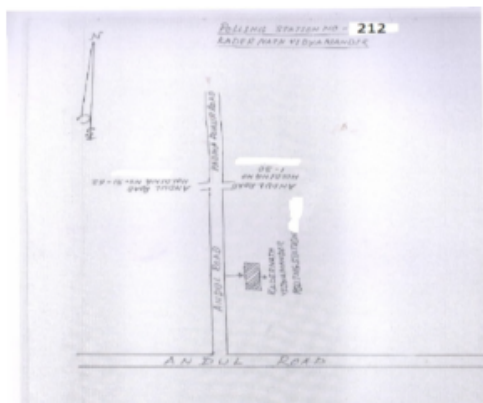

Nazri Naksha