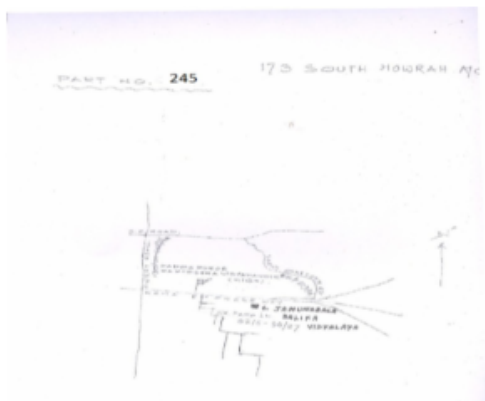

Nazri Naksha