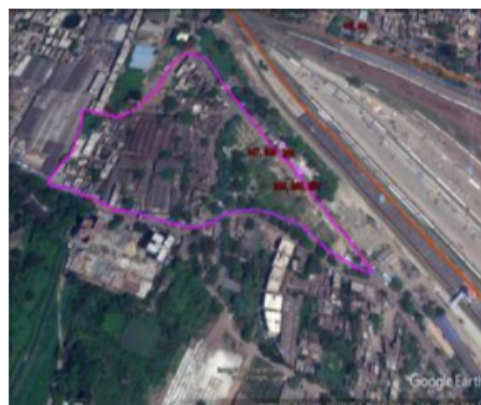

Cad View

Key MAP View