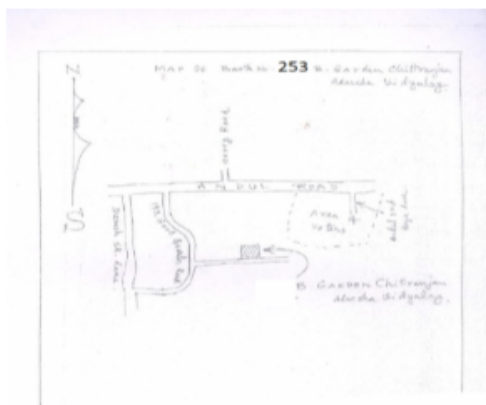

Nazri Naksha