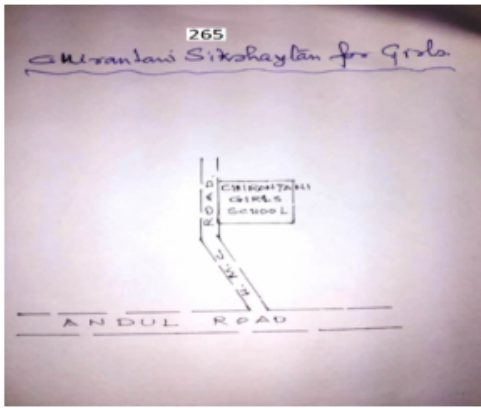

Nazri Naksha