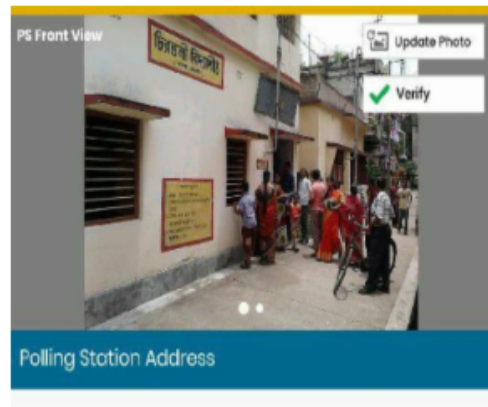

নির্বাচক নিবন্ধন আধিকারিকের স্বাক্ষর

Nazri Naksha

Google Map View

Polling Station Building Front View

Polling Station Front View

Cad View

Key MAP View

1 নাম : রুপা বাডে স্বামীর নাম : গাব্রিয়েল বাডে বাড়ির নং : n0666 বয়স : 52 লিঙ্গ : মহিলা	WB/13/087/432268 ফটো উপলব্ধ	2 নাম : রিয়া বাডে মায়ের নাম : রুপা বাডে বাড়ির নং : n0663 বয়স : 28 লিঙ্গ : মহিলা	ZTA2502086 ফটো উপলব্ধ	3 নাম : গৌতম বসু পিতার নাম : ভবদেব বসু বাড়ির নং : n0673 বয়স : 65 লিঙ্গ : পুরুষ	ZTA2502144 ফটো উপলব্ধ
4 নাম : সুপর্ণা বসু স্বামীর নাম : গৌতম বসু বাড়ির নং : n0674 বয়স : 59 লিঙ্গ : মহিলা	ZTA2502151 ফটো উপলব্ধ	5 নাম : দেবলীনা বসু পিতার নাম : গৌতম বসু বাড়ির নং : n0672 বয়স : 33 লিঙ্গ : মহিলা	ZTA2502136 ফটো উপলব্ধ	6 নাম : অপরাজিতা সেন স্বামীর নাম : শমীক সেন বাড়ির নং : n0664 বয়স : 44 লিঙ্গ : মহিলা	KPY1501253 ফটো উপলব্ধ
7 নাম : শমীক সেন পিতার নাম : কল্যান কুমার সেন বাড়ির নং : n0662 বয়স : 42 লিঙ্গ : পুরুষ	KPY2270304 ফটো উপলব্ধ	8 নাম : প্রিয়াঙ্কা মাইতি স্বামীর নাম : প্রদীপ মাইতি বাড়ির নং : 19/1 বয়স : 37 লিঙ্গ : মহিলা	MQC4803086 ফটো উপলব্ধ	9 নাম : সুতন্দ্রা সামন্ত পিতার নাম : তরুণ সামন্ত বাড়ির নং : 28/5 বয়স : 24 লিঙ্গ : মহিলা	ZTA2872109 ফটো উপলব্ধ
10 নাম : অনিতা পান্ডে স্বামীর নাম : বিনোদ পান্ডে বাড়ির নং : 30/21 বয়স : 53 লিঙ্গ : মহিলা	KCL1169234 ফটো উপলব্ধ	11 নাম : মলিনা পাল স্বামীর নাম : নিতাই পাল বাড়ির নং : 31/22 বয়স : 64 লিঙ্গ : মহিলা	ZTA2502102 ফটো উপলব্ধ	12 নাম : উমা চ্যাটার্জী স্বামীর নাম : এনামল চৌধুরী বাড়ির নং : 34/23 বয়স : 77 লিঙ্গ : মহিলা	MQC4803003 ফটো উপলব্ধ
13 নাম : উমা চ্যাটার্জী পিতার নাম : এন এন চ্যাটার্জী বাড়ির নং : 35/1 বয়স : 58 লিঙ্গ : মহিলা	WB/24/165/960774 ফটো উপলব্ধ	14 নাম : শ্রীপর্ণা ব্যানার্জী পিতার নাম : সনৎ ব্যানার্জী বাড়ির নং : 35/2 বয়স : 29 লিঙ্গ : মহিলা	YGV1470020 ফটো উপলব্ধ	15 নাম : জয়া দাস স্বামীর নাম : নারায়ণ চন্দ্র দাস বাড়ির নং : 35/2 বয়স : 71 লিঙ্গ : মহিলা	WB/38/258/084754 ফটো উপলব্ধ
16 নাম : শম্পা ঘোষ স্বামীর নাম : শিলাজিত ঘোষ বাড়ির নং : 35/2 বয়স : 49 লিঙ্গ : মহিলা	ZTA2139012 ফটো উপলব্ধ	17 নাম : পিয়াঙ্কা ঘোষ পিতার নাম : শিলাজিত ঘোষ বাড়ির নং : 35/2 বয়স : 31 লিঙ্গ : মহিলা	ZTA2118115 ফটো উপলব্ধ	18 নাম : বানীকুমার গোস্বামী পিতার নাম : জীবনকৃষ্ণ গোস্বামী বাড়ির নং : 35/2 বয়স : 52 লিঙ্গ : পুরুষ	MQC1553916 ফটো উপলব্ধ
19 নাম : আশীষ সরখেল পিতার নাম : অনিল সরখেল বাড়ির নং : 35/2 বয়স : 79 লিঙ্গ : পুরুষ	MQC4562419 ফটো উপলব্ধ	20 নাম : অরুন্ধতী সরখেল স্বামীর নাম : আশীষ সরখেল বাড়ির নং : 35/2 বয়স : 71 লিঙ্গ : মহিলা	MQC4562427 ফটো উপলব্ধ	21 নাম : আবীর সরখেল পিতার নাম : আশীষ সরখেল বাড়ির নং : 35/2 বয়স : 42 লিঙ্গ : পুরুষ	MQC4015236 ফটো উপলব্ধ
22 নাম : দেবাশিস নিয়োগী মায়ের নাম : লীলা নিয়োগী বাড়ির নং : 35/3 বয়স : 64 লিঙ্গ : মহিলা	ZTA2278026 ফটো উপলব্ধ	23 নাম : সোমনাথ নিয়োগী পিতার নাম : ক্ষেত্র মোহন নিয়োগী বাড়ির নং : 35/3 বয়স : 57 লিঙ্গ : পুরুষ	MQC4031332 ফটো উপলব্ধ	24 নাম : মাতঙ্গিনী নিয়োগী স্বামীর নাম : সোমনাথ নিয়োগী বাড়ির নং : 35/3 বয়স : 49 লিঙ্গ : মহিলা	KCL2818995 ফটো উপলব্ধ
25 নাম : পল্লবী নিয়োগী পিতার নাম : অসীম কুমার নিয়োগী বাড়ির নং : 35/3 বয়স : 29 লিঙ্গ : মহিলা	ZTA2300911 ফটো উপলব্ধ	26 নাম : অসীমকুমার নিয়োগী পিতার নাম : ক্ষেত্রমোহন নিয়োগী বাড়ির নং : 35/3 বয়স : 66 লিঙ্গ : পুরুষ	WB/24/165/960235 ফটো উপলব্ধ	27 নাম : গোপা নিয়োগী স্বামীর নাম : অসীম নিয়োগী বাড়ির নং : 35/3 বয়স : 61 লিঙ্গ : মহিলা	WB/24/165/960236 ফটো উপলব্ধ
28 নাম : লক্ষী ঘোষ স্বামীর নাম : শান্তিরঞ্জন ঘোষ বাড়ির নং : 35/4 বয়স : 69 লিঙ্গ : মহিলা	MQC1553965 ফটো উপলব্ধ	29 নাম : ভাস্কর ঘোষ পিতার নাম : শান্তিরঞ্জন ঘোষ বাড়ির নং : 35/4 বয়স : 41 লিঙ্গ : পুরুষ	MQC3411956 ফটো উপলব্ধ	30 নাম : প্রিয়াঙ্কা ঘোষ স্বামীর নাম : ভাস্কর ঘোষ বাড়ির নং : 35/4 বয়স : 38 লিঙ্গ : মহিলা	ZTA2558765 ফটো উপলব্ধ