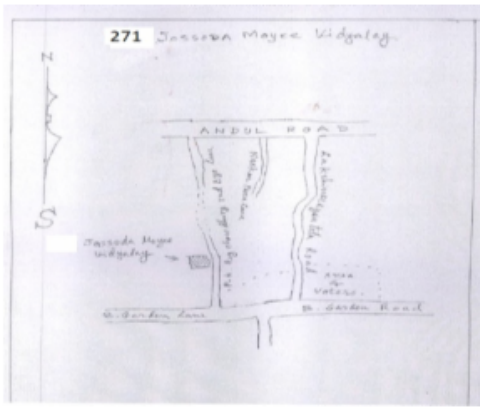

Nazri Naksha