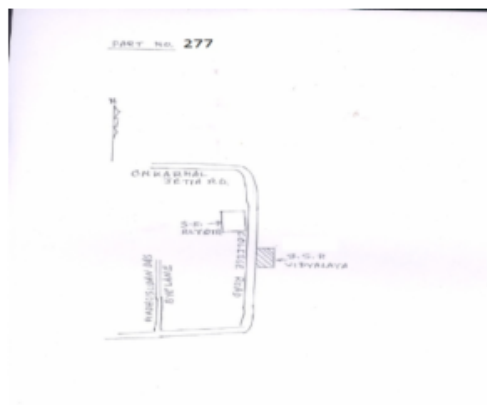

নির্বাচক নিবন্ধন আধিকারিকের স্বাক্ষর

Nazri Naksha

Google Map View

Polling Station Building Front View

Polling Station Front View

Cad View

Key MAP View

বিধানসভা নির্বাচনকেন্দ্রের নং, নাম : 173-হাওড়া দক্ষিণ  
ভাগ নং, নাম : 1-রজনীকান্ত রায়চৌধুরী লেন (1-21/1)