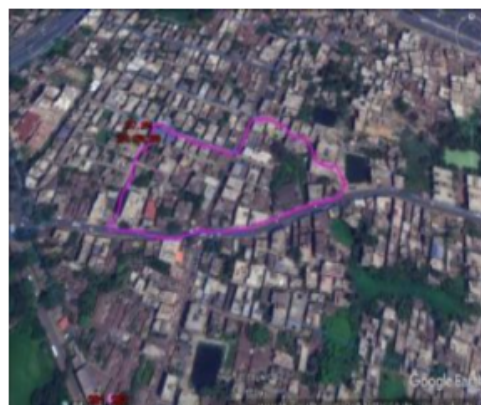

Cad View

Key MAP View