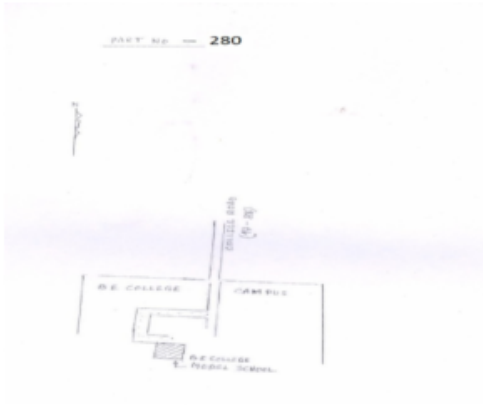

Nazri Naksha