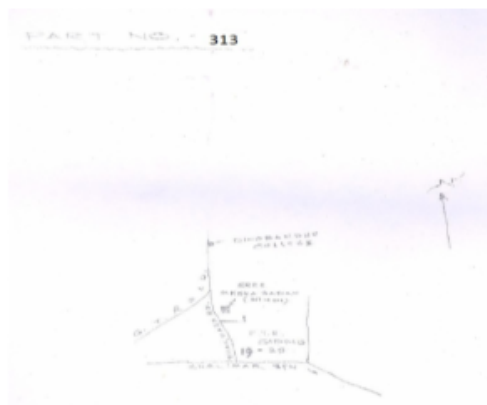

নির্বাচক নিবন্ধন আধিকারিকের স্বাক্ষর

Nazri Naksha

Google Map View

Polling Station Building Front View

Polling Station Front View

Cad View

Key MAP View

1 নাম : বিনা দেবী স্বামীর নাম: সন্তোষ কর্মকার বাড়ির নং : n0347 বয়স : 54 লিঙ্গ : মহিলা	ZTA2512622	ফটো উপলব্ধ	2 নাম : মালী দেবী স্বামীর নাম: সাবিত্রী সিং বাড়ির নং : n0858 বয়স : 52 লিঙ্গ : মহিলা	ZTA2512739	ফটো উপলব্ধ	3 নাম : সাবিত্রী দেবী স্বামীর নাম: জগদীশ পাসওয়ান বাড়ির নং : n0346 বয়স : 51 লিঙ্গ : মহিলা	ZTA2512614	ফটো উপলব্ধ
4 নাম : পৌরি দেবী স্বামীর নাম: রঞ্জিত পাশোয়ান বাড়ির নং : n0364 বয়স : 38 লিঙ্গ : মহিলা	ZTA2533990	ফটো উপলব্ধ	5 নাম : ঋষিকান্ত কুমারসায়ান পিতার নাম: শ্রীকান্ত জয়সেন বাড়ির নং : n0848 বয়স : 37 লিঙ্গ : পুরুষ	ZTA2512630	ফটো উপলব্ধ	6 নাম : মনোজ কুমার পিতার নাম: সোনালীলাল সাউ বাড়ির নং : n0860 বয়স : 37 লিঙ্গ : পুরুষ	ZTA2512655	ফটো উপলব্ধ
7 নাম : গোপাল পাশোয়ান পিতার নাম: রাজু পাশোয়ান বাড়ির নং : 9 বয়স : 27 লিঙ্গ : পুরুষ	ZTA2533982	ফটো উপলব্ধ	8 নাম : সুরোজ রায় পিতার নাম: অর্জুন রাম বাড়ির নং : n0807 বয়স : 37 লিঙ্গ : পুরুষ	ZTA1678945	ফটো উপলব্ধ	9 নাম : লোকী রায় পিতার নাম: রাজেন্দ্র রায় বাড়ির নং : n0843 বয়স : 39 লিঙ্গ : পুরুষ	ZTA2512580	ফটো উপলব্ধ
10 নাম : রাহুল কুমার রায় পিতার নাম: বিজয় রায় বাড়ির নং : n0349 বয়স : 27 লিঙ্গ : পুরুষ	ZTA2512648	ফটো উপলব্ধ	11 নাম : অমিত কুমার সিং পিতার নাম: অরুণ সিং বাড়ির নং : n0354 বয়স : 28 লিঙ্গ : পুরুষ	ZTA2512697	ফটো উপলব্ধ	12 নাম : মুরী দেবী স্বামীর নাম: বেজ নাথ সিং বাড়ির নং : 1 বয়স : 60 লিঙ্গ : মহিলা	ZTA1786219	ফটো উপলব্ধ
13 নাম : কুন্তী দেবী স্বামীর নাম: তেভাব বাড়ির নং : 1 বয়স : 57 লিঙ্গ : মহিলা	KCL1872431	ফটো উপলব্ধ	14 নাম : সোনিতা দেবী স্বামীর নাম: গরীব বাড়ির নং : 1 বয়স : 52 লিঙ্গ : মহিলা	KCL1872415	ফটো উপলব্ধ	15 নাম : রেখা দেবী স্বামীর নাম: ভূনেশ্বর বাড়ির নং : 1 বয়স : 47 লিঙ্গ : মহিলা	KCL1159235	ফটো উপলব্ধ
16 নাম : পুষ্পা দেবী স্বামীর নাম: বিজয় শঙ্কর সাউ বাড়ির নং : 1 বয়স : 37 লিঙ্গ : মহিলা	KCL2175131	ফটো উপলব্ধ	17 নাম : বেবী দেবী স্বামীর নাম: মুনীরাম বাড়ির নং : 1 বয়স : 37 লিঙ্গ : মহিলা	KCL2417053	ফটো উপলব্ধ	18 নাম : আরতি দেবী স্বামীর নাম: শিবনাথ চৌধুরী বাড়ির নং : 1 বয়স : 39 লিঙ্গ : মহিলা	ZTA2296614	ফটো উপলব্ধ
19 নাম : জ্যোতি দেবী স্বামীর নাম: লিপক সিং বাড়ির নং : 1 বয়স : 36 লিঙ্গ : মহিলা	ZTA2296754	ফটো উপলব্ধ	20 নাম : পতল দেবী স্বামীর নাম: সঞ্জয় কুমার রায় বাড়ির নং : 1 বয়স : 36 লিঙ্গ : মহিলা	ZTA2296630	ফটো উপলব্ধ	21 নাম : সঙ্গীতা দেবী স্বামীর নাম: রাজ কুমার শেঠ বাড়ির নং : 1 বয়স : 37 লিঙ্গ : মহিলা	ZTA2569630	ফটো উপলব্ধ
22 নাম : শান্তি দেবী স্বামীর নাম: সরোজ রাম বাড়ির নং : 1 বয়স : 37 লিঙ্গ : মহিলা	ZTA2569721	ফটো উপলব্ধ	23 নাম : ললিতা দেবী স্বামীর নাম: জিতেন্দ্র কুমার সাউ বাড়ির নং : 1 বয়স : 37 লিঙ্গ : মহিলা	ZTA2296622	ফটো উপলব্ধ	24 নাম : হুল সাউ পিতার নাম: বনোয়ারি সাউ বাড়ির নং : 1 বয়স : 29 লিঙ্গ : পুরুষ	ZTA2636892	ফটো উপলব্ধ
25 নাম : কাঞ্চন দেবী পিতার নাম: তেভাব পাশওয়ান বাড়ির নং : 1 বয়স : 39 লিঙ্গ : মহিলা	ZTA2666659	ফটো উপলব্ধ	26 নাম : পিঙ্কি কুমারী স্বামীর নাম: টিংকু পাশোয়ান বাড়ির নং : 1 বয়স : 27 লিঙ্গ : মহিলা	ZTA3058849	ফটো উপলব্ধ	27 নাম : শিবচরণ চৌধুরী পিতার নাম: মহেন্দ্র চৌধুরী বাড়ির নং : 1 বয়স : 30 লিঙ্গ : পুরুষ	KCL2417152	ফটো উপলব্ধ
Q 28 নাম : অশোক চৌধুরী পিতার নাম: মহেন্দ্র চৌধুরী বাড়ির নং : 1 বয়স : 39 লিঙ্গ : পুরুষ	KCL2417160	ফটো উপলব্ধ	#2 29 নাম : গীতা দেবী স্বামীর নাম: বাবান কুমার সিং বাড়ির নং : 1 বয়স : 50 লিঙ্গ : মহিলা	KCL2175248	ফটো উপলব্ধ	30 নাম : সরিতা দেবী স্বামীর নাম: রাজেন্দ্র প্রসাদ বাড়ির নং : 1 বয়স : 38 লিঙ্গ : মহিলা	ZTA3058799	ফটো উপলব্ধ