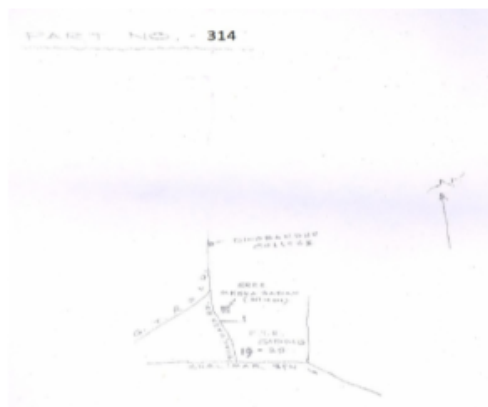

Nazri Naksha