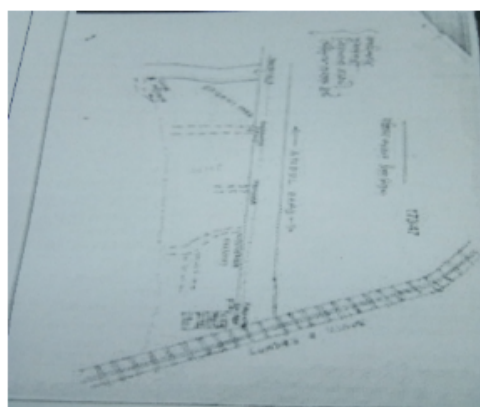

Key MAP View