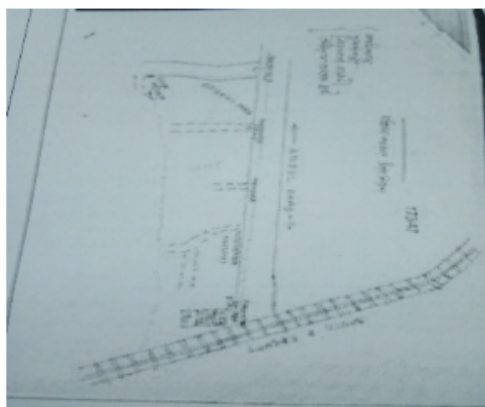

Nazri Naksha