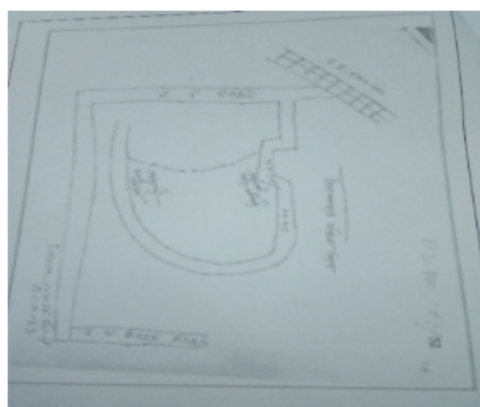

নির্বাচক নিবন্ধন আধিকারিকের স্বাক্ষর

Nazri Naksha

Google Map View

Polling Station Building Front View

Polling Station Front View

Cad View

Key MAP View

1 নাম : কৃষ্ণপদ জানা পিতার নাম: আওতোষ জানা বাড়ির নং : এন00 বয়স : 66 লিঙ্গ : পুরুষ	ZTA2884369 ফটো উপলব্ধ	2 নাম : দেবীকা জেটী স্বামীর নাম: চন্দ্র কান্ত জেটী বাড়ির নং : n0348 বয়স : 32 লিঙ্গ : মহিলা	IJT1477868 ফটো উপলব্ধ	3 নাম : পিয়ালী পাত্র স্বামীর নাম: সৌমিত্র পাত্র বাড়ির নং : এন00 বয়স : 31 লিঙ্গ : মহিলা	ZTA2981223 ফটো উপলব্ধ
4 নাম : সুষমা পাল স্বামীর নাম: বাবু পাল বাড়ির নং : এন00 বয়স : 39 লিঙ্গ : মহিলা	ZTA3016623 ফটো উপলব্ধ	5 নাম : রিমি মারিক স্বামীর নাম: তপন কুমার মারিক বাড়ির নং : এন00 বয়স : 30 লিঙ্গ : মহিলা	ZTA3016706 ফটো উপলব্ধ	6 নাম : অহনা দাস পিতার নাম: সুব্রত দাস বাড়ির নং : এন00 বয়স : 22 লিঙ্গ : মহিলা	ZTA3016763 ফটো উপলব্ধ
7 নাম : মোসুমী সাঁতরা পিতার নাম: মহেন্দ্র সাঁতরা বাড়ির নং : এন00 বয়স : 23 লিঙ্গ : মহিলা	ZTA3015260 ফটো উপলব্ধ	8 নাম : সুরেশ দোলুই পিতার নাম: প্রশান্ত দোলুই বাড়ির নং : এন00 বয়স : 23 লিঙ্গ : পুরুষ	ZTA3015310 ফটো উপলব্ধ	9 নাম : মীরা রানী মাজী স্বামীর নাম: শুভ মাজী বাড়ির নং : এন00 বয়স : 31 লিঙ্গ : মহিলা	ZTA3015393 ফটো উপলব্ধ
10 নাম : রিকা পাত্র স্বামীর নাম: অভিজিৎ পাত্র বাড়ির নং : এন00 বয়স : 25 লিঙ্গ : মহিলা	NVZ2166957 ফটো উপলব্ধ	11 নাম : তিয়াসা দোলুই পিতার নাম: জয়ন্ত দোলুই বাড়ির নং : এন00 বয়স : 22 লিঙ্গ : মহিলা	ZTA3022027 ফটো উপলব্ধ	12 নাম : সুব্রত বাগ পিতার নাম: উত্তম বাগ বাড়ির নং : এন00 বয়স : 23 লিঙ্গ : পুরুষ	ZTA3022316 ফটো উপলব্ধ
13 নাম : সানু মণ্ডল পিতার নাম: সমীর মণ্ডল বাড়ির নং : নং০০১ বয়স : 21 লিঙ্গ : পুরুষ	ZTA3069895 ফটো উপলব্ধ	14 নাম : চন্দ্রিমা চ্যাটার্জী (সরকার) স্বামীর নাম: কুন্তল সরকার বাড়ির নং : না বয়স : 41 লিঙ্গ : মহিলা	HXF2622652 ফটো উপলব্ধ	15 নাম : নন্দিতা বৈদ্য স্বামীর নাম: অনিরুদ্ধ বৈদ্য বাড়ির নং : n0324 বয়স : 46 লিঙ্গ : মহিলা	ZTA2463925 ফটো উপলব্ধ
16 নাম : শ্রেষ্ঠা আদক পিতার নাম: বরণ আদক বাড়ির নং : - বয়স : 24 লিঙ্গ : মহিলা	ZTA2851160 ফটো উপলব্ধ	17 নাম : সুস্মিতা ধারা স্বামীর নাম: অভিষেক ধারা বাড়ির নং : এন0078 বয়স : 29 লিঙ্গ : মহিলা	ZTA2933364 ফটো উপলব্ধ	18 নাম : সুমন দাস পিতার নাম: শ্রীকান্ত দাস বাড়ির নং : এন0078 বয়স : 32 লিঙ্গ : পুরুষ	ZTA2946564 ফটো উপলব্ধ
19 নাম : অনিমা ঋষি স্বামীর নাম: উত্তম কুমার ঋষি বাড়ির নং : এন0078 বয়স : 41 লিঙ্গ : মহিলা	ZTA2932556 ফটো উপলব্ধ	20 নাম : সঙ্গীতা কুমারী স্বামীর নাম: বীরেন্দ্র কুমার বাড়ির নং : না বয়স : 52 লিঙ্গ : মহিলা	NUO1086271 ফটো উপলব্ধ	21 নাম : বীরেন্দ্র কুমার পিতার নাম: সত্যদেব শর্মা বাড়ির নং : এন/এ বয়স : 48 লিঙ্গ : পুরুষ	NUO1086123 ফটো উপলব্ধ
22 নাম : রিমি কর্মকার পিতার নাম: শঙ্কর কর্মকার বাড়ির নং : এন0014 বয়স : 22 লিঙ্গ : মহিলা	ZTA3067055 ফটো উপলব্ধ	23 নাম : পরেশ কর্মকার পিতার নাম: ভুজন কর্মকার বাড়ির নং : n0050 বয়স : 43 লিঙ্গ : পুরুষ	HXF2627461 ফটো উপলব্ধ	24 নাম : উত্তম কর্মকার পিতার নাম: শঙ্কর কর্মকার বাড়ির নং : - বয়স : 25 লিঙ্গ : পুরুষ	ZTA2854776 ফটো উপলব্ধ
25 নাম : ভুজন কর্মকার পিতার নাম: শুকুর কর্মকার বাড়ির নং : না বয়স : 74 লিঙ্গ : পুরুষ	ZTA2710788 ফটো উপলব্ধ	26 নাম : ক্ষান্ত কর্মকার স্বামীর নাম: ভুজন কর্মকার বাড়ির নং : না বয়স : 72 লিঙ্গ : মহিলা	ZTA2710713 ফটো উপলব্ধ	27 নাম : শঙ্কর কর্মকার পিতার নাম: ভুজন কর্মকার বাড়ির নং : না বয়স : 53 লিঙ্গ : পুরুষ	ZTA2710754 ফটো উপলব্ধ
28 নাম : তারক লোহার পিতার নাম: ভোকনা লোহার বাড়ির নং : n0050 বয়স : 43 লিঙ্গ : পুরুষ	HXF2627479 ফটো উপলব্ধ	29 নাম : ছায়া কোলে স্বামীর নাম: প্রতাপ বাড়ির নং : n0035 বয়স : 62 লিঙ্গ : মহিলা	HXF1539600 ফটো উপলব্ধ	30 নাম : অমিত কোলে পিতার নাম: প্রতাপ কোলে বাড়ির নং : n0035 বয়স : 42 লিঙ্গ : পুরুষ	ZTA2032134 ফটো উপলব্ধ