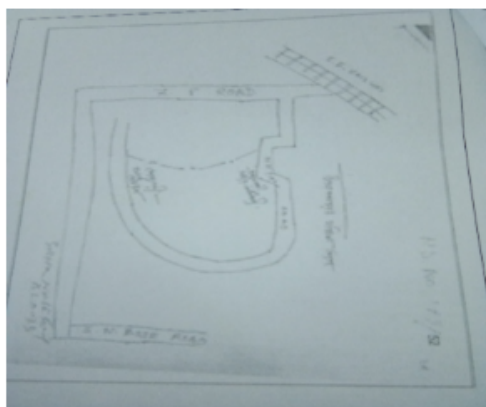

Nazri Naksha