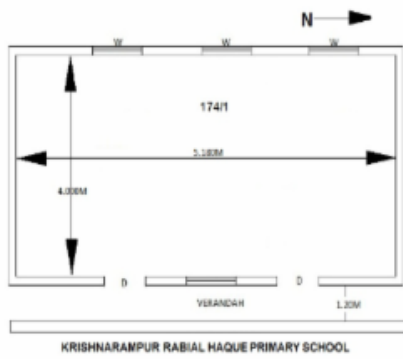

নির্বাচক নিবন্ধন আধিকারিকের স্বাক্ষর

Nazri Naksha

Google Map View

Polling Station Building Front View

Polling Station Front View

Cad View

Key MAP View

1 নাম : ওয়াসিম বারী গাজী পিতার নাম: আকবর গাজী বাড়ির নং : n0022 বয়স : 40 লিঙ্গ : পুরুষ	AHY1184423 ফটো উপলব্ধ	2 নাম : রোজিনা বেগম স্বামীর নাম: ওয়াসিম বারী গাজী বাড়ির নং : n0022 বয়স : 39 লিঙ্গ : মহিলা	AHY1322981 ফটো উপলব্ধ	3 নাম : কেরিমা বেগম গাজী স্বামীর নাম: জামিরউদ্দিন গাজী বাড়ির নং : n0022 বয়স : 43 লিঙ্গ : মহিলা	AHY1184225 ফটো উপলব্ধ
4 নাম : সাবানা খাতুন গাজী পিতার নাম: খয়রুল বাসার গাজী বাড়ির নং : n0022 বয়স : 38 লিঙ্গ : মহিলা	AHY1183896 ফটো উপলব্ধ	5 নাম : রাজ্জাক আলি গাজী পিতার নাম: খয়রুল বাসার গাজী বাড়ির নং : n0022 বয়স : 37 লিঙ্গ : পুরুষ	AHY1322940 ফটো উপলব্ধ	6 নাম : রুহিনা খাতুন পিতার নাম: এবাদত আলি মল্লিক বাড়ির নং : কুমুরামপুর বয়স : 24 লিঙ্গ : মহিলা	AHY2709608 ফটো উপলব্ধ
7 নাম : দোজাহান গাজী পিতার নাম: আকবর গাজী বাড়ির নং : n0022 বয়স : 47 লিঙ্গ : পুরুষ	AHY1184472 ফটো উপলব্ধ	8 নাম : তানজিলা বেগম গাজী স্বামীর নাম: দোজাহান গাজী বাড়ির নং : n0022 বয়স : 50 লিঙ্গ : মহিলা	AHY1322742 ফটো উপলব্ধ	9 নাম : গাজি ওহিদা স্বামীর নাম: খয়রুল বাসার বাড়ির নং : n0022 বয়স : 53 লিঙ্গ : মহিলা	WB/24/166/198314 ফটো উপলব্ধ
10 নাম : গাজি জমিরুদ্দিন পিতার নাম: আকবর বাড়ির নং : n0022 বয়স : 51 লিঙ্গ : পুরুষ	WB/24/166/198080 ফটো উপলব্ধ	11 নাম : গাজি খয়রুল বাসার পিতার নাম: আকবর বাড়ির নং : n0022 বয়স : 62 লিঙ্গ : পুরুষ	WB/24/166/198315 ফটো উপলব্ধ	12 নাম : মেরিনা বেগম স্বামীর নাম: সেখ ইব্রাহিম আলি বাড়ির নং : n0193 বয়স : 35 লিঙ্গ : মহিলা	AHY1822022 ফটো উপলব্ধ
13 নাম : সেখ ইব্রাহিম আলি পিতার নাম: সেখ লিয়াকত আলি বাড়ির নং : n0192 বয়স : 40 লিঙ্গ : পুরুষ	AHY1822030 ফটো উপলব্ধ	14 নাম : জাহানুর বেগম মোল্লা স্বামীর নাম: বাবুলাল মোল্লা বাড়ির নং : n0186 বয়স : 45 লিঙ্গ : মহিলা	AHY1695618 ফটো উপলব্ধ	15 নাম : বাবুলাল মোল্লা পিতার নাম: রজব আলি মোল্লা বাড়ির নং : n0185 বয়স : 49 লিঙ্গ : পুরুষ	AHY1695600 ফটো উপলব্ধ
16 নাম : সেখ রহিম আহমেদ পিতার নাম: সেখ নূর ইসলাম বাড়ির নং : n0177 বয়স : 36 লিঙ্গ : পুরুষ	AHY1537588 ফটো উপলব্ধ	17 নাম : মানসুরা বেগম সেখ স্বামীর নাম: সেখ সুরাফ বাড়ির নং : n0172 বয়স : 39 লিঙ্গ : মহিলা	AHY1695543 ফটো উপলব্ধ	18 নাম : সেখ মোকতার পিতার নাম: সেখ মনিরউদ্দিন বাড়ির নং : n0168 বয়স : 42 লিঙ্গ : পুরুষ	AHY1536986 ফটো উপলব্ধ
19 নাম : সাজিদা বেগম স্বামীর নাম: সেখ মোকতার বাড়ির নং : n0167 বয়স : 38 লিঙ্গ : মহিলা	AHY1536978 ফটো উপলব্ধ	20 নাম : সেখ আকতার পিতার নাম: সেখ মনিরউদ্দিন বাড়ির নং : n0166 বয়স : 40 লিঙ্গ : পুরুষ	AHY1536952 ফটো উপলব্ধ	21 নাম : আরজুনা খাতুন সেখ পিতার নাম: হান্নাফ আলি সেখ বাড়ির নং : এন0011 বয়স : 33 লিঙ্গ : মহিলা	AHY1616937 ফটো উপলব্ধ
22 নাম : আকিলা বেগম স্বামীর নাম: সেখ আকতার বাড়ির নং : n0165 বয়স : 38 লিঙ্গ : মহিলা	AHY1536945 ফটো উপলব্ধ	23 নাম : সাইমা বেগম সেখ স্বামীর নাম: এসরাফিল সেখ বাড়ির নং : n0159 বয়স : 40 লিঙ্গ : মহিলা	AHY1536846 ফটো উপলব্ধ	24 নাম : সেখ সাহেরা বেগম স্বামীর নাম: সেখ গোলাম হোসেন বাড়ির নং : n0154 বয়স : 56 লিঙ্গ : মহিলা	MQC0514299 ফটো উপলব্ধ
25 নাম : সেখ গোলাম হোসেন পিতার নাম: সেখ সামাদ বাড়ির নং : n0153 বয়স : 69 লিঙ্গ : পুরুষ	MQC0514216 ফটো উপলব্ধ	26 নাম : মমতাজ বেগম স্বামীর নাম: সেখ জামির বাড়ির নং : n0153 বয়স : 74 লিঙ্গ : মহিলা	WB/24/165/756261 ফটো উপলব্ধ	27 নাম : সায়মা বেগম স্বামীর নাম: মানোয়ার আলি মল্লিক বাড়ির নং : n0152 বয়স : 54 লিঙ্গ : মহিলা	AHY1184555 ফটো উপলব্ধ
28 নাম : মুর্সিদা বেগম স্বামীর নাম: সেখ মালেক বাড়ির নং : n0150 বয়স : 33 লিঙ্গ : মহিলা	AHY1537430 ফটো উপলব্ধ	29 নাম : সেখ মালেক পিতার নাম: সেখ হারেশ বাড়ির নং : n0150 বয়স : 38 লিঙ্গ : পুরুষ	AHY1184498 ফটো উপলব্ধ	30 নাম : নূর বেগম সেখ স্বামীর নাম: নিয়ামত সেখ বাড়ির নং : n0150 বয়স : 39 লিঙ্গ : মহিলা	AHY1695675 ফটো উপলব্ধ