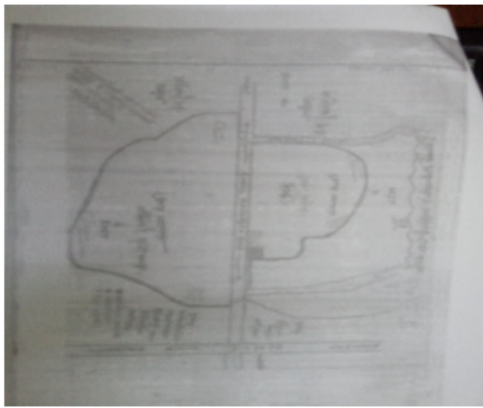

নির্বাচক নিবন্ধন আধিকারিকের স্বাক্ষর

Nazri Naksha

Google Map View

Polling Station Building Front View

Polling Station Front View

Cad View

Key MAP View

1 নাম : সেখ সালমান হোসেন মায়ের নাম : সেখ আসরা বেগম বাড়ির নং : এন0355 বয়স : 23 লিঙ্গ : পুরুষ	AHY2683183 ফটো উপলব্ধ	2 নাম : আরিফ আলি গাজী পিতার নাম : সুরাফ আলি গাজী বাড়ির নং : এন0355 বয়স : 22 লিঙ্গ : পুরুষ	AHY2683597 ফটো উপলব্ধ	3 নাম : মারুফা গাজী স্বামীর নাম : সামিম মহম্মদ গাজী বাড়ির নং : এন0355 বয়স : 21 লিঙ্গ : মহিলা	AHY2683845 ফটো উপলব্ধ
4 নাম : সামসুদ্দিন আলি গাজী পিতার নাম : আব্বাস উদ্দিন গাজী বাড়ির নং : n0007 বয়স : 37 লিঙ্গ : পুরুষ	MLN2941862 ফটো উপলব্ধ	5 নাম : হাফিজা বেগম স্বামীর নাম : সেখ রাজু বাড়ির নং : n0110 বয়স : 37 লিঙ্গ : মহিলা	AHY1188408 ফটো উপলব্ধ	6 নাম : সেখ আখতারী বেগম স্বামীর নাম : সেখ সাজামল বাড়ির নং : n0100 বয়স : 56 লিঙ্গ : মহিলা	WB/24/164/372124 ফটো উপলব্ধ
7 নাম : সমির উদ্দিন গাজী পিতার নাম : আব্বাস উদ্দিন গাজী বাড়ির নং : n0099 বয়স : 37 লিঙ্গ : পুরুষ	MLN2625499 ফটো উপলব্ধ	8 নাম : গাজী আব্বাস উদ্দিন পিতার নাম : আজিজার বাড়ির নং : n0099 বয়স : 66 লিঙ্গ : পুরুষ	WB/24/166/195024 ফটো উপলব্ধ	9 নাম : সাইমা বেগম স্বামীর নাম : আবু জাফর সেখ বাড়ির নং : n0098 বয়স : 32 লিঙ্গ : মহিলা	AHY1701192 ফটো উপলব্ধ
10 নাম : সেখ আসফার পিতার নাম : সেখ আসমত বাড়ির নং : n0096 বয়স : 34 লিঙ্গ : পুরুষ	AHY1188010 ফটো উপলব্ধ	11 নাম : সেখ আসমত পিতার নাম : ইদরিশ বাড়ির নং : n0096 বয়স : 69 লিঙ্গ : পুরুষ	MLN1592526 ফটো উপলব্ধ	12 নাম : মাসুমা বেগম স্বামীর নাম : হানিরুল সেখ বাড়ির নং : n0095 বয়স : 38 লিঙ্গ : মহিলা	AHY1700772 ফটো উপলব্ধ
13 নাম : আমিনা বেগম স্বামীর নাম : রফিকুল সেখ বাড়ির নং : n0107 বয়স : 37 লিঙ্গ : মহিলা	AHY1456664 ফটো উপলব্ধ	14 নাম : রোসনোয়া খাতুন পিতার নাম : রমজান গাজী বাড়ির নং : n0133 বয়স : 35 লিঙ্গ : মহিলা	AHY1188580 ফটো উপলব্ধ	15 নাম : রোসনোয়া বেগম স্বামীর নাম : রিয়াজুল গাজী বাড়ির নং : n0132 বয়স : 37 লিঙ্গ : মহিলা	AHY1188861 ফটো উপলব্ধ
16 নাম : একলা মোহন বেগম স্বামীর নাম : মোহাম্মদ সেলিম গাজী বাড়ির নং : n0100 বয়স : 37 লিঙ্গ : মহিলা	AHY1188598 ফটো উপলব্ধ	17 নাম : সেখ সামিম পিতার নাম : সেখ হানিক বাড়ির নং : n0129 বয়স : 30 লিঙ্গ : পুরুষ	AHY1189141 ফটো উপলব্ধ	18 নাম : নাসিরা খাতুন পিতার নাম : হামিদ আলি গাজী বাড়ির নং : n0126 বয়স : 35 লিঙ্গ : মহিলা	AHY1188945 ফটো উপলব্ধ
19 নাম : রুনা লায়লা বেগম স্বামীর নাম : ওসমান গনি গাজী বাড়ির নং : n0118 বয়স : 42 লিঙ্গ : মহিলা	AHY1188242 ফটো উপলব্ধ	20 নাম : সজাহান বেগম স্বামীর নাম : ইব্রাহিম সেখ বাড়ির নং : n0116 বয়স : 40 লিঙ্গ : মহিলা	AHY1188101 ফটো উপলব্ধ	21 নাম : সেখ সুইদুল পিতার নাম : লিখে হাসিন আলি বাড়ির নং : n0094 বয়স : 37 লিঙ্গ : পুরুষ	AHY1700996 ফটো উপলব্ধ
22 নাম : রোকেয়া খাতুন পিতার নাম : হোসেন আলি সেখ বাড়ির নং : n0094 বয়স : 40 লিঙ্গ : মহিলা	MLN3975562 ফটো উপলব্ধ	23 নাম : রহিমা বেগম স্বামীর নাম : আসলাম শা বাড়ির নং : n0104 বয়স : 50 লিঙ্গ : মহিলা	MLN4073144 ফটো উপলব্ধ	24 নাম : আনসারী নাজমাবেগম স্বামীর নাম : নিজাম বাড়ির নং : n0015 বয়স : 70 লিঙ্গ : মহিলা	WB/24/166/195014 ফটো উপলব্ধ
25 নাম : সাবিনা বেগম স্বামীর নাম : সাইদুল গাজী বাড়ির নং : n0014 বয়স : 37 লিঙ্গ : মহিলা	MLN3975604 ফটো উপলব্ধ	26 নাম : সাইদুল গাজী পিতার নাম : নিজাম উদ্দিন গাজী বাড়ির নং : n0014 বয়স : 39 লিঙ্গ : পুরুষ	MLN3824232 ফটো উপলব্ধ	27 নাম : জেবোনেশা বেগম গাজী স্বামীর নাম : নসিম উদ্দিন গাজী বাড়ির নং : n0014 বয়স : 41 লিঙ্গ : মহিলা	AHY0039446 ফটো উপলব্ধ
28 নাম : নসিমুদ্দিন গাজী পিতার নাম : নিজামুদ্দিন গাজী বাড়ির নং : n0014 বয়স : 45 লিঙ্গ : পুরুষ	AHY2795771 ফটো উপলব্ধ	29 নাম : গাজী নুরআস্জবেগম স্বামীর নাম : নিজাম উদ্দিন বাড়ির নং : n0014 বয়স : 67 লিঙ্গ : মহিলা	WB/24/166/195426 ফটো উপলব্ধ	30 নাম : আঞ্জানা পারভীন সেখ স্বামীর নাম : নাজিম উদ্দিন সেখ বাড়ির নং : n0012 বয়স : 35 লিঙ্গ : মহিলা	AHY1541812 ফটো উপলব্ধ