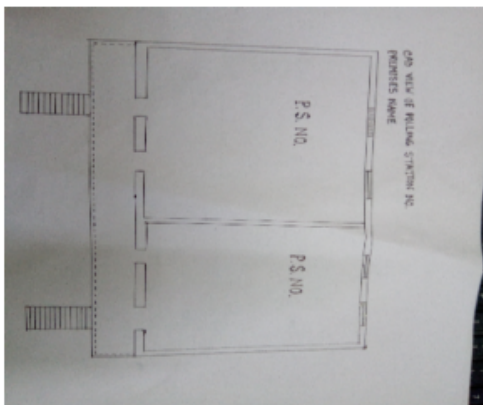

নির্বাচক নিবন্ধন আধিকারিকের স্বাক্ষর

Nazri Naksha

Google Map View

Polling Station Building Front View

Polling Station Front View

Cad View

Key MAP View

1 নাম : সেখ সালমান হোসেন মায়ের নাম : সেখ আসরা বেগম বাড়ির নং : এন0355 বয়স : 23 লিঙ্গ : পুরুষ	AHY2683183 ফটো উপলব্ধ	2 নাম : আরিফ আলি গাজী পিতার নাম : সুরাফ আলি গাজী বাড়ির নং : এন0355 বয়স : 22 লিঙ্গ : পুরুষ	AHY2683597 ফটো উপলব্ধ	3 নাম : মারুফা গাজী স্বামীর নাম : সামিম মহম্মদ গাজী বাড়ির নং : এন0355 বয়স : 21 লিঙ্গ : মহিলা	AHY2683845 ফটো উপলব্ধ
4 নাম : সামসুদ্দিন আলি গাজী পিতার নাম : আব্বাস উদ্দিন গাজী বাড়ির নং : n0007 বয়স : 37 লিঙ্গ : পুরুষ	MLN2941862 ফটো উপলব্ধ	5 নাম : হাফিজা বেগম স্বামীর নাম : সেখ রাজু বাড়ির নং : n0110 বয়স : 37 লিঙ্গ : মহিলা	AHY1188408 ফটো উপলব্ধ	6 নাম : সেখ আখতারী বেগম স্বামীর নাম : সেখ সাজামল বাড়ির নং : n0100 বয়স : 56 লিঙ্গ : মহিলা	WB/24/164/372124 ফটো উপলব্ধ
7 নাম : সমির উদ্দিন গাজী পিতার নাম : আব্বাস উদ্দিন গাজী বাড়ির নং : n0099 বয়স : 37 লিঙ্গ : পুরুষ	MLN2625499 ফটো উপলব্ধ	8 নাম : গাজী আব্বাস উদ্দিন পিতার নাম : আজিজার বাড়ির নং : n0099 বয়স : 66 লিঙ্গ : পুরুষ	WB/24/166/195024 ফটো উপলব্ধ	9 নাম : সাইমা বেগম স্বামীর নাম : আবু জাফর সেখ বাড়ির নং : n0098 বয়স : 32 লিঙ্গ : মহিলা	AHY1701192 ফটো উপলব্ধ
10 নাম : সেখ আসফার পিতার নাম : সেখ আসমত বাড়ির নং : n0096 বয়স : 34 লিঙ্গ : পুরুষ	AHY1188010 ফটো উপলব্ধ	11 নাম : সেখ আসমত পিতার নাম : ইদরিশ বাড়ির নং : n0096 বয়স : 69 লিঙ্গ : পুরুষ	MLN1592526 ফটো উপলব্ধ	12 নাম : মাসুমা বেগম স্বামীর নাম : হানিরুল সেখ বাড়ির নং : n0095 বয়স : 38 লিঙ্গ : মহিলা	AHY1700772 ফটো উপলব্ধ
13 নাম : আমিনা বেগম স্বামীর নাম : রফিকুল সেখ বাড়ির নং : n0107 বয়স : 37 লিঙ্গ : মহিলা	AHY1456664 ফটো উপলব্ধ	14 নাম : রোসনোয়া খাতুন পিতার নাম : রমজান গাজী বাড়ির নং : n0133 বয়স : 35 লিঙ্গ : মহিলা	AHY1188580 ফটো উপলব্ধ	15 নাম : রোসনোয়া বেগম স্বামীর নাম : রিয়াজুল গাজী বাড়ির নং : n0132 বয়স : 37 লিঙ্গ : মহিলা	AHY1188861 ফটো উপলব্ধ
16 নাম : একলা মোহন বেগম স্বামীর নাম : মোহাম্মদ সেলিম গাজী বাড়ির নং : n0100 বয়স : 37 লিঙ্গ : মহিলা	AHY1188598 ফটো উপলব্ধ	17 নাম : সেখ সামিম পিতার নাম : সেখ হানিক বাড়ির নং : n0129 বয়স : 30 লিঙ্গ : পুরুষ	AHY1189141 ফটো উপলব্ধ	18 নাম : নাসিরা খাতুন পিতার নাম : হামিদ আলি গাজী বাড়ির নং : n0126 বয়স : 35 লিঙ্গ : মহিলা	AHY1188945 ফটো উপলব্ধ
19 নাম : রুনা লায়লা বেগম স্বামীর নাম : ওসমান গনি গাজী বাড়ির নং : n0118 বয়স : 42 লিঙ্গ : মহিলা	AHY1188242 ফটো উপলব্ধ	20 নাম : সজাহান বেগম স্বামীর নাম : ইব্রাহিম সেখ বাড়ির নং : n0116 বয়স : 40 লিঙ্গ : মহিলা	AHY1188101 ফটো উপলব্ধ	21 নাম : সেখ সুইদুল পিতার নাম : লিখে হাসিন আলি বাড়ির নং : n0094 বয়স : 37 লিঙ্গ : পুরুষ	AHY1700996 ফটো উপলব্ধ
22 নাম : রোকেয়া খাতুন পিতার নাম : হোসেন আলি সেখ বাড়ির নং : n0094 বয়স : 40 লিঙ্গ : মহিলা	MLN3975562 ফটো উপলব্ধ	23 নাম : রহিমা বেগম স্বামীর নাম : আসলাম শা বাড়ির নং : n0104 বয়স : 50 লিঙ্গ : মহিলা	MLN4073144 ফটো উপলব্ধ	24 নাম : আনসারী নাজমাবেগম স্বামীর নাম : নিজাম বাড়ির নং : n0015 বয়স : 70 লিঙ্গ : মহিলা	WB/24/166/195014 ফটো উপলব্ধ
25 নাম : সাবিনা বেগম স্বামীর নাম : সাইদুল গাজী বাড়ির নং : n0014 বয়স : 37 লিঙ্গ : মহিলা	MLN3975604 ফটো উপলব্ধ	26 নাম : সাইদুল গাজী পিতার নাম : নিজাম উদ্দিন গাজী বাড়ির নং : n0014 বয়স : 39 লিঙ্গ : পুরুষ	MLN3824232 ফটো উপলব্ধ	27 নাম : জেবোনেশা বেগম গাজী স্বামীর নাম : নসিম উদ্দিন গাজী বাড়ির নং : n0014 বয়স : 41 লিঙ্গ : মহিলা	AHY0039446 ফটো উপলব্ধ
28 নাম : নসিমুদ্দিন গাজী পিতার নাম : নিজামুদ্দিন গাজী বাড়ির নং : n0014 বয়স : 45 লিঙ্গ : পুরুষ	AHY2795771 ফটো উপলব্ধ	29 নাম : গাজী নুরআস্জবেগম স্বামীর নাম : নিজাম উদ্দিন বাড়ির নং : n0014 বয়স : 67 লিঙ্গ : মহিলা	WB/24/166/195426 ফটো উপলব্ধ	30 নাম : আঞ্জানা পারভীন সেখ স্বামীর নাম : নাজিম উদ্দিন সেখ বাড়ির নং : n0012 বয়স : 35 লিঙ্গ : মহিলা	AHY1541812 ফটো উপলব্ধ