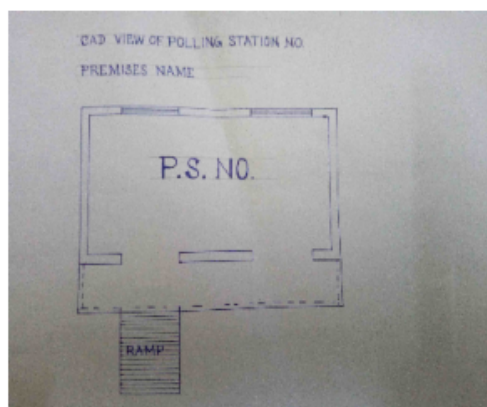

নির্বাচক নিবন্ধন আধিকারিকের স্বাক্ষর

Nazri Naksha

Google Map View

Polling Station Building Front View

Polling Station Front View

Cad View

Key MAP View

1	WB/24/169/132202	নাম : শান্তনা আদক স্বামীর নাম: অষ্টপদ আদক বাড়ির নং : n0012 বয়স : 56 লিঙ্গ : মহিলা	ফটো উপলব্ধ	2	WB/24/169/132002	নাম : বাসুদেব আদক পিতার নাম: সমতুল আদক বাড়ির নং : n0012 বয়স : 77 লিঙ্গ : পুরুষ	ফটো উপলব্ধ	3	HXF2467769	নাম : রাজু আদক পিতার নাম: বিশ্বনাথ আদক বাড়ির নং : n0011 বয়স : 43 লিঙ্গ : পুরুষ	ফটো উপলব্ধ
4	HXF0266965	নাম : কুমা আদক স্বামীর নাম: সমীর আদক বাড়ির নং : n0011 বয়স : 48 লিঙ্গ : মহিলা	ফটো উপলব্ধ	5	HXF0266957	নাম : সমীর আদক পিতার নাম: বিশ্বনাথ আদক বাড়ির নং : n0011 বয়স : 49 লিঙ্গ : পুরুষ	ফটো উপলব্ধ	6	WB/24/169/132534	নাম : অশোকা আদক স্বামীর নাম: বিশ্বনাথ আদক বাড়ির নং : n0011 বয়স : 66 লিঙ্গ : মহিলা	ফটো উপলব্ধ
7	AHY1230648	নাম : রুপালী আদক স্বামীর নাম: সুশান্ত আদক বাড়ির নং : n0010 বয়স : 43 লিঙ্গ : মহিলা	ফটো উপলব্ধ	8	HXF3132214	নাম : প্রশান্ত আদক পিতার নাম: চন্দ্র শেখর আদক বাড়ির নং : n0009 বয়স : 42 লিঙ্গ : পুরুষ	ফটো উপলব্ধ	9	WB/24/169/132573	নাম : নমিতা আদক স্বামীর নাম: চন্দ্রশেখর আদক বাড়ির নং : n0009 বয়স : 70 লিঙ্গ : মহিলা	ফটো উপলব্ধ
10	WB/24/169/132051	নাম : চন্দ্রশেখর আদক পিতার নাম: হিরুলাল আদক বাড়ির নং : n0009 বয়স : 76 লিঙ্গ : পুরুষ	ফটো উপলব্ধ	11	AHY1356906	নাম : মায়্যা আদক (পাল) স্বামীর নাম: অসিত আদক বাড়ির নং : n0008 বয়স : 35 লিঙ্গ : মহিলা	ফটো উপলব্ধ	12	WB/24/169/132350	নাম : অসিত আদক পিতার নাম: নিমাই আদক বাড়ির নং : n0008 বয়স : 49 লিঙ্গ : পুরুষ	ফটো উপলব্ধ
13	WB/24/169/132461	নাম : সন্ধ্যা আদক স্বামীর নাম: নিমাই আদক বাড়ির নং : n0008 বয়স : 71 লিঙ্গ : মহিলা	ফটো উপলব্ধ	14	HXF2981181	নাম : মঞ্জু আদক স্বামীর নাম: প্রতাপ আদক বাড়ির নং : n0007 বয়স : 41 লিঙ্গ : মহিলা	ফটো উপলব্ধ	15	WB/24/169/132700	নাম : প্রতাপ আদক পিতার নাম: পরেশ আদক বাড়ির নং : n0007 বয়স : 43 লিঙ্গ : পুরুষ	ফটো উপলব্ধ
16	HXF2467728	নাম : মিত্র আদক স্বামীর নাম: কিশোর আদক বাড়ির নং : n0007 বয়স : 41 লিঙ্গ : মহিলা	ফটো উপলব্ধ	17	WB/24/169/132393	নাম : কিশোর আদক পিতার নাম: পরেশ আদক বাড়ির নং : n0007 বয়স : 45 লিঙ্গ : পুরুষ	ফটো উপলব্ধ	18	HXF2467744	নাম : প্রদীপ আদক পিতার নাম: পরেশ আদক বাড়ির নং : n0007 বয়স : 46 লিঙ্গ : পুরুষ	ফটো উপলব্ধ
19	HXF2810265	নাম : সুলেখা হাজরা স্বামীর নাম: বাপন হাজরা বাড়ির নং : n0006 বয়স : 41 লিঙ্গ : মহিলা	ফটো উপলব্ধ	20	AHY1230812	নাম : দিবাকর আদক পিতার নাম: গোবর্দ্ধন আদক বাড়ির নং : n0006 বয়স : 35 লিঙ্গ : পুরুষ	ফটো উপলব্ধ	21	AHY1742931	নাম : মুনমুন আদক স্বামীর নাম: হেমন্ত আদক বাড়ির নং : n0006 বয়স : 39 লিঙ্গ : মহিলা	ফটো উপলব্ধ
22	HXF1476480	নাম : হেমন্ত আদক পিতার নাম: গোবর্দ্ধন আদক বাড়ির নং : n0006 বয়স : 45 লিঙ্গ : পুরুষ	ফটো উপলব্ধ	23	AHY0300319	নাম : বিলিক আদক স্বামীর নাম: সুশীল আদক বাড়ির নং : n0005 বয়স : 38 লিঙ্গ : মহিলা	ফটো উপলব্ধ	24	AHY0300301	নাম : সুশীল আদক পিতার নাম: রনজিত আদক বাড়ির নং : n0005 বয়স : 42 লিঙ্গ : পুরুষ	ফটো উপলব্ধ
25	HXF2467785	নাম : চন্দনা আদক স্বামীর নাম: প্রশান্ত আদক বাড়ির নং : n0005 বয়স : 42 লিঙ্গ : মহিলা	ফটো উপলব্ধ	26	HXF2467777	নাম : প্রশান্ত আদক পিতার নাম: রনজিত আদক বাড়ির নং : n0005 বয়স : 47 লিঙ্গ : পুরুষ	ফটো উপলব্ধ	27	HXF2062867	নাম : মৌচুসি আদক স্বামীর নাম: পরিতোষ আদক বাড়ির নং : n0016 বয়স : 42 লিঙ্গ : মহিলা	ফটো উপলব্ধ
28	HXF0266841	নাম : পরিতোষ আদক পিতার নাম: কাঙ্গালী আদক বাড়ির নং : n0016 বয়স : 54 লিঙ্গ : পুরুষ	ফটো উপলব্ধ	29	HXF0266817	নাম : রবিন আদক পিতার নাম: কাঙ্গালী আদক বাড়ির নং : n0016 বয়স : 58 লিঙ্গ : পুরুষ	ফটো উপলব্ধ	30	WB/24/169/132756	নাম : গৌরী আদক স্বামীর নাম: কাঙ্গালী আদক বাড়ির নং : n0016 বয়স : 72 লিঙ্গ : মহিলা	ফটো উপলব্ধ