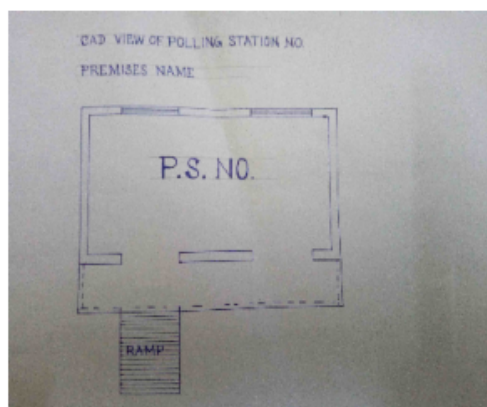

নির্বাচক নিবন্ধন আধিকারিকের স্বাক্ষর

Nazri Naksha

Google Map View

Polling Station Building Front View

Polling Station Front View

Cad View

Key MAP View

1 নাম : ভবানী অধিকারী স্বামীর নাম: মানিক অধিকারী বাড়ির নং : n0033 বয়স : 68 লিঙ্গ : মহিলা	WB/24/169/132130	ফটো উপলব্ধ	2 নাম : সুনীল অধিকারী পিতার নাম: মানিক অধিকারী বাড়ির নং : n0033 বয়স : 45 লিঙ্গ : পুরুষ	HXF2062461	ফটো উপলব্ধ	3 নাম : টগরী অধিকারী স্বামীর নাম: সুনীল অধিকারী বাড়ির নং : n0099 বয়স : 35 লিঙ্গ : মহিলা	AHY0303651	ফটো উপলব্ধ
4 নাম : দেবপ্রিতা দাস রায় স্বামীর নাম: সুপ্রকাশ রায় বাড়ির নং : মশিলা বয়স : 28 লিঙ্গ : মহিলা	AHY1898709	ফটো উপলব্ধ	5 নাম : মানিক অধিকারী পিতার নাম: কিশোরীমোহন অধিকারী বাড়ির নং : n0033 বয়স : 75 লিঙ্গ : পুরুষ	AHY2784601	ফটো উপলব্ধ	6 নাম : বাবু কর্মকার পিতার নাম: কাশীনাথ কর্মকার বাড়ির নং : 1 বয়স : 49 লিঙ্গ : পুরুষ	KCL1191311	ফটো উপলব্ধ
7 নাম : প্রতিমা কর্মকার পিতার নাম: নন্দলাল কর্মকার বাড়ির নং : n0023 বয়স : 66 লিঙ্গ : মহিলা	AHY2349223	ফটো উপলব্ধ	8 নাম : প্রিয়া পাত্র স্বামীর নাম: গোবিন্দ পাত্র বাড়ির নং : এন0144 বয়স : 40 লিঙ্গ : মহিলা	AHY2545333	ফটো উপলব্ধ	9 নাম : পূরবী কর্মকার স্বামীর নাম: অনিল কর্মকার বাড়ির নং : n0023 বয়স : 59 লিঙ্গ : মহিলা	WB/24/169/132172	ফটো উপলব্ধ
10 নাম : সাবিত্রী কর্মকার স্বামীর নাম: কাশীনাথ কর্মকার বাড়ির নং : n0036 বয়স : 74 লিঙ্গ : মহিলা	WB/24/169/132375	ফটো উপলব্ধ	11 নাম : সরযু কর্মকার স্বামীর নাম: কাশীনাথ কর্মকার বাড়ির নং : 1 বয়স : 64 লিঙ্গ : মহিলা	AHY2189272	ফটো উপলব্ধ	12 নাম : সৌরভ কর্মকার পিতার নাম: অনিল কর্মকার বাড়ির নং : n0023 বয়স : 37 লিঙ্গ : পুরুষ	HXF3209962	ফটো উপলব্ধ
13 নাম : স্বপ্না কর্মকার পিতার নাম: কাশীনাথ কর্মকার বাড়ির নং : n0036 বয়স : 50 লিঙ্গ : মহিলা	HXF2468817	ফটো উপলব্ধ	14 নাম : অষ্ট কর্মকার মায়ের নাম: সাবিত্রী কর্মকার বাড়ির নং : এন0144 বয়স : 35 লিঙ্গ : পুরুষ	AHY1356724	ফটো উপলব্ধ	15 নাম : মঙ্গলা কর্মকার স্বামীর নাম: তরুণ কর্মকার বাড়ির নং : n0036 বয়স : 33 লিঙ্গ : মহিলা	AHY1578509	ফটো উপলব্ধ
16 নাম : তরুণ কর্মকার মায়ের নাম: সাবিত্রী কর্মকার বাড়ির নং : n0036 বয়স : 49 লিঙ্গ : পুরুষ	HXF3210036	ফটো উপলব্ধ	17 নাম : মনি কর্মকার স্বামীর নাম: অষ্ট কর্মকার বাড়ির নং : n0036 বয়স : 33 লিঙ্গ : মহিলা	AHY2013803	ফটো উপলব্ধ	18 নাম : সাগরিকা কর্মকার(কুইল্যা) স্বামীর নাম: বাবু কর্মকার বাড়ির নং : 1 বয়স : 44 লিঙ্গ : মহিলা	ZTA2129427	ফটো উপলব্ধ
19 নাম : লক্ষী কারক স্বামীর নাম: প্রফুল্ল কারক বাড়ির নং : n0079 বয়স : 56 লিঙ্গ : মহিলা	AHY1843721	ফটো উপলব্ধ	20 নাম : প্রফুল্ল কারক পিতার নাম: জয়ন্ত কারক বাড়ির নং : n0079 বয়স : 58 লিঙ্গ : পুরুষ	HXF2364461	ফটো উপলব্ধ	21 নাম : পলি কারক পিতার নাম: প্রফুল্ল কারক বাড়ির নং : এন0079 বয়স : 25 লিঙ্গ : মহিলা	AHY2149193	ফটো উপলব্ধ
22 নাম : শান্তিরাম গুড়িয়া পিতার নাম: জগদীশ গুড়িয়া বাড়ির নং : n0094 বয়স : 47 লিঙ্গ : পুরুষ	HXF1476449	ফটো উপলব্ধ	23 নাম : জগদীশ গুড়িয়া পিতার নাম: অবনীকান্ত গুড়িয়া বাড়ির নং : n0090 বয়স : 76 লিঙ্গ : পুরুষ	WB/24/169/132302	ফটো উপলব্ধ	24 নাম : অলোকা গুড়িয়া স্বামীর নাম: জগদীশ গুড়িয়া বাড়ির নং : n0091 বয়স : 66 লিঙ্গ : মহিলা	WB/24/169/132423	ফটো উপলব্ধ
25 নাম : সরস্বতী গুড়িয়া স্বামীর নাম: শান্তিরাম গুড়িয়া বাড়ির নং : n0095 বয়স : 40 লিঙ্গ : মহিলা	HXF1476308	ফটো উপলব্ধ	26 নাম : দীপঙ্কর গুড়িয়া পিতার নাম: জগদীশ গুড়িয়া বাড়ির নং : n0092 বয়স : 45 লিঙ্গ : পুরুষ	HXF2468171	ফটো উপলব্ধ	27 নাম : সবিতা গুড়িয়া স্বামীর নাম: দীপঙ্কর গুড়িয়া বাড়ির নং : n0093 বয়স : 46 লিঙ্গ : মহিলা	HXF2468189	ফটো উপলব্ধ
28 নাম : লাবনী গুড়িয়া পিতার নাম: দীপঙ্কর গুড়িয়া বাড়ির নং : মশিলা বয়স : 21 লিঙ্গ : মহিলা	AHY2773513	ফটো উপলব্ধ	29 নাম : সুপর্ণা গিরি (রায়) স্বামীর নাম: সুকৃতি রায় বাড়ির নং : n0135 বয়স : 33 লিঙ্গ : মহিলা	AHY2111003	ফটো উপলব্ধ	S2 নাম : টুম্পা গোলুই স্বামীর নাম: শৈলেন গোলুই বাড়ির নং : n0006 বয়স : 42 লিঙ্গ : মহিলা	HXF2062958	ফটো উপলব্ধ