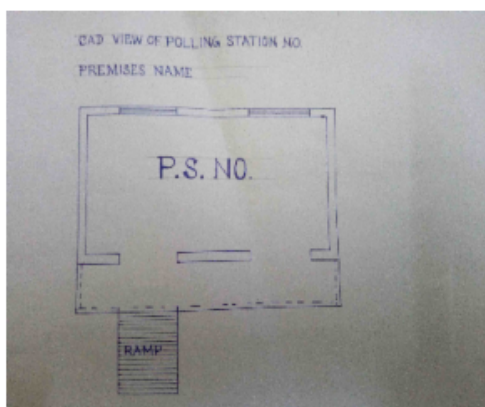

নির্বাচক নিবন্ধন আধিকারিকের স্বাক্ষর

Nazri Naksha

Google Map View

Polling Station Building Front View

Polling Station Front View

Cad View

Key MAP View

1 নাম : রেখা দেবী স্বামীর নাম: সঞ্জিত বাড়ির নং : n0144 বয়স : 48 লিঙ্গ : মহিলা	AHY1578681 ফটো উপলব্ধ	2 নাম : মহঃ ইয়াসিন পিতার নাম: মহঃ মামুন বাড়ির নং : n0146 বয়স : 38 লিঙ্গ : পুরুষ	AHY1677582 ফটো উপলব্ধ	3 নাম : মহঃ ইয়াসিন পিতার নাম: মহঃ মামুন বাড়ির নং : n0147 বয়স : 38 লিঙ্গ : পুরুষ	AHY1578715 ফটো উপলব্ধ
4 নাম : মহঃ ইয়াসিন আলম পিতার নাম: মামুন আলম বাড়ির নং : n0146 বয়স : 38 লিঙ্গ : পুরুষ	AHY1743376 ফটো উপলব্ধ	5 নাম : মহঃ ইয়াসিন আলম পিতার নাম: মহঃ ইয়াসিন বাড়ির নং : n0146 বয়স : 38 লিঙ্গ : পুরুষ	AHY1578707 ফটো উপলব্ধ	6 নাম : শান্তি দেবী স্বামীর নাম: লক্ষ্মী কান্ত শর্মা বাড়ির নং : n0226 বয়স : 35 লিঙ্গ : মহিলা	AHY1981497 ফটো উপলব্ধ
7 নাম : অনিতা সিং স্বামীর নাম: অলোক সিং বাড়ির নং : n0230 বয়স : 45 লিঙ্গ : মহিলা	AHY1981547 ফটো উপলব্ধ	8 নাম : কুকসনা খন্দকার পিতার নাম: মামুন আলম বাড়ির নং : n0146 বয়স : 38 লিঙ্গ : মহিলা	AHY2013852 ফটো উপলব্ধ	9 নাম : ফরিদা খান পিতার নাম: মামুন আলম বাড়ির নং : n0146 বয়স : 38 লিঙ্গ : মহিলা	AHY2013878 ফটো উপলব্ধ
10 নাম : মহঃ খুরশিদ পিতার নাম: ইউসুফ বাড়ির নং : n0230 বয়স : 46 লিঙ্গ : পুরুষ	AHY2013886 ফটো উপলব্ধ	11 নাম : তারক চন্দ্র অধিকারি পিতার নাম: মাখন অধিকারি বাড়ির নং : এন0013 বয়স : 47 লিঙ্গ : পুরুষ	SSA1601897 ফটো উপলব্ধ	12 নাম : রেখা অধিকারী স্বামীর নাম: মাখন অধিকারী বাড়ির নং : এন0013 বয়স : 58 লিঙ্গ : মহিলা	SSA1601624 ফটো উপলব্ধ
13 নাম : অরুণ অধিকারী পিতার নাম: জয়দেব অধিকারী বাড়ির নং : n0060 বয়স : 63 লিঙ্গ : পুরুষ	WB/24/169/093014 ফটো উপলব্ধ	14 নাম : বেলা অধিকারী স্বামীর নাম: অরুণ অধিকারী বাড়ির নং : n0060 বয়স : 59 লিঙ্গ : মহিলা	WB/24/169/093147 ফটো উপলব্ধ	15 নাম : সুভাষ অধিকারী পিতার নাম: বুধেন অধিকারী বাড়ির নং : n0043 বয়স : 45 লিঙ্গ : পুরুষ	HXF2041176 ফটো উপলব্ধ
16 নাম : শেফালী অধিকারী স্বামীর নাম: বুধেন অধিকারী বাড়ির নং : n0043 বয়স : 69 লিঙ্গ : মহিলা	WB/24/169/093231 ফটো উপলব্ধ	17 নাম : সুখেন অধিকারী পিতার নাম: বুধেন অধিকারী বাড়ির নং : n0043 বয়স : 46 লিঙ্গ : পুরুষ	HXF2041184 ফটো উপলব্ধ	18 নাম : বুধেন অধিকারী পিতার নাম: পঞ্চ অধিকারী বাড়ির নং : n0043 বয়স : 73 লিঙ্গ : পুরুষ	WB/24/169/093367 ফটো উপলব্ধ
19 নাম : সুরজিৎ মালাকার পিতার নাম: সঞ্জয় মালাকার বাড়ির নং : n0013 বয়স : 33 লিঙ্গ : পুরুষ	AHY1471317 ফটো উপলব্ধ	20 নাম : কাজল মালাকার স্বামীর নাম: সঞ্জয় মালাকার বাড়ির নং : n0013 বয়স : 53 লিঙ্গ : মহিলা	HXF2972917 ফটো উপলব্ধ	21 নাম : মৌসুমী অধিকারী (গোলুই) স্বামীর নাম: সুখেন অধিকারী বাড়ির নং : n0139 বয়স : 35 লিঙ্গ : মহিলা	AHY1357300 ফটো উপলব্ধ
22 নাম : সারো ওরাও স্বামীর নাম: সোনিয়া ওরাও বাড়ির নং : n0053 বয়স : 57 লিঙ্গ : মহিলা	WB/24/169/093156 ফটো উপলব্ধ	23 নাম : রাজু ওরাও পিতার নাম: সনিয়া ওরাও বাড়ির নং : n0053 বয়স : 42 লিঙ্গ : পুরুষ	HXF3127370 ফটো উপলব্ধ	24 নাম : পূর্ণিমা ওরাও স্বামীর নাম: রাজু ওরাও বাড়ির নং : n0053 বয়স : 40 লিঙ্গ : মহিলা	AHY0306357 ফটো উপলব্ধ
25 নাম : কৌশিক কাটারী পিতার নাম: কার্তিক কাটারী বাড়ির নং : n0065 বয়স : 44 লিঙ্গ : পুরুষ	HXF2041259 ফটো উপলব্ধ	26 নাম : রুপালী কাটারী স্বামীর নাম: কার্তিক কাটারী বাড়ির নং : n0065 বয়স : 62 লিঙ্গ : মহিলা	WB/24/169/093145 ফটো উপলব্ধ	27 নাম : মৌমিতা কাটারী স্বামীর নাম: কৌশিক কাটারী বাড়ির নং : n0065 বয়স : 41 লিঙ্গ : মহিলা	AHY1231380 ফটো উপলব্ধ
28 নাম : কার্তিক কাটারী পিতার নাম: কেশব কাটারী বাড়ির নং : n0065 বয়স : 74 লিঙ্গ : পুরুষ	HXF1473040 ফটো উপলব্ধ	29 নাম : চাউয়া ওরাও পিতার নাম: মহাদেব ওরাও বাড়ির নং : n0065 বয়স : 47 লিঙ্গ : পুরুষ	HXF2041226 ফটো উপলব্ধ	30 নাম : মঙ্গলা কাঁড়ার স্বামীর নাম: কান্দন কাঁড়ার বাড়ির নং : n0058 বয়স : 76 লিঙ্গ : মহিলা	WB/24/169/093135 ফটো উপলব্ধ