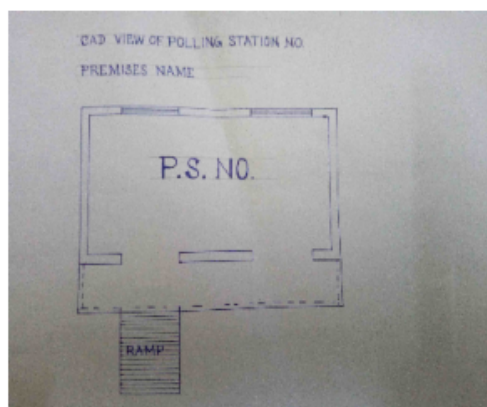

নির্বাচক নিবন্ধন আধিকারিকের স্বাক্ষর

Nazri Naksha

Google Map View

Polling Station Building Front View

Polling Station Front View

Cad View

Key MAP View

1 নাম : রীচা কুমারী মায়ের নাম : হেমলতা দেবী বাড়ির নং : n0235 বয়স : 27 লিঙ্গ : মহিলা	AHY2111235 ফটো উপলব্ধ	2 নাম : জগদীশ প্রসাদ পিতার নাম : মদন মোহন প্রসাদ বাড়ির নং : 167 বয়স : 20 লিঙ্গ : পুরুষ	AHY2191757 ফটো উপলব্ধ	3 নাম : প্রিয়া মণ্ডল দাস স্বামীর নাম : বলাই মণ্ডল বাড়ির নং : 35 বয়স : 28 লিঙ্গ : মহিলা	AHY2191773 ফটো উপলব্ধ
4 নাম : সৈকত দেউ পিতার নাম : বিকাশ চন্দ্র দেউ বাড়ির নং : 20 বয়স : 25 লিঙ্গ : পুরুষ	AHY2191807 ফটো উপলব্ধ	5 নাম : শিবাবী ভূইয়া স্বামীর নাম : প্রদীপ ভূইয়া বাড়ির নং : n0241 বয়স : 35 লিঙ্গ : মহিলা	AHY2111292 ফটো উপলব্ধ	6 নাম : পল্লবী মাজি রায় স্বামীর নাম : বাপ্পা মাজি বাড়ির নং : n0242 বয়স : 29 লিঙ্গ : মহিলা	AHY1921683 ফটো উপলব্ধ
7 নাম : আর্ধ্য মন্ডল পিতার নাম : অস্টোপদ মন্ডল বাড়ির নং : এন000 বয়স : 24 লিঙ্গ : পুরুষ	AHY2558666 ফটো উপলব্ধ	8 নাম : সৌমোজীত মন্ডল পিতার নাম : সুভাষ মন্ডল বাড়ির নং : এন000 বয়স : 23 লিঙ্গ : পুরুষ	AHY2558674 ফটো উপলব্ধ	9 নাম : সৌমোদীপ কোলে পিতার নাম : স্বপ্ন কোলে বাড়ির নং : এন00 বয়স : 23 লিঙ্গ : পুরুষ	AHY2558625 ফটো উপলব্ধ
10 নাম : পারমিতা (দাস)মাল্লা স্বামীর নাম : শুভঙ্কর মাল্লা বাড়ির নং : n0215 বয়স : 36 লিঙ্গ : মহিলা	AHY0269480 ফটো উপলব্ধ	11 নাম : পাপিয়া (প্রামানিক)বর স্বামীর নাম : শুভ বর বাড়ির নং : n0217 বয়স : 31 লিঙ্গ : মহিলা	AHY1800804 ফটো উপলব্ধ	12 নাম : মনটু অধিকারী পিতার নাম : আশুতোষ অধিকারী বাড়ির নং : n0090 বয়স : 59 লিঙ্গ : পুরুষ	WB/24/169/093386 ফটো উপলব্ধ
13 নাম : বিষ্ণু অধিকারী পিতার নাম : আশুতোষ অধিকারী বাড়ির নং : n0090 বয়স : 42 লিঙ্গ : পুরুষ	HXF2804631 ফটো উপলব্ধ	14 নাম : উর্মিলা অধিকারী স্বামীর নাম : মনটু অধিকারী বাড়ির নং : n0090 বয়স : 57 লিঙ্গ : মহিলা	WB/24/169/093307 ফটো উপলব্ধ	15 নাম : মিঠু অধিকারী স্বামীর নাম : বিষ্ণু অধিকারী বাড়ির নং : n0090 বয়স : 40 লিঙ্গ : মহিলা	HXF2804755 ফটো উপলব্ধ
16 নাম : পুথা আদক স্বামীর নাম : সৌরেন আদক বাড়ির নং : এন0029 বয়স : 31 লিঙ্গ : মহিলা	AHY2137412 ফটো উপলব্ধ	17 নাম : পদ্ম আদক স্বামীর নাম : গনেশ আদক বাড়ির নং : n0020 বয়স : 76 লিঙ্গ : মহিলা	WB/24/169/093105 ফটো উপলব্ধ	18 নাম : তাপস আদক পিতার নাম : গনেশ আদক বাড়ির নং : n0020 বয়স : 46 লিঙ্গ : পুরুষ	HXF1471879 ফটো উপলব্ধ
19 নাম : সুপর্ণা আদক স্বামীর নাম : তাপস আদক বাড়ির নং : n0020 বয়স : 37 লিঙ্গ : মহিলা	AHY1357060 ফটো উপলব্ধ	20 নাম : সন্তোষ আদক পিতার নাম : রজনীকান্ত আদক বাড়ির নং : n0022 বয়স : 69 লিঙ্গ : পুরুষ	WB/24/169/093360 ফটো উপলব্ধ	21 নাম : কল্পনা আদক স্বামীর নাম : সন্তোষ আদক বাড়ির নং : n0022 বয়স : 66 লিঙ্গ : মহিলা	WB/24/169/093113 ফটো উপলব্ধ
22 নাম : যশবালা আদক স্বামীর নাম : তিনকড়ি আদক বাড়ির নং : n0025 বয়স : 76 লিঙ্গ : মহিলা	WB/24/169/093390 ফটো উপলব্ধ	23 নাম : অসিত আদক পিতার নাম : তিনকড়ি আদক বাড়ির নং : n0025 বয়স : 60 লিঙ্গ : পুরুষ	WB/24/169/093384 ফটো উপলব্ধ	24 নাম : শিখা আদক স্বামীর নাম : অসিত আদক বাড়ির নং : n0025 বয়স : 57 লিঙ্গ : মহিলা	WB/24/169/093391 ফটো উপলব্ধ
25 নাম : চন্দ্রদেব আদক পিতার নাম : অসিত আদক বাড়ির নং : n0025 বয়স : 32 লিঙ্গ : পুরুষ	AHY1743970 ফটো উপলব্ধ	26 নাম : অষ্ট আদক পিতার নাম : তিনকড়ি আদক বাড়ির নং : n0026 বয়স : 49 লিঙ্গ : পুরুষ	WB/24/169/093036 ফটো উপলব্ধ	27 নাম : সুজাতা আদক স্বামীর নাম : শম্ভু আদক বাড়ির নং : n0027 বয়স : 57 লিঙ্গ : মহিলা	WB/24/169/093235 ফটো উপলব্ধ
28 নাম : শিল্পাশ্রী আদক স্বামীর নাম : সুশান্ত আদক বাড়ির নং : n0030 বয়স : 26 লিঙ্গ : মহিলা	AHY2133866 ফটো উপলব্ধ	29 নাম : শ্বেতা আদক পিতার নাম : সমীর আদক বাড়ির নং : 0031 বয়স : 27 লিঙ্গ : মহিলা	AHY2060184 ফটো উপলব্ধ	30 নাম : অভিষেক আদক পিতার নাম : অসীত আদক বাড়ির নং : n0025 বয়স : 29 লিঙ্গ : পুরুষ	AHY1921428 ফটো উপলব্ধ