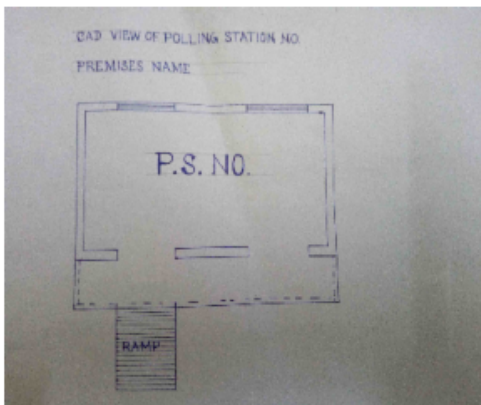

নির্বাচক নিবন্ধন আধিকারিকের স্বাক্ষর

Nazri Naksha

Google Map View

Polling Station Building Front View

Polling Station Front View

Cad View

Key MAP View

1 নাম : সেখ হায়দার আলি পিতার নাম : সেখ হাসমত আলি বাড়ির নং : n0005 বয়স : 72 লিঙ্গ : পুরুষ ফটো উপলব্ধ	HXF2460640	2 নাম : ইয়াসমিন খাতুন পিতার নাম : সাহাবুদ্দিন খাঁ বাড়ির নং : n0018 বয়স : 72 লিঙ্গ : মহিলা ফটো উপলব্ধ	AHY1744150	3 নাম : সাবিলাবিবি খাঁ স্বামীর নাম : হাফিজুর রহমান খাঁ বাড়ির নং : n0018 বয়স : 56 লিঙ্গ : মহিলা ফটো উপলব্ধ	WB/24/169/123103
4 নাম : হাসাফুল খাঁন পিতার নাম : সাহাবুদ্দিন বাড়ির নং : n0018 বয়স : 48 লিঙ্গ : পুরুষ ফটো উপলব্ধ	HXF1479245	5 নাম : সুবিদ আলি খাঁন মায়ের নাম : সাবিলা বিবি খাঁন বাড়ির নং : n0018 বয়স : 39 লিঙ্গ : পুরুষ ফটো উপলব্ধ	HXF2808020	6 নাম : সাজ্জাত খাঁন পিতার নাম : হাফিজুর রহমান খাঁন বাড়ির নং : n0018 বয়স : 38 লিঙ্গ : পুরুষ ফটো উপলব্ধ	AHY1357557
7 নাম : সাবেরা খাতুন পিতার নাম : সাহাবুদ্দিন খাঁন বাড়ির নং : n0018 বয়স : 33 লিঙ্গ : মহিলা ফটো উপলব্ধ	AHY1744143	8 নাম : কাসমত খাঁন পিতার নাম : নাওসাদ বাড়ির নং : n0034 বয়স : 44 লিঙ্গ : পুরুষ ফটো উপলব্ধ	HXF3130531	9 নাম : নিয়ামত খাঁন পিতার নাম : নাওসাদ বাড়ির নং : n0034 বয়স : 38 লিঙ্গ : পুরুষ ফটো উপলব্ধ	HXF3130549
10 নাম : ফাতেমা খাতুন পিতার নাম : নাওসাদ বাড়ির নং : n0034 বয়স : 39 লিঙ্গ : মহিলা ফটো উপলব্ধ	HXF3130705	11 নাম : নুরজাহান বেগম স্বামীর নাম : সাইউদ্দিন বাড়ির নং : n0035 বয়স : 39 লিঙ্গ : মহিলা ফটো উপলব্ধ	WB/24/169/579148	12 নাম : আলম বেগম পিতার নাম : সামসুদ্দিন সেখ বাড়ির নং : n0035 বয়স : 39 লিঙ্গ : পুরুষ ফটো উপলব্ধ	AHY1579580
13 নাম : মোস্তফিনা বেগম স্বামীর নাম : আলম সেখ বাড়ির নং : n0035 বয়স : 39 লিঙ্গ : মহিলা ফটো উপলব্ধ	AHY1579572	14 নাম : রাজিয়া বেগম স্বামীর নাম : পিন্টু সেখ বাড়ির নং : n0035 বয়স : 32 লিঙ্গ : মহিলা ফটো উপলব্ধ	AHY1844042	15 নাম : সানোয়ারা বিবি স্বামীর নাম : সেখ কালো বাড়ির নং : n0048 বয়স : 57 লিঙ্গ : মহিলা ফটো উপলব্ধ	WB/24/169/123461
16 নাম : জাহিরা বেগম স্বামীর নাম : আলমগীর খা বাড়ির নং : n0116 বয়স : 33 লিঙ্গ : মহিলা ফটো উপলব্ধ	HXF3131091	17 নাম : রুকসানা বিবি স্বামীর নাম : সামিনুদ্দিন সেখ বাড়ির নং : n0098 বয়স : 49 লিঙ্গ : মহিলা ফটো উপলব্ধ	AHY0311530	18 নাম : উমা সেখ স্বামীর নাম : নিজরুল সেখ বাড়ির নং : n0098 বয়স : 49 লিঙ্গ : মহিলা ফটো উপলব্ধ	AHY1357490
19 নাম : হাসিনা বেগম পিতার নাম : আমেদ সেখ বাড়ির নং : n0107 বয়স : 47 লিঙ্গ : পুরুষ ফটো উপলব্ধ	AHY1357508	20 নাম : আজমিরা বিবি স্বামীর নাম : জামসেদ আলি খাঁন বাড়ির নং : n0125 বয়স : 70 লিঙ্গ : মহিলা ফটো উপলব্ধ	WB/24/169/123180	21 নাম : তামিনা বেগম স্বামীর নাম : আরিফ মীর বাড়ির নং : n0085 বয়স : 44 লিঙ্গ : মহিলা ফটো উপলব্ধ	HXF2461184
22 নাম : নফিসা মীর স্বামীর নাম : নজির হোসেন বাড়ির নং : n0085 বয়স : 45 লিঙ্গ : মহিলা ফটো উপলব্ধ	HXF2461176	23 নাম : নাজিরহোসেন মীর পিতার নাম : দাউদ মীর বাড়ির নং : n0085 বয়স : 51 লিঙ্গ : পুরুষ ফটো উপলব্ধ	WB/24/169/123284	24 নাম : মামুদ আলি সেখ পিতার নাম : গফফার আলি সেখ বাড়ির নং : n0063 বয়স : 31 লিঙ্গ : পুরুষ ফটো উপলব্ধ	AHY1744192
25 নাম : গোলেআরজান সেখ স্বামীর নাম : মসিয়ার সেখ বাড়ির নং : n0063 বয়স : 57 লিঙ্গ : মহিলা ফটো উপলব্ধ	WB/24/169/123083	26 নাম : মসিয়ার সেখ পিতার নাম : ইয়াদ সেখ বাড়ির নং : n0063 বয়স : 61 লিঙ্গ : পুরুষ ফটো উপলব্ধ	WB/24/169/123270	27 নাম : মাবিয়া বেগম স্বামীর নাম : ইয়াদ আলি সেখ বাড়ির নং : n0063 বয়স : 57 লিঙ্গ : মহিলা ফটো উপলব্ধ	WB/24/169/123172
28 নাম : সাহিনা বেগম স্বামীর নাম : তৈয়ব আলি খাঁন বাড়ির নং : n0159 বয়স : 28 লিঙ্গ : মহিলা ফটো উপলব্ধ	AHY2111367	29 নাম : চাঁদনী সুলতানা পিতার নাম : সেখ মাসিয়ার বাড়ির নং : n0157 বয়স : 27 লিঙ্গ : মহিলা ফটো উপলব্ধ	AHY2111342	30 নাম : সাহানাজ পারবীন পিতার নাম : মসিয়ার সেখ বাড়ির নং : n0156 বয়স : 30 লিঙ্গ : মহিলা ফটো উপলব্ধ	AHY2111334