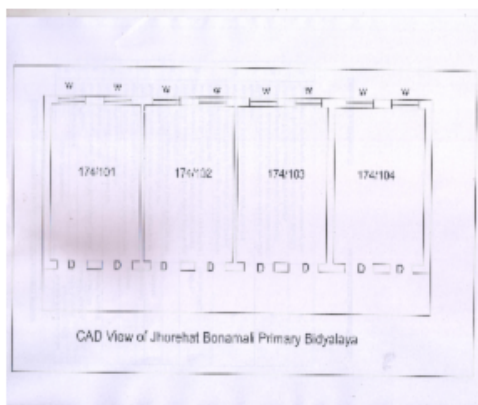

নির্বাচক নিবন্ধন আধিকারিকের স্বাক্ষর

Nazri Naksha

Google Map View

Polling Station Building Front View

Polling Station Front View

Cad View

Key MAP View

1	HXF3174158	নাম : পার্থ ঘোষ পিতার নাম: অরুণ ঘোষ বাড়ির নং : n0195 বয়স : 43 লিঙ্গ : পুরুষ	ফটো উপলব্ধ	2	AHY1474436	নাম : মধুমিতা নস্কর স্বামীর নাম: রঞ্জিত নস্কর বাড়ির নং : n0296 বয়স : 35 লিঙ্গ : মহিলা	ফটো উপলব্ধ	3	AHY2193407	নাম : পূর্ণিমা প্রামানিক স্বামীর নাম: সুরজিৎ প্রামানিক বাড়ির নং : 145 বয়স : 34 লিঙ্গ : মহিলা	ফটো উপলব্ধ
4	AHY2193456	নাম : মুনমুন ঘোষ স্বামীর নাম: সন্দীপ ঘোষ বাড়ির নং : 1 বয়স : 34 লিঙ্গ : মহিলা	ফটো উপলব্ধ	5	AHY2603819	নাম : সৌমেন মন্ডল পিতার নাম: সমির মন্ডল বাড়ির নং : এন00236 বয়স : 34 লিঙ্গ : পুরুষ	ফটো উপলব্ধ	6	AHY2569358	নাম : দ্বৈপায়ন ঘোষ পিতার নাম: লক্ষ্মণ ঘোষ বাড়ির নং : এন00147 বয়স : 29 লিঙ্গ : পুরুষ	ফটো উপলব্ধ
7	AHY2569457	নাম : লক্ষ্মণ ঘোষ পিতার নাম: মদন ঘোষ বাড়ির নং : এন00239 বয়স : 59 লিঙ্গ : পুরুষ	ফটো উপলব্ধ	8	AHY2586634	নাম : সুস্মিতা মন্ডল স্বামীর নাম: সুরাজীত মন্ডল বাড়ির নং : এন00521 বয়স : 29 লিঙ্গ : মহিলা	ফটো উপলব্ধ	9	AHY2586600	নাম : সুরাজীত মন্ডল পিতার নাম: সমির মন্ডল বাড়ির নং : এন00521 বয়স : 31 লিঙ্গ : পুরুষ	ফটো উপলব্ধ
10	AHY2585511	নাম : প্রিয়ঙ্কা সরদার পিতার নাম: দিলীপ সরদার বাড়ির নং : এন00125 বয়স : 23 লিঙ্গ : মহিলা	ফটো উপলব্ধ	11	AHY2580546	নাম : সোনা মন্ডল স্বামীর নাম: সৌমেন মন্ডল বাড়ির নং : এন00125 বয়স : 30 লিঙ্গ : মহিলা	ফটো উপলব্ধ	12	AHY2014959	নাম : সন্তোষ অধিকারী পিতার নাম: রবীন অধিকারী বাড়ির নং : n0263 বয়স : 29 লিঙ্গ : পুরুষ	ফটো উপলব্ধ
13	WB/24/169/492002	নাম : রবিন অধিকারী পিতার নাম: যতীন অধিকারী বাড়ির নং : n0050 বয়স : 58 লিঙ্গ : পুরুষ	ফটো উপলব্ধ	14	WB/24/169/492489	নাম : বিমলা অধিকারী স্বামীর নাম: রবিন অধিকারী বাড়ির নং : n0050 বয়স : 55 লিঙ্গ : মহিলা	ফটো উপলব্ধ	15	HXF2285310	নাম : ছবি রানী আদক স্বামীর নাম: গোবিন্দ চন্দ্র আদক বাড়ির নং : n0175 বয়স : 55 লিঙ্গ : মহিলা	ফটো উপলব্ধ
16	AHY2146041	নাম : শুভজিৎ আদক পিতার নাম: গোবিন্দ চন্দ্র আদক বাড়ির নং : 1 বয়স : 26 লিঙ্গ : পুরুষ	ফটো উপলব্ধ	17	HXF2285302	নাম : গোবিন্দ আদক পিতার নাম: সহদেব আদক বাড়ির নং : n0174 বয়স : 63 লিঙ্গ : পুরুষ	ফটো উপলব্ধ	18	AHY2060598	নাম : দীপ্ত কুন্ডর পিতার নাম: সুরত কুন্ডর বাড়ির নং : n0279 বয়স : 28 লিঙ্গ : পুরুষ	ফটো উপলব্ধ
19	HXF0928853	নাম : সুরত কুন্ডর পিতার নাম: কৃষ্ণপ্রসাদ কুন্ডর বাড়ির নং : n0143 বয়স : 56 লিঙ্গ : পুরুষ	ফটো উপলব্ধ	20	HXF0928861	নাম : মৌসুমী কুন্ডর স্বামীর নাম: সুরত কুন্ডর বাড়ির নং : n0143 বয়স : 53 লিঙ্গ : মহিলা	ফটো উপলব্ধ	21	AHY2014850	নাম : অরুণ কুন্ডর পিতার নাম: অষ্টম সন্দার বাড়ির নং : n0852 বয়স : 28 লিঙ্গ : পুরুষ	ফটো উপলব্ধ
22	HXF2679587	নাম : বাদল কয়াল পিতার নাম: সুবোধ চন্দ্র কয়াল বাড়ির নং : n0031 বয়স : 47 লিঙ্গ : পুরুষ	ফটো উপলব্ধ	23	AHY2775989	নাম : সৃষ্টি কয়াল পিতার নাম: বাদল কয়াল বাড়ির নং : এন006 বয়স : 22 লিঙ্গ : মহিলা	ফটো উপলব্ধ	24	WB/24/169/492326	নাম : মায়্যা কয়াল স্বামীর নাম: সুবোধ কয়াল বাড়ির নং : n0031 বয়স : 76 লিঙ্গ : মহিলা	ফটো উপলব্ধ
25	WB/24/169/492328	নাম : পুষ্প কয়াল পিতার নাম: সুবোধ কয়াল বাড়ির নং : n0031 বয়স : 51 লিঙ্গ : মহিলা	ফটো উপলব্ধ	26	HXF1625946	নাম : মল্লিকা কয়াল স্বামীর নাম: বাদল কয়াল বাড়ির নং : n0031 বয়স : 45 লিঙ্গ : মহিলা	ফটো উপলব্ধ	27	AHY2014785	নাম : মনোরমা কর স্বামীর নাম: বাসুদেব কর বাড়ির নং : n0249 বয়স : 48 লিঙ্গ : মহিলা	ফটো উপলব্ধ
28	AHY2014793	নাম : বাসুদেব কর পিতার নাম: ঈশ্বর যতিন্দ্রনাথ কর বাড়ির নং : n0250 বয়স : 51 লিঙ্গ : পুরুষ	ফটো উপলব্ধ	29	AHY2852630	নাম : দেবদীপ কর পিতার নাম: বাসুদেব কর বাড়ির নং : না বয়স : 20 লিঙ্গ : পুরুষ	ফটো উপলব্ধ	30	HXF3246931	নাম : সুতীর্থ কর পিতার নাম: নিখিলেশ কর বাড়ির নং : n0144 বয়স : 37 লিঙ্গ : পুরুষ	ফটো উপলব্ধ