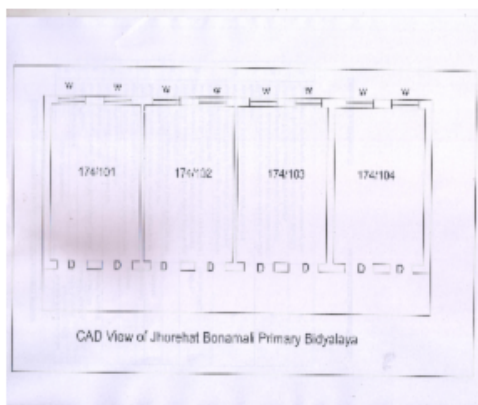

নির্বাচক নিবন্ধন আধিকারিকের স্বাক্ষর

Nazri Naksha

Google Map View

Polling Station Building Front View

Polling Station Front View

Cad View

Key MAP View

1	WB/24/169/522039	নাম : পৌতম ঘোষ পিতার নাম: ঠান্ডারাম ঘোষ বাড়ির নং : n0018 বয়স : 60 লিঙ্গ : পুরুষ	ফটো উপলব্ধ	2	HXF3068020	নাম : বাসন্তী ঘোষ স্বামীর নাম: পৌতম ঘোষ বাড়ির নং : n0018 বয়স : 45 লিঙ্গ : মহিলা	ফটো উপলব্ধ	3	AHY0329441	নাম : অর্চনা দত্ত স্বামীর নাম: চন্দন দত্ত বাড়ির নং : n0018 বয়স : 59 লিঙ্গ : মহিলা	ফটো উপলব্ধ
4	AHY0329458	নাম : কুণাল দত্ত পিতার নাম: চন্দন দত্ত বাড়ির নং : n0018 বয়স : 39 লিঙ্গ : পুরুষ	ফটো উপলব্ধ	5	AHY2015089	নাম : পূজা কর্মকার স্বামীর নাম: সুরজিৎ কর্মকার বাড়ির নং : n0281 বয়স : 28 লিঙ্গ : মহিলা	ফটো উপলব্ধ	6	AHY1708817	নাম : পাপিয়া ঘোষ স্বামীর নাম: সুরজিৎ ঘোষ বাড়ির নং : n0300 বয়স : 31 লিঙ্গ : মহিলা	ফটো উপলব্ধ
7	AHY2211431	নাম : শ্রেয়িকা ঘোষ পিতার নাম: মানস কুমার ঘোষ বাড়ির নং : 157 বয়স : 27 লিঙ্গ : মহিলা	ফটো উপলব্ধ	8	AHY2348746	নাম : সজীত চৌধুরী পিতার নাম: রাজকুমার চৌধুরী বাড়ির নং : পূর্বকৈলাশবাবী পিটেকুব বয়স : 43 লিঙ্গ : পুরুষ	ফটো উপলব্ধ	9	HXF3067840	নাম : বিশ্বনাথ কুমার পিতার নাম: কনককান্তি কুমার বাড়ির নং : n0015 বয়স : 65 লিঙ্গ : পুরুষ	ফটো উপলব্ধ
10	HXF1585009	নাম : নমিতা কুমার স্বামীর নাম: বিশ্বনাথ কুমার বাড়ির নং : n0015 বয়স : 57 লিঙ্গ : মহিলা	ফটো উপলব্ধ	11	HXF3174075	নাম : গৌরব কুমার পিতার নাম: বিশ্বনাথ কুমার বাড়ির নং : n0015 বয়স : 38 লিঙ্গ : পুরুষ	ফটো উপলব্ধ	12	AHY1745660	নাম : মৌসুমী কুমার স্বামীর নাম: গৌরব কুমার বাড়ির নং : n0015 বয়স : 32 লিঙ্গ : মহিলা	ফটো উপলব্ধ
13	AHY2711786	নাম : অপূর্ব কুমার পালিত পিতার নাম: বসন্ত পালিত বাড়ির নং : n0032 বয়স : 61 লিঙ্গ : পুরুষ	ফটো উপলব্ধ	14	WB/24/169/522450	নাম : রীনা পালিত পিতার নাম: বসন্ত পালিত বাড়ির নং : n0032 বয়স : 53 লিঙ্গ : মহিলা	ফটো উপলব্ধ	15	FKC2450542	নাম : রীতা কর্মকার স্বামীর নাম: সূজয় কর্মকার বাড়ির নং : n0039 বয়স : 39 লিঙ্গ : মহিলা	ফটো উপলব্ধ
16	WB/24/169/522188	নাম : স্নেহা কর্মকার মায়ের নাম: ভুতনাথ কর্মকার বাড়ির নং : n0058 বয়স : 71 লিঙ্গ : মহিলা	ফটো উপলব্ধ	17	WB/24/169/522160	নাম : ভুতনাথ কর্মকার পিতার নাম: ধীরেন্দ্র কর্মকার বাড়ির নং : n0058 বয়স : 79 লিঙ্গ : পুরুষ	ফটো উপলব্ধ	18	WB/24/169/522447	নাম : প্রকাশ চন্দ্র কর্মকার পিতার নাম: ধীরেন্দ্র কর্মকার বাড়ির নং : n0039 বয়স : 73 লিঙ্গ : পুরুষ	ফটো উপলব্ধ
19	HXF1584903	নাম : সুরজীৎ কর্মকার পিতার নাম: প্রকাশ চন্দ্র কর্মকার বাড়ির নং : n0039 বয়স : 46 লিঙ্গ : পুরুষ	ফটো উপলব্ধ	20	HXF1584689	নাম : সাধনা কর্মকার স্বামীর নাম: সূশান্ত কর্মকার বাড়ির নং : n0041 বয়স : 51 লিঙ্গ : মহিলা	ফটো উপলব্ধ	21	AHY2264521	নাম : সূশান্ত কর্মকার পিতার নাম: কানাই লাল কর্মকার বাড়ির নং : n0041 বয়স : 59 লিঙ্গ : পুরুষ	ফটো উপলব্ধ
22	AHY1922749	নাম : সোহম কর্মকার পিতার নাম: সূশান্ত কর্মকার বাড়ির নং : n0041 বয়স : 28 লিঙ্গ : পুরুষ	ফটো উপলব্ধ	23	WB/24/169/522518	নাম : তপন কুমার কর্মকার পিতার নাম: সন্তোষ কুমার কর্মকার বাড়ির নং : n0065 বয়স : 62 লিঙ্গ : পুরুষ	ফটো উপলব্ধ	24	AHY2015063	নাম : মোনালিসা কর্মকার পিতার নাম: নির্মল কর্মকার বাড়ির নং : n0278 বয়স : 29 লিঙ্গ : মহিলা	ফটো উপলব্ধ
25	AHY0327122	নাম : সাধনা কর্মকার পিতার নাম: জয়দেব কর্মকার বাড়ির নং : n0035 বয়স : 36 লিঙ্গ : মহিলা	ফটো উপলব্ধ	26	WB/24/169/522143	নাম : বৃন্দেন কর্মকার পিতার নাম: পান্নালাল কর্মকার বাড়ির নং : n0036 বয়স : 68 লিঙ্গ : পুরুষ	ফটো উপলব্ধ	27	WB/24/169/522140	নাম : মিতালী কর্মকার স্বামীর নাম: বৃন্দেন কর্মকার বাড়ির নং : n0036 বয়স : 59 লিঙ্গ : মহিলা	ফটো উপলব্ধ
28	HXF3174091	নাম : বিশ্বজিত কর্মকার পিতার নাম: বৃন্দেন কর্মকার বাড়ির নং : n0036 বয়স : 38 লিঙ্গ : পুরুষ	ফটো উপলব্ধ	29	HXF3174083	নাম : বৈশাখী কর্মকার পিতার নাম: বৃন্দেন কর্মকার বাড়ির নং : n0036 বয়স : 37 লিঙ্গ : মহিলা	ফটো উপলব্ধ	30	WB/24/169/522141	নাম : বার্ণা কর্মকার স্বামীর নাম: সন্তোষ কর্মকার বাড়ির নং : n0037 বয়স : 58 লিঙ্গ : মহিলা	ফটো উপলব্ধ