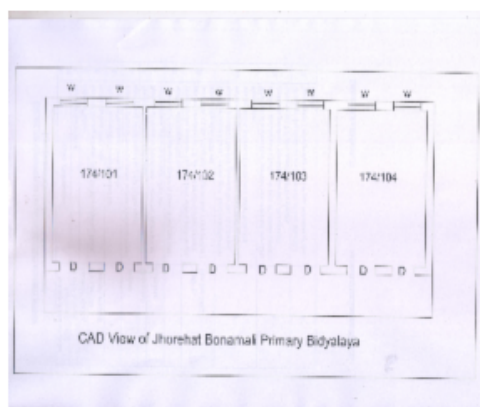

নির্বাচক নিবন্ধন আধিকারিকের স্বাক্ষর

Nazri Naksha

Google Map View

Polling Station Building Front View

Polling Station Front View

Cad View

Key MAP View

1	AHY2211456	ফটো উপলব্ধ	2	AHY2211480	ফটো উপলব্ধ	3	AHY1922905	ফটো উপলব্ধ
নাম : সোমা দাস পিতার নাম : সুফল দাস বাড়ির নং : বয়স : 28 লিঙ্গ : মহিলা			নাম : ষষ্ঠী মালিক পিতার নাম : গণেশ মালিক বাড়ির নং : 98 বয়স : 25 লিঙ্গ : মহিলা			নাম : শান্তনু অধিকারী পিতার নাম : সোমনাথ অধিকারী বাড়ির নং : n0095 বয়স : 28 লিঙ্গ : পুরুষ		
4	AHY2193928	ফটো উপলব্ধ	5	AHY2349512	ফটো উপলব্ধ	6	AHY2347722	ফটো উপলব্ধ
নাম : রীতা অভিজিত অধিকারী স্বামীর নাম : অভিজিত অধিকারী বাড়ির নং : 000 বয়স : 37 লিঙ্গ : মহিলা			নাম : অয়ন অধিকারী মায়ের নাম : সোমা অধিকারী বাড়ির নং : বয়স : 25 লিঙ্গ : পুরুষ			নাম : সঞ্জীব অধিকারী পিতার নাম : ফটিক অধিকারী বাড়ির নং : n0017 বয়স : 53 লিঙ্গ : পুরুষ		
7	AHY2347649	ফটো উপলব্ধ	8	AHY1144807	ফটো উপলব্ধ	9	AHY2193860	ফটো উপলব্ধ
নাম : লক্ষী অধিকারী স্বামীর নাম : ফটিক অধিকারী বাড়ির নং : n0017 বয়স : 67 লিঙ্গ : মহিলা			নাম : আশা অধিকারী স্বামীর নাম : সঞ্জীব অধিকারী বাড়ির নং : n0017 বয়স : 41 লিঙ্গ : মহিলা			নাম : সুরোজিৎ অধিকারী পিতার নাম : সোমনাথ অধিকারী বাড়ির নং : n0097 বয়স : 25 লিঙ্গ : পুরুষ		
10	AHY2015154	ফটো উপলব্ধ	11	WB/24/169/525405	ফটো উপলব্ধ	12	WB/24/169/525286	ফটো উপলব্ধ
নাম : সুজাতা অধিকারী স্বামীর নাম : প্রশান্ত অধিকারী বাড়ির নং : n0168 বয়স : 32 লিঙ্গ : মহিলা			নাম : বনমালি অধিকারী পিতার নাম : কালিপদ অধিকারী বাড়ির নং : n0012 বয়স : 66 লিঙ্গ : পুরুষ			নাম : প্রতিমা অধিকারী স্বামীর নাম : বনমালি অধিকারী বাড়ির নং : n0012 বয়স : 61 লিঙ্গ : মহিলা		
13	AHY0332577	ফটো উপলব্ধ	14	HXF3174240	ফটো উপলব্ধ	15	WB/24/169/525268	ফটো উপলব্ধ
নাম : অভিজিত অধিকারী পিতার নাম : বনমালী অধিকারী বাড়ির নং : n0012 বয়স : 44 লিঙ্গ : পুরুষ			নাম : সোমা অধিকারী পিতার নাম : বনমালী অধিকারী বাড়ির নং : n0012 বয়স : 40 লিঙ্গ : মহিলা			নাম : লক্ষী অধিকারী স্বামীর নাম : অশোক অধিকারী বাড়ির নং : n0013 বয়স : 61 লিঙ্গ : মহিলা		
16	WB/24/166/288261	ফটো উপলব্ধ	17	AHY2078913	ফটো উপলব্ধ	18	AHY1227479	ফটো উপলব্ধ
নাম : অলকা অধিকারী অন্যান্য : বাসন্তি অধিকারী বাড়ির নং : n0188 বয়স : 50 লিঙ্গ : মহিলা			নাম : পূবালী অধিকারী স্বামীর নাম : সাগর অধিকারী বাড়ির নং : n0181 বয়স : 26 লিঙ্গ : মহিলা			নাম : সীমা অধিকারী স্বামীর নাম : তপন অধিকারী বাড়ির নং : n0150 বয়স : 35 লিঙ্গ : মহিলা		
19	AHY1144997	ফটো উপলব্ধ	20	HXF2466415	ফটো উপলব্ধ	21	HXF2682185	ফটো উপলব্ধ
নাম : কনক অধিকারী স্বামীর নাম : প্রদীপ অধিকারী বাড়ির নং : n0145 বয়স : 41 লিঙ্গ : মহিলা			নাম : সোমা অধিকারী পিতার নাম : ফটিক অধিকারী বাড়ির নং : n0127 বয়স : 41 লিঙ্গ : মহিলা			নাম : অনিতা অধিকারী স্বামীর নাম : রাজীব অধিকারী বাড়ির নং : n0100 বয়স : 43 লিঙ্গ : মহিলা		
22	AHY0332486	ফটো উপলব্ধ	23	WB/24/169/525004	ফটো উপলব্ধ	24	WB/24/169/525033	ফটো উপলব্ধ
নাম : রাকা অধিকারী স্বামীর নাম : সঞ্জীব অধিকারী বাড়ির নং : n0100 বয়স : 54 লিঙ্গ : মহিলা			নাম : সঞ্জীব অধিকারী পিতার নাম : অমর অধিকারী বাড়ির নং : n0100 বয়স : 52 লিঙ্গ : পুরুষ			নাম : দেব্যানী অধিকারী স্বামীর নাম : তপন অধিকারী বাড়ির নং : n0100 বয়স : 76 লিঙ্গ : মহিলা		
25	AHY1811249	ফটো উপলব্ধ	26	WB/24/169/525383	ফটো উপলব্ধ	27	WB/24/169/525293	ফটো উপলব্ধ
নাম : শুভজিৎ অধিকারী পিতার নাম : বনমালী অধিকারী বাড়ির নং : n0097 বয়স : 30 লিঙ্গ : পুরুষ			নাম : রিঙ্কু অধিকারী স্বামীর নাম : বনমালি অধিকারী বাড়ির নং : n0097 বয়স : 50 লিঙ্গ : মহিলা			নাম : বনমালি অধিকারী পিতার নাম : মৃত্যঞ্জয় অধিকারী বাড়ির নং : n0097 বয়স : 56 লিঙ্গ : পুরুষ		
28	AHY1811231	ফটো উপলব্ধ	29	HXF2862951	ফটো উপলব্ধ	30	HXF2862944	ফটো উপলব্ধ
নাম : বিশ্বজিৎ অধিকারী পিতার নাম : বিশ্বনাথ অধিকারী বাড়ির নং : n0096 বয়স : 34 লিঙ্গ : পুরুষ			নাম : সমীর অধিকারী পিতার নাম : বিশ্বনাথ অধিকারী বাড়ির নং : n0096 বয়স : 39 লিঙ্গ : পুরুষ			নাম : কৃষ্ণপদ অধিকারী পিতার নাম : বিশ্বনাথ অধিকারী বাড়ির নং : n0096 বয়স : 40 লিঙ্গ : পুরুষ		