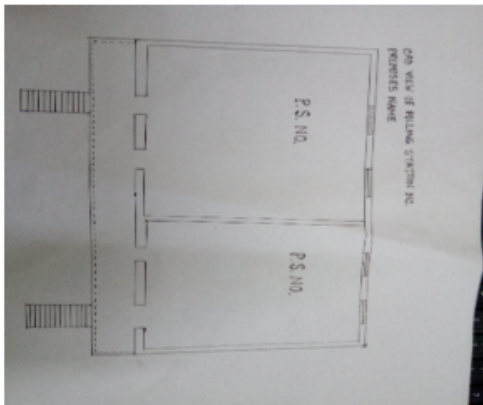

নির্বাচক নিবন্ধন আধিকারিকের স্বাক্ষর

Nazri Naksha

Google Map View

Polling Station Building Front View

Polling Station Front View

Cad View

Key MAP View

1 নাম : নাজরীন খাতুন পিতার নাম : হানিফ মোল্লা মোল্লা বাড়ির নং : n0012 বয়স : 23 লিঙ্গ : মহিলা	AHY1997782 ফটো উপলব্ধ	2 নাম : তৌফিক আলি মোল্লা পিতার নাম : হাজিগুরুর বাড়ির নং : n0082 বয়স : 63 লিঙ্গ : পুরুষ	WB/24/166/195612 ফটো উপলব্ধ	3 নাম : আদিল আহমদ ম্যান পিতার নাম : জাহাঙ্গীর আহমদ ম্যান বাড়ির নং : n0051 বয়স : 23 লিঙ্গ : মহিলা	AHY2053015 ফটো উপলব্ধ
4 নাম : নাজিমুদ্দিন সা পিতার নাম : হালিমুদ্দিন সা বাড়ির নং : n0112 বয়স : 33 লিঙ্গ : পুরুষ	AHY1542018 ফটো উপলব্ধ	5 নাম : আমিনা সা পিতার নাম : হালিমুদ্দিন সা বাড়ির নং : n0112 বয়স : 31 লিঙ্গ : মহিলা	AHY1542026 ফটো উপলব্ধ	6 নাম : নাসিরউদ্দিন সা সা পিতার নাম : হালিম উদ্দিন সা বাড়ির নং : n0112 বয়স : 36 লিঙ্গ : পুরুষ	MLN3976008 ফটো উপলব্ধ
7 নাম : সামন্ত শিখা স্বামীর নাম : সুশীল বাড়ির নং : n0039 বয়স : 59 লিঙ্গ : মহিলা	WB/24/166/195654 ফটো উপলব্ধ	8 নাম : দীপঙ্কর সামন্ত পিতার নাম : সুশীল সামন্ত বাড়ির নং : n0039 বয়স : 42 লিঙ্গ : পুরুষ	MLN2625002 ফটো উপলব্ধ	9 নাম : শুভঙ্কর সামন্ত পিতার নাম : সুশীল সামন্ত বাড়ির নং : n0039 বয়স : 36 লিঙ্গ : পুরুষ	MLN3975992 ফটো উপলব্ধ
10 নাম : সন্ধ্যা নস্কর স্বামীর নাম : পুঙ্কল রায় বাড়ির নং : না বয়স : 33 লিঙ্গ : মহিলা	AHY1542000 ফটো উপলব্ধ	11 নাম : দিপেন্দ্র নস্কর পিতার নাম : দিলিপ নস্কর বাড়ির নং : n0028 বয়স : 28 লিঙ্গ : পুরুষ	AHY1893445 ফটো উপলব্ধ	12 নাম : মোস্তাক মুন্সুরী পিতার নাম : নাসির মহঃ আনসারী বাড়ির নং : n0001 বয়স : 28 লিঙ্গ : পুরুষ	AHY1893452 ফটো উপলব্ধ
13 নাম : কাবেরী নস্কর স্বামীর নাম : শিশির নস্কর বাড়ির নং : n0031 বয়স : 32 লিঙ্গ : মহিলা	AHY1893460 ফটো উপলব্ধ	14 নাম : সুমন সামন্ত স্বামীর নাম : দীপঙ্কর সামন্ত বাড়ির নং : n0039 বয়স : 37 লিঙ্গ : মহিলা	AHY1893478 ফটো উপলব্ধ	15 নাম : রাজিয়া সুলতানা বেগম স্বামীর নাম : তাইজুদ্দিন আনসারি বাড়ির নং : n0071 বয়স : 48 লিঙ্গ : মহিলা	AHY1893494 ফটো উপলব্ধ
16 নাম : মেহেতাব মোল্লা পিতার নাম : মস্তাক আলি মোল্লা বাড়ির নং : n0008 বয়স : 28 লিঙ্গ : মহিলা	AHY1893528 ফটো উপলব্ধ	17 নাম : মঈন ওরাও পিতার নাম : এতোয়া ওরাও বাড়ির নং : n0074 বয়স : 37 লিঙ্গ : পুরুষ	AHY1702067 ফটো উপলব্ধ	18 নাম : পার্বতী মাল্লা স্বামীর নাম : বিশ্বজিৎ মাল্লা বাড়ির নং : n0060 বয়স : 43 লিঙ্গ : মহিলা	AHY0039974 ফটো উপলব্ধ
19 নাম : মারুফা নাসরীন স্বামীর নাম : আসিফ ইকবাল মোল্লা বাড়ির নং : n0287 বয়স : 31 লিঙ্গ : মহিলা	AHY2136463 ফটো উপলব্ধ	20 নাম : কাজী শিকুল স্বামীর নাম : কাজী রফিকুল বাড়ির নং : n0084 বয়স : 49 লিঙ্গ : মহিলা	MLN3824745 ফটো উপলব্ধ	21 নাম : কাজী জালালউদ্দিন পিতার নাম : কাজী নজরুল ইসলাম বাড়ির নং : n0084 বয়স : 49 লিঙ্গ : পুরুষ	AHY0039339 ফটো উপলব্ধ
22 নাম : কাজী জয়নালউদ্দিন পিতার নাম : নজরুল বাড়ির নং : n0084 বয়স : 53 লিঙ্গ : পুরুষ	WB/24/166/195099 ফটো উপলব্ধ	23 নাম : কাজী জামালউদ্দিন পিতার নাম : নজরুল বাড়ির নং : n0084 বয়স : 57 লিঙ্গ : পুরুষ	WB/24/166/195464 ফটো উপলব্ধ	24 নাম : রণজিত নস্কর পিতার নাম : গোরাচাঁদ নস্কর বাড়ির নং : n0051 বয়স : 36 লিঙ্গ : পুরুষ	AHY0038786 ফটো উপলব্ধ
25 নাম : আনসারী মোস্তারী বেগম স্বামীর নাম : নাসির বাড়ির নং : n0071 বয়স : 71 লিঙ্গ : মহিলা	WB/24/166/195434 ফটো উপলব্ধ	26 নাম : আনসারী নাসিরমহমদ পিতার নাম : বাহাদুর বাড়ির নং : n0071 বয়স : 76 লিঙ্গ : পুরুষ	WB/24/166/195004 ফটো উপলব্ধ	27 নাম : সেখ সুফিয়া স্বামীর নাম : আলাউদ্দিন বাড়ির নং : n0070 বয়স : 53 লিঙ্গ : মহিলা	WB/24/166/195203 ফটো উপলব্ধ
28 নাম : সাঁতরা বেচি স্বামীর নাম : গোরাচাঁদ বাড়ির নং : n0070 বয়স : 76 লিঙ্গ : মহিলা	WB/24/166/195602 ফটো উপলব্ধ	29 নাম : রায় রুমা স্বামীর নাম : লক্ষী বাড়ির নং : n0066 বয়স : 56 লিঙ্গ : মহিলা	WB/24/166/195399 ফটো উপলব্ধ	30 নাম : রায় লক্ষী পিতার নাম : কালাপদ বাড়ির নং : n0066 বয়স : 63 লিঙ্গ : পুরুষ	WB/24/166/195230 ফটো উপলব্ধ