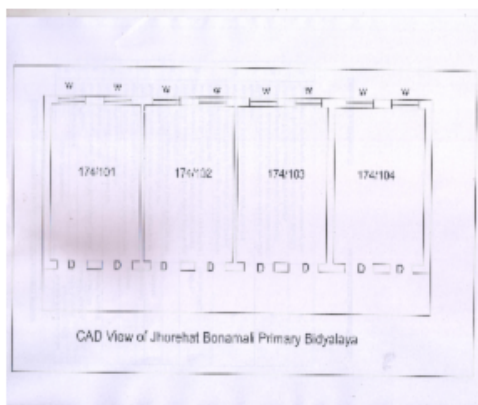

নির্বাচক নিবন্ধন আধিকারিকের স্বাক্ষর

Nazri Naksha

Google Map View

Polling Station Building Front View

Polling Station Front View

Cad View

Key MAP View

1 নাম : সুমন্ত নক্ষর পিতার নাম: সৈলেন নক্ষর বাড়ির নং : এন0 বয়স : 23 লিঙ্গ : পুরুষ	AHY2562098 ফটো উপলব্ধ	2 নাম : আকাশ সরদার পিতার নাম: রাম সরদার বাড়ির নং : এন0000 বয়স : 23 লিঙ্গ : পুরুষ	AHY2562767 ফটো উপলব্ধ	3 নাম : দিব্যেন্দু শাসমল পিতার নাম: রাজু শাসমল বাড়ির নং : এন00/3 বয়স : 23 লিঙ্গ : পুরুষ	AHY2562817 ফটো উপলব্ধ
4 নাম : অলিপ্রিয়া অধিকারী পিতার নাম: শিবনাথ অধিকারী বাড়ির নং : এন0068 বয়স : 22 লিঙ্গ : মহিলা	AHY2759900 ফটো উপলব্ধ	5 নাম : অষ্টবালা অধিকারী স্বামীর নাম: নরেন্দ্র অধিকারী বাড়ির নং : n0035 বয়স : 61 লিঙ্গ : মহিলা	WB/24/169/528662 ফটো উপলব্ধ	6 নাম : শক্তি অধিকারী পিতার নাম: নরেন্দ্র অধিকারী বাড়ির নং : n0035 বয়স : 53 লিঙ্গ : পুরুষ	AHY2263812 ফটো উপলব্ধ
7 নাম : শিব অধিকারী পিতার নাম: নরেন্দ্র অধিকারী বাড়ির নং : n0035 বয়স : 56 লিঙ্গ : পুরুষ	WB/24/169/528833 ফটো উপলব্ধ	8 নাম : রুপালী অধিকারী স্বামীর নাম: শক্তিপদ অধিকারী বাড়ির নং : n0035 বয়স : 46 লিঙ্গ : মহিলা	HXF2258531 ফটো উপলব্ধ	9 নাম : সত্য অধিকারী পিতার নাম: নরেন্দ্র অধিকারী বাড়ির নং : n0035 বয়স : 51 লিঙ্গ : পুরুষ	WB/24/169/528617 ফটো উপলব্ধ
10 নাম : প্রোবতী অধিকারী স্বামীর নাম: সত্য অধিকারী বাড়ির নং : n0035 বয়স : 39 লিঙ্গ : মহিলা	HXF3174521 ফটো উপলব্ধ	11 নাম : গোচুলঙ্গী অধিকারী স্বামীর নাম: শিবনাথ অধিকারী বাড়ির নং : n0035 বয়স : 53 লিঙ্গ : মহিলা	AHY2263820 ফটো উপলব্ধ	12 নাম : রুবি অধিকারী পিতার নাম: শক্তি অধিকারী বাড়ির নং : বয়স : 25 লিঙ্গ : মহিলা	AHY2349686 ফটো উপলব্ধ
13 নাম : দিবাকর কয়াল পিতার নাম: রমেন্দ্র নাথ কয়াল বাড়ির নং : n0100 বয়স : 57 লিঙ্গ : পুরুষ	WB/24/169/528034 ফটো উপলব্ধ	14 নাম : আঙ্গুরবালা কয়াল স্বামীর নাম: রমেন্দ্র কয়াল বাড়ির নং : n0100 বয়স : 81 লিঙ্গ : মহিলা	WB/24/169/528301 ফটো উপলব্ধ	15 নাম : অর্পন কয়াল পিতার নাম: নিমাই চন্দ্র কয়াল বাড়ির নং : n0100 বয়স : 32 লিঙ্গ : পুরুষ	AHY1473107 ফটো উপলব্ধ
16 নাম : সবিতা কয়াল স্বামীর নাম: স্বপন কয়াল বাড়ির নং : n0100 বয়স : 51 লিঙ্গ : মহিলা	HXF1625615 ফটো উপলব্ধ	17 নাম : কাকলী কয়াল স্বামীর নাম: নিমাই চন্দ্র কয়াল বাড়ির নং : n0100 বয়স : 57 লিঙ্গ : মহিলা	AHY2362499 ফটো উপলব্ধ	18 নাম : স্বপন কয়াল পিতার নাম: রমেন্দ্র নাথ কয়াল বাড়ির নং : n0100 বয়স : 64 লিঙ্গ : পুরুষ	WB/24/169/528094 ফটো উপলব্ধ
19 নাম : নিমাই চন্দ্র কয়াল পিতার নাম: রমেন্দ্র নাথ কয়াল বাড়ির নং : 0100 বয়স : 62 লিঙ্গ : পুরুষ	AHY2263879 ফটো উপলব্ধ	20 নাম : অয়ন কয়াল পিতার নাম: স্বপন কয়াল বাড়ির নং : n0186 বয়স : 26 লিঙ্গ : পুরুষ	AHY2079028 ফটো উপলব্ধ	21 নাম : কাজল কয়াল স্বামীর নাম: প্রদীপ কয়াল বাড়ির নং : n0100 বয়স : 43 লিঙ্গ : মহিলা	HXF2682854 ফটো উপলব্ধ
22 নাম : সঙ্গীতা কয়াল স্বামীর নাম: অর্পন কয়াল বাড়ির নং : এন0100 বয়স : 32 লিঙ্গ : মহিলা	AHY1583285 ফটো উপলব্ধ	23 নাম : গৌতম কুমার পিতার নাম: সুধেন কর্মকার বাড়ির নং : n0185 বয়স : 35 লিঙ্গ : পুরুষ	AHY1746767 ফটো উপলব্ধ	24 নাম : শঙ্করী কোলে স্বামীর নাম: মধুসূদন কোলে বাড়ির নং : n0130 বয়স : 72 লিঙ্গ : মহিলা	AHY1746494 ফটো উপলব্ধ
25 নাম : পলাশ কোলে পিতার নাম: মধুসূদন কোলে বাড়ির নং : n0129 বয়স : 49 লিঙ্গ : পুরুষ	AHY1746452 ফটো উপলব্ধ	26 নাম : নিয়তী কোলে স্বামীর নাম: পলাশ কোলে বাড়ির নং : N0129 বয়স : 33 লিঙ্গ : মহিলা	NCL1275668 ফটো উপলব্ধ	27 নাম : মৌমিতা ঘোড়াই স্বামীর নাম: কার্তিক ঘোড়াই বাড়ির নং : n0034 বয়স : 36 লিঙ্গ : মহিলা	HXF3247335 ফটো উপলব্ধ
28 নাম : কার্তিক ঘোড়াই পিতার নাম: নিতাই ঘোড়াই বাড়ির নং : n0034 বয়স : 39 লিঙ্গ : পুরুষ	HXF3247343 ফটো উপলব্ধ	29 নাম : সুদেষ্কা ঘোষ পিতার নাম: ঈশ্বরনাথ ঘোষ বাড়ির নং : n0104 বয়স : 24 লিঙ্গ : মহিলা	AHY2349850 ফটো উপলব্ধ	30 নাম : গোরচাঁদ ঘোষ পিতার নাম: গোবিন্দ ঘোষ বাড়ির নং : n0104 বয়স : 24 লিঙ্গ : পুরুষ	AHY2349884 ফটো উপলব্ধ