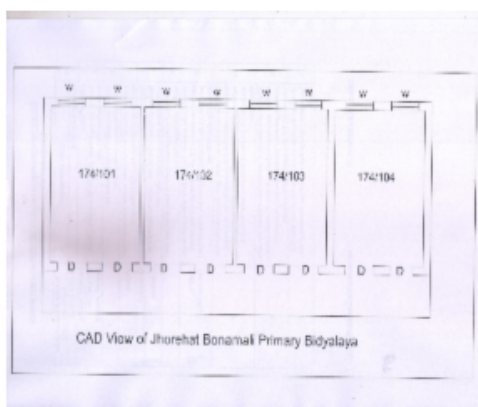

নির্বাচক নিবন্ধন আধিকারিকের স্বাক্ষর

Nazri Naksha

Google Map View

Polling Station Building Front View

Polling Station Front View

Cad View

Key MAP View

ভাগ নং, নাম : 1-রোড়হাট দক্ষিণ ও পূর্বপাড়া (সরদার পাড়া রোড,সি.সি পাল রোডের বাঁদিকে বনমালি সরদারের বাড়ি থেকে অরুণ বাগের বাড়ি পর্যন্ত)