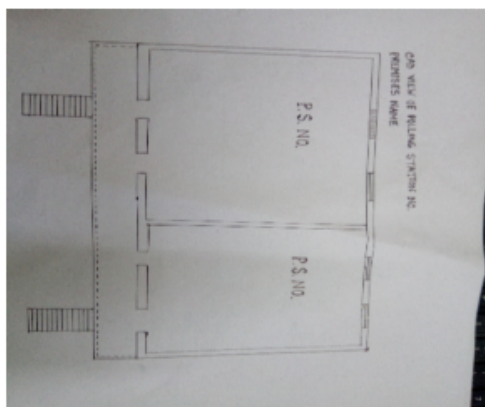

নির্বাচক নিবন্ধন আধিকারিকের স্বাক্ষর

Nazri Naksha

Google Map View

Polling Station Building Front View

Polling Station Front View

Cad View

Key MAP View

1	WB/24/166/210767	নাম : শুক্লা ব্যানার্জী স্বামীর নাম: প্রভাত ব্যানার্জী বাড়ির নং : n0137 বয়স : 58 লিঙ্গ : মহিলা	ফটো উপলব্ধ	2	AHY2198620	নাম : প্রদুম যাদব পিতার নাম: বিরেন্দ্র যাদব বাড়ির নং : - বয়স : 26 লিঙ্গ : পুরুষ	ফটো উপলব্ধ	3	AHY2145282	নাম : অর্জুন দুবে পিতার নাম: দিনেশ দুবে বাড়ির নং : 1 বয়স : 26 লিঙ্গ : পুরুষ	ফটো উপলব্ধ
4	AHY2145290	নাম : রাহুল কাঁহার পিতার নাম: রাজু কাঁহার বাড়ির নং : 156/সী34 বয়স : 25 লিঙ্গ : পুরুষ	ফটো উপলব্ধ	5	AHY2145308	নাম : সমিত বাসু পিতার নাম: বিবাই রায় বাড়ির নং : 1 বয়স : 25 লিঙ্গ : পুরুষ	ফটো উপলব্ধ	6	AHY2173441	নাম : সাগরিকা দুবে স্বামীর নাম: রাজেন্দ্র প্রসাদ দুবে বাড়ির নং : - বয়স : 29 লিঙ্গ : মহিলা	ফটো উপলব্ধ
7	AHY2173482	নাম : শোভন হালদার পিতার নাম: অজয় হালদার বাড়ির নং : - বয়স : 25 লিঙ্গ : পুরুষ	ফটো উপলব্ধ	8	AHY2173599	নাম : কাকুলি মলিক স্বামীর নাম: রাজু মালিক বাড়ির নং : - বয়স : 25 লিঙ্গ : মহিলা	ফটো উপলব্ধ	9	AHY2173607	নাম : পূজা সর্দার পিতার নাম: জয়দেব সর্দার বাড়ির নং : - বয়স : 26 লিঙ্গ : মহিলা	ফটো উপলব্ধ
10	AHY2193266	নাম : সুমিত্রা সা স্বামীর নাম: জনারদন সা বাড়ির নং : - বয়স : 48 লিঙ্গ : মহিলা	ফটো উপলব্ধ	11	AHY2173615	নাম : জয়ন্ত সৌমিক অন্যান্য: প্রসাদ সৌমিক বাড়ির নং : - বয়স : 25 লিঙ্গ : পুরুষ	ফটো উপলব্ধ	12	AHY2208866	নাম : জয়শ্রী দে স্বামীর নাম: আনন্দ দে বাড়ির নং : - বয়স : 29 লিঙ্গ : মহিলা	ফটো উপলব্ধ
13	AHY2173458	নাম : জনারদন সা পিতার নাম: জনক সা বাড়ির নং : - বয়স : 53 লিঙ্গ : পুরুষ	ফটো উপলব্ধ	14	AHY2173466	নাম : চন্দা সা স্বামীর নাম: সুকেশ সা বাড়ির নং : - বয়স : 30 লিঙ্গ : মহিলা	ফটো উপলব্ধ	15	AHY2765584	নাম : পিয়ুস যাদব পিতার নাম: বিরেন্দ্র যাদব বাড়ির নং : - বয়স : 22 লিঙ্গ : পুরুষ	ফটো উপলব্ধ
16	WB/24/166/210226	নাম : বোধন আচার্য পিতার নাম: সুধীর চন্দ্র আচার্য বাড়ির নং : n0001 বয়স : 77 লিঙ্গ : পুরুষ	ফটো উপলব্ধ	17	MLN2637098	নাম : ত্রীষীত আচার্য পিতার নাম: দিপায়ন আচার্য বাড়ির নং : n0001 বয়স : 39 লিঙ্গ : পুরুষ	ফটো উপলব্ধ	18	AHY2360527	নাম : দিপায়ন আচার্য পিতার নাম: প্রিয়লাল আচার্য বাড়ির নং : n0001 বয়স : 58 লিঙ্গ : পুরুষ	ফটো উপলব্ধ
19	AHY1997840	নাম : সুচরিতা আচার্য পিতার নাম: সুচিব্রত আচার্য বাড়ির নং : n0001 বয়স : 27 লিঙ্গ : মহিলা	ফটো উপলব্ধ	20	AHY1542646	নাম : শ্রাবনী আচার্য স্বামীর নাম: তুষিত আচার্য বাড়ির নং : n0001 বয়স : 37 লিঙ্গ : মহিলা	ফটো উপলব্ধ	21	WB/24/166/210219	নাম : ছন্দা আচার্য স্বামীর নাম: দীপায়ন আচার্য বাড়ির নং : n0001 বয়স : 53 লিঙ্গ : মহিলা	ফটো উপলব্ধ
22	AHY0041376	নাম : সন্ধ্যা আচার্য স্বামীর নাম: সুচিব্রত আচার্য বাড়ির নং : n0001 বয়স : 56 লিঙ্গ : মহিলা	ফটো উপলব্ধ	23	WB/24/166/210319	নাম : সুচিব্রত আচার্য পিতার নাম: প্রিয়লাল আচার্য বাড়ির নং : n0001 বয়স : 58 লিঙ্গ : পুরুষ	ফটো উপলব্ধ	24	WB/24/166/210217	নাম : হিরেশ্বরী আচার্য স্বামীর নাম: প্রিয়লাল আচার্য বাড়ির নং : n0001 বয়স : 86 লিঙ্গ : মহিলা	ফটো উপলব্ধ
25	AHY2130763	নাম : মিনতি ওরাও স্বামীর নাম: সোমা ওরাও বাড়ির নং : n0464 বয়স : 48 লিঙ্গ : মহিলা	ফটো উপলব্ধ	26	AHY2131092	নাম : সোমা ওরাও অন্যান্য: চুমা ওরাও বাড়ির নং : n0466 বয়স : 55 লিঙ্গ : পুরুষ	ফটো উপলব্ধ	27	AHY2768281	নাম : মধুমিতা ওরাও পিতার নাম: সোমা ওরাও বাড়ির নং : নং15 বয়স : 21 লিঙ্গ : মহিলা	ফটো উপলব্ধ
28	MLN3613874	নাম : আশা কুমার স্বামীর নাম: সুনীল চন্দ্র কুমার বাড়ির নং : n0210 বয়স : 48 লিঙ্গ : মহিলা	ফটো উপলব্ধ	29	AHY2336386	নাম : উষা কুমারী স্বামীর নাম: শক্রয় শাহ বাড়ির নং : মাকরদরা আন্দুল বয়স : 30 লিঙ্গ : মহিলা	ফটো উপলব্ধ	30	MLN3979473	নাম : সোমনাথ কুমার পিতার নাম: নিমল দে বাড়ির নং : এন0062 বয়স : 40 লিঙ্গ : পুরুষ	ফটো উপলব্ধ