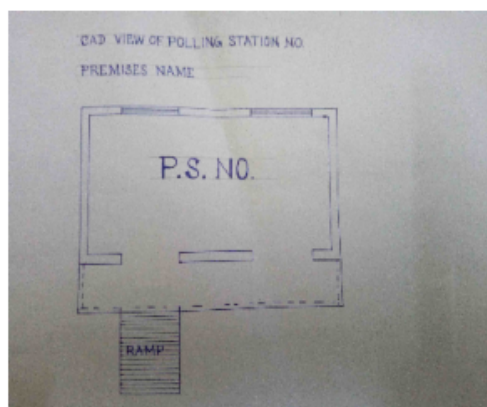

নির্বাচক নিবন্ধন আধিকারিকের স্বাক্ষর

Nazri Naksha

Google Map View

Polling Station Building Front View

Polling Station Front View

Cad View

Key MAP View

1 নাম : কাকালী ঢাকী স্বামীর নাম: মিতুন ঢাকী বাড়ির নং : এন0109 বয়স : 25 লিঙ্গ : মহিলা	AHY2140036 ফটো উপলব্ধ	2 নাম : সোমনাথ ঢাকী পিতার নাম: অশোক ঢাকী বাড়ির নং : এন0109 বয়স : 27 লিঙ্গ : পুরুষ	AHY2156800 ফটো উপলব্ধ	3 নাম : সুপ্রতিম মাজী পিতার নাম: বিমল মাজী বাড়ির নং : এন0138 বয়স : 25 লিঙ্গ : পুরুষ	AHY2157170 ফটো উপলব্ধ
4 নাম : প্রিয়ান্বিতা দাস পিতার নাম: বিশ্বনাথ দাস বাড়ির নং : 41 বয়স : 28 লিঙ্গ : মহিলা	AHY2204741 ফটো উপলব্ধ	5 নাম : সুশান্ত দাস পিতার নাম: বিশ্বনাথ দাস বাড়ির নং : 41 বয়স : 25 লিঙ্গ : পুরুষ	AHY2204758 ফটো উপলব্ধ	6 নাম : সুমিত্রা মাজী স্বামীর নাম: স্বপন মাজী বাড়ির নং : 135 বয়স : 45 লিঙ্গ : মহিলা	AHY2204766 ফটো উপলব্ধ
7 নাম : ইন্দ্রজিৎ সিংহ পিতার নাম: রতন সিংহ বাড়ির নং : 26 বয়স : 23 লিঙ্গ : পুরুষ	AHY2204774 ফটো উপলব্ধ	8 নাম : মৃত্তিকা দাস পিতার নাম: শিশির কুমার দাস বাড়ির নং : 71 বয়স : 25 লিঙ্গ : মহিলা	AHY2204782 ফটো উপলব্ধ	9 নাম : ইমন রায় স্বামীর নাম: রাহুল রায় বাড়ির নং : 000 বয়স : 42 লিঙ্গ : মহিলা	AHY2204790 ফটো উপলব্ধ
10 নাম : লক্ষীকান্ত মণ্ডল পিতার নাম: বাদল মণ্ডল বাড়ির নং : 26 বয়স : 62 লিঙ্গ : পুরুষ	AHY2204808 ফটো উপলব্ধ	11 নাম : চৈতালী মণ্ডল স্বামীর নাম: লক্ষীকান্ত মণ্ডল বাড়ির নং : 26 বয়স : 50 লিঙ্গ : মহিলা	AHY2204816 ফটো উপলব্ধ	12 নাম : ঝুমা দাস স্বামীর নাম: রমেশ দাস বাড়ির নং : এন0127 বয়স : 51 লিঙ্গ : মহিলা	AHY2157139 ফটো উপলব্ধ
13 নাম : প্রিয়ান্বিতা ঢাকী স্বামীর নাম: প্রবীর ঢাকী বাড়ির নং : n0109 বয়স : 25 লিঙ্গ : মহিলা	AHY2483568 ফটো উপলব্ধ	14 নাম : সমিত কুমার মণ্ডল পিতার নাম: সুনীল কুমার মণ্ডল বাড়ির নং : n0247 বয়স : 52 লিঙ্গ : পুরুষ	HXF0001453 ফটো উপলব্ধ	15 নাম : প্রান্তি মন্ডল পিতার নাম: সমিত কুমার মন্ডল বাড়ির নং : এন0247 বয়স : 20 লিঙ্গ : মহিলা	AHY2846285 ফটো উপলব্ধ
16 নাম : শান্ত সেন পিতার নাম: ব্রজেন্দ্রনাথ সেন বাড়ির নং : এন00004 বয়স : 23 লিঙ্গ : পুরুষ	AHY2576148 ফটো উপলব্ধ	17 নাম : প্রিয়শ্রী দাস পিতার নাম: পরেশ দাস বাড়ির নং : এন0127 বয়স : 22 লিঙ্গ : মহিলা	AHY2660835 ফটো উপলব্ধ	18 নাম : সন্টু অধিকারী পিতার নাম: জগা অধিকারী বাড়ির নং : n0090 বয়স : 52 লিঙ্গ : পুরুষ	AHY2712768 ফটো উপলব্ধ
19 নাম : অনিতা অধিকারী স্বামীর নাম: রাম অধিকারী বাড়ির নং : n0090 বয়স : 68 লিঙ্গ : মহিলা	WB/24/169/015146 ফটো উপলব্ধ	20 নাম : মামনী অধিকারী স্বামীর নাম: রাজ অধিকারী বাড়ির নং : n0090 বয়স : 31 লিঙ্গ : মহিলা	AHY1982891 ফটো উপলব্ধ	21 নাম : লক্ষীকান্ত মণ্ডল পিতার নাম: জগা অধিকারী বাড়ির নং : n0090 বয়স : 52 লিঙ্গ : পুরুষ	AHY1982909 ফটো উপলব্ধ
22 নাম : বিজয় অধিকারী পিতার নাম: মন্টু অধিকারী বাড়ির নং : n0090 বয়স : 27 লিঙ্গ : পুরুষ	AHY2018190 ফটো উপলব্ধ	23 নাম : মন্টু অধিকারী পিতার নাম: রামচন্দ্র অধিকারী বাড়ির নং : n0090 বয়স : 50 লিঙ্গ : পুরুষ	WB/24/169/015598 ফটো উপলব্ধ	24 নাম : রাম অধিকারী পিতার নাম: ননী অধিকারী বাড়ির নং : n0090 বয়স : 76 লিঙ্গ : পুরুষ	WB/24/169/015141 ফটো উপলব্ধ
25 নাম : বন্দনা অধিকারী স্বামীর নাম: সন্টু অধিকারী বাড়ির নং : n0090 বয়স : 41 লিঙ্গ : মহিলা	HXF2790574 ফটো উপলব্ধ	26 নাম : বীনা অধিকারী স্বামীর নাম: মন্টু অধিকারী বাড়ির নং : n0090 বয়স : 42 লিঙ্গ : মহিলা	HXF2790566 ফটো উপলব্ধ	27 নাম : পারুল অধিকারী স্বামীর নাম: পিন্টু চন্দ্র অধিকারী বাড়ির নং : n0090 বয়স : 44 লিঙ্গ : মহিলা	HXF2398840 ফটো উপলব্ধ
28 নাম : পিন্টু অধিকারী পিতার নাম: রাম অধিকারী বাড়ির নং : n0090 বয়স : 46 লিঙ্গ : পুরুষ	HXF2958171 ফটো উপলব্ধ	29 নাম : রাজ অধিকারী পিতার নাম: রাম অধিকারী বাড়ির নং : n0090 বয়স : 47 লিঙ্গ : পুরুষ	AHY1370451 ফটো উপলব্ধ	30 নাম : রানু অধিকারী স্বামীর নাম: রাম অধিকারী বাড়ির নং : n0090 বয়স : 60 লিঙ্গ : মহিলা	HXF2790541 ফটো উপলব্ধ